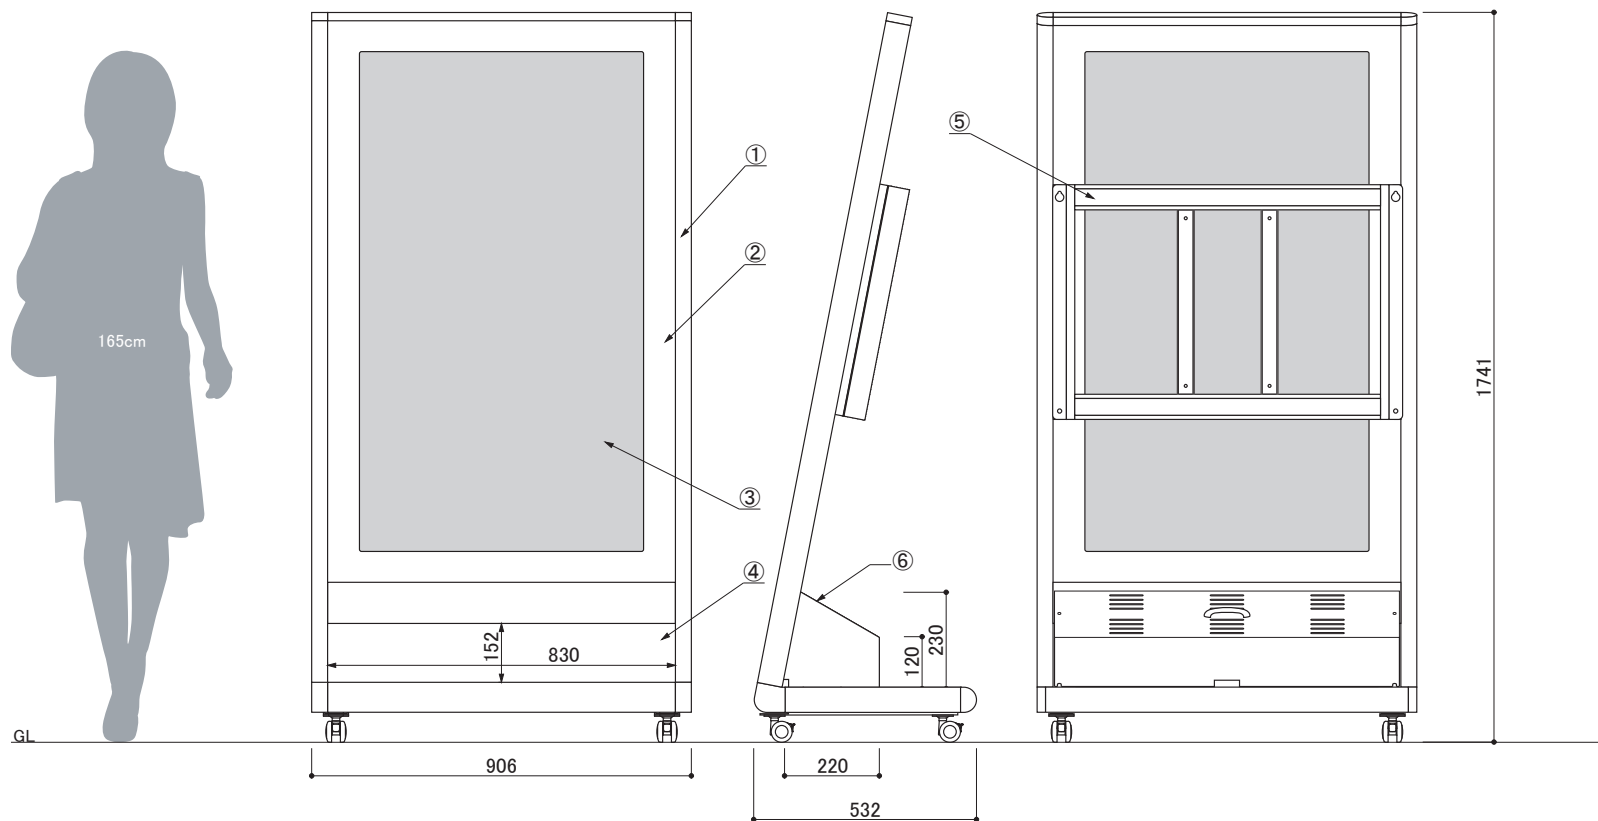

本体	①	柱: アルミ押出材、コーナー: アルミダイカスト
面板	②	アクリル透明 t4.0 + 黒(窓抜) t2.0
ディスプレイ	③	52~55型液晶ディスプレイ用(※専用設計)
下部面板	④	アクリル
金具	⑤	スチール黒塗装仕上げ
背面BOX	⑥	スチール黒塗装仕上げ
付属品		取扱説明書、ディスプレイ取付用ビス

コマボ
Comabo[®]

縦向き専用スタンド

品名

VTL-55A2

縮尺

8% (A3図面)