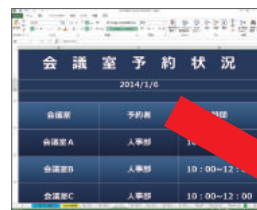

運用方法

1. 1 エクセルで作成
2. 2 サイネージに配信

プレイヤー