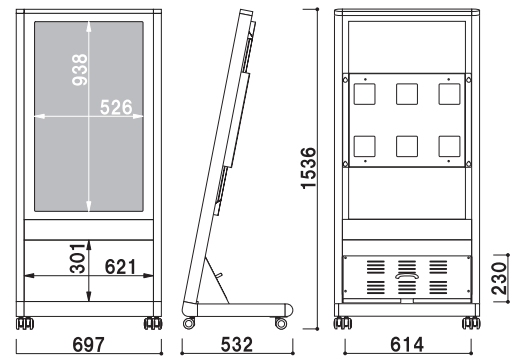

予約状況やイベントスケジュールを 簡単操作でサイネージに表示！

エクセルを活用してサイネージを運用するために必要な機器とソフトをセットにしました。

エクセルだけで運用可能！

操作はエクセルファイルを編集して送信するだけ。デジタルサイネージ専用ソフトは一切必要ありません。

LAN経由で遠隔操作！

LAN経由で、離れた場所にあるサイネージを手元のPCから更新することができます。

豊富なスタンド、サイズ

設置場所にあわせて、様々なスタンドやディスプレイをご提案することも可能です。

デモ機の貸出も行っております。ご希望の方はお問い合わせください。

運用方法

1. 1 エクセルで作成
2. 2 サイネージに配信