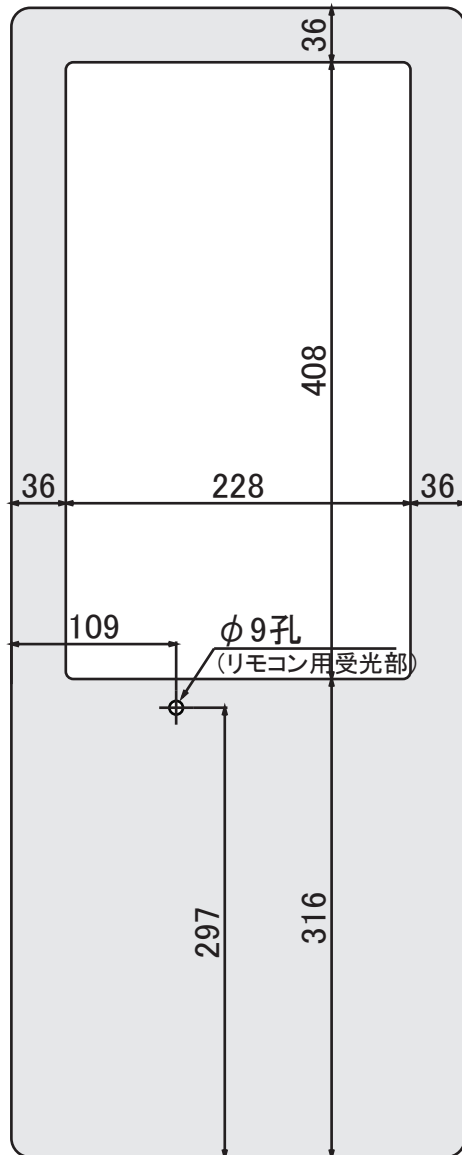

おもて

うら

このファイルを
Adobe Illustrator
(バージョン9.0以上)で
開いてください。
実寸のテンプレートが
編集できます。