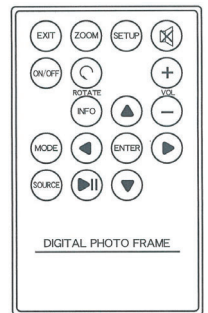

Step1 コンテンツの準備

PowerPoint やコンテンツ制作ソフトを使用し、動画・静止画・音声などのコンテンツ素材を準備します。
※対応形式は仕様表をご参照ください。

FIRSTのHPにてPowerPointで静止画作成のフォーマットを公開しています。ご活用ください。

※ディスプレイを縦置きに設置する際のご注意
コンテンツデータはPC上で
「反時計回り」に90度回転させます。

Step2 USBメモリに保存し、電子POPに配信

Step 1.で作成したコンテンツ素材をUSBメモリもしくはSDカードに保存し、電子POP本体に挿し込みます。
(※ USBメモリ、SDカードは付属しておりません。)

Step3 起動時モードの選択

電子POP本体を起動した時に再生させるコンテンツの種類を、設定画面より選択します。
(※ 静止画と動画の混在再生はできません。)

18.5型の場合

OSD言語	日本語
スライドショータイム	3S
スライドモード	オン
リピートモード	すべて
静止画表示モード	オート
時間	2025 - 06 - 18 11 : 10
輝度	50
コントラスト	45
色温度	50
タイマー設定	毎日
起動モード	動画
工場出荷時に戻す	

<起動時モード>

動画 / 写真+音楽 / 写真 / 音楽 / オフの中から選択できます。

<スライド間隔>

各写真の表示時間を設定できます。
3秒・5秒・10秒・30秒・60秒のいずれかに設定することができます。

<タイマー設定>

パワーオン / パワーオフの時間を〇〇時〇〇分と設定できます。

リモコン

14型 / 24型 / 32型 の場合

メニュー言語	日本語
オートプレイ	動画
リピートモード	オールリピート
スライドショー間隔	4時間
時計	2017 - 01 - 01 02 : 00
ディスプレイモード	オート
輝度	50
コントラスト	50
彩度	50
字幕	レッド
入力切替	サインネージモード
オートパワー	オフ
初期出荷状態にもどす	

<オートプレイ>

動画 / 写真+音楽 / 写真 / 音楽 / オフの中からデータに合わせて選択します。

<スライドショー間隔>

各写真の表示時間を設定できます。
3秒・5秒・10秒・30秒・60秒・4時間のいずれかに設定することができます。

<オートパワー>

パワーオン / パワーオフの時間を〇〇時〇〇分と設定できます。

リモコン