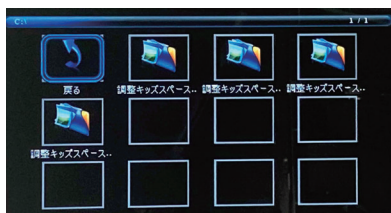

### 18.5型の場合 ホーム画面

写真 / 音楽 / 動画の中から選択 → フォルダ内のコンテンツを選び、再生します。

### 14型 / 24型 / 32型の場合 ホーム画面

写真 / 音楽 / 動画の中から選択 → USB / SD から選択します → フォルダ内のコンテンツを選び、再生します。

リモコン

リモコンの「PHOTO」「MUSIC」「MOVIE」ボタンから選択も可能です。