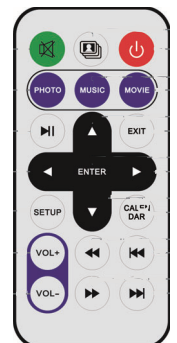

Step1 コンテンツの準備

PowerPoint やコンテンツ制作ソフトを使用し、動画・静止画・音声などのコンテンツ素材を準備します。
※対応形式は仕様表をご参照ください。

FIRSTのHPにてPowerPointで静止画作成のフォーマットを公開しています。ご活用ください。

※ディスプレイを縦置きに設置する際のご注意
コンテンツデータはPC上で
「反時計回り」に90度回転させます。

Step2 USBメモリに保存し、電子POPに配信

Step 1.で作成したコンテンツ素材をUSBメモリもしくはSDカードに保存し、電子POP本体に挿し込みます。
(※ USBメモリ、SDカードは付属しておりません。)

Step3 起動時モードの選択

電子POP本体を起動した時に再生させるコンテンツの種類を、設定画面より選択します。
(※ 静止画と動画の混在再生はできません。)

18.5型の場合

OSD言語	日本語
スライドショータイム	3S
スライドモード	オン
リピートモード	すべて
静止画表示モード	オート
時間	2025 - 06 - 18 11 : 10
輝度	50
コントラスト	45
色温度	50
タイマー設定	毎日
起動モード	動画
工場出荷時に戻す	

<起動時モード>

動画 / 写真+音楽 / 写真 / 音楽 / オフの中から選択できます。

<スライド間隔>

各写真の表示時間を設定できます。
3秒・5秒・10秒・30秒・60秒のいずれかに設定することができます。

<タイマー設定>

パワーオン / パワーオフの時間を〇〇時〇〇分と設定できます。

リモコン

14型 / 24型 / 32型 の場合

メニュー言語	日本語
オートプレイ	動画
リピートモード	オールリピート
スライドショー間隔	4時間
時計	2017 - 01 - 01 02 : 00
ディスプレイモード	オート
輝度	50
コントラスト	50
彩度	50
字幕	レッド
入力切替	サインネージモード
オートパワー	オフ
初期出荷状態にもどす	

<オートプレイ>

動画 / 写真+音楽 / 写真 / 音楽 / オフの中からデータに合わせて選択します。

<スライドショー間隔>

各写真の表示時間を設定できます。
3秒・5秒・10秒・30秒・60秒・4時間のいずれかに設定することができます。

<オートパワー>

パワーオン / パワーオフの時間を〇〇時〇〇分と設定できます。

リモコン