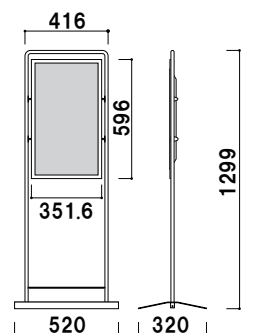

### オープン価格

重量 15.4kg

本体 | スチール焼付塗装仕上 ホワイト  
対応ディスプレイ | SHARP製

13.3型 EP-C131  
25.3型 EP-C251

## 25.3 型取付時

※縦向き取付のみ

正面

背面

側面

13.3型用  
スタンド

ポールスタンド

IPA-13EP

片面 屋内

オープン価格

重量 | 3.8kg

本体 | スチール焼付塗装仕上 ホワイト  
対応ディスプレイ | SHARP製13.3型 EP-C131

縦 / 横取付可能

ディスプレイを縦、横どちらでも取り付けることができます。

〈横向き取付時〉 〈縦向き取付時〉

160cm

オープン価格

重量 | 6.4kg

本体 | スチール焼付塗装仕上 ホワイト  
対応ディスプレイ | SHARP製25.3型 EP-C251  
A2サイズ EP-CA22

EP-CA22  
〈横向き取付時〉

EP-CA22  
〈縦向き取付時〉

縦 / 横取付可能

ディスプレイを縦、横どちらでも取り付けることができます。

ベース部