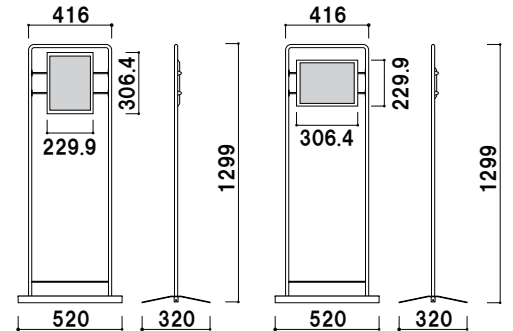

## 13.3 型取付時

〈縦向き取付時〉

〈横向き取付時〉

## 縦 / 横取付可能

ディスプレイを縦、横どちらでも取り付けることができます。

フレームスタンド

片面 屋内

オープン価格

重量 | 3.8kg

本体 | スチール焼付塗装仕上 ホワイト  
対応ディスプレイ | SHARP製13.3型 EP-C131

縦 / 横取付可能

ディスプレイを縦、横どちらでも取り付けることができます。

〈横向き取付時〉 〈縦向き取付時〉

160cm