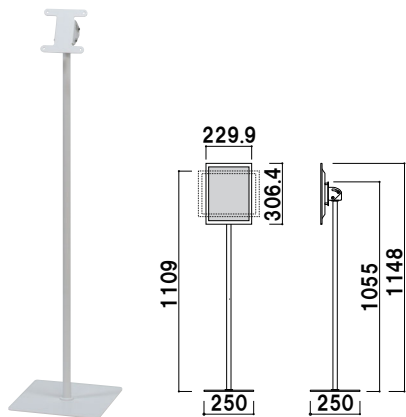

## 縦 / 横取付可能

ディスプレイを縦、横どちらでも取り付けることができます。

フレームスタンド

## 25.3 型取付時

※縦向き取付のみ

正面

背面

側面

13.3型用  
スタンド

ポールスタンド

IPA-13EP

片面 屋内

オープン価格

重量 | 3.8kg

本体 | スチール焼付塗装仕上 ホワイト  
対応ディスプレイ | SHARP製13.3型 EP-C131

縦 / 横取付可能

ディスプレイを縦、横どちらでも取り付けることができます。

〈横向き取付時〉 〈縦向き取付時〉

160cm

オープン価格

重量 | 6.4kg

本体 | スチール焼付塗装仕上 ホワイト  
対応ディスプレイ | SHARP製25.3型 EP-C251  
A2サイズ EP-CA22

EP-CA22  
〈横向き取付時〉

EP-CA22  
〈縦向き取付時〉

縦 / 横取付可能

ディスプレイを縦、横どちらでも取り付けることができます。

ベース部