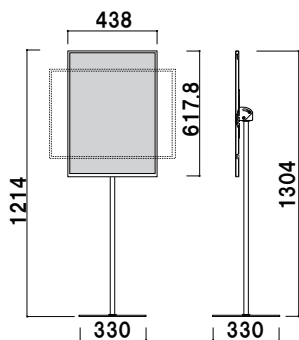

## 25.3 型取付時

※縦向き取付のみ

正面

背面

側面

13.3型用  
スタンド

ポールスタンド

IPA-13EP

片面 屋内

オープン価格

重量 | 3.8kg

本体 | スチール焼付塗装仕上 ホワイト  
対応ディスプレイ | SHARP製13.3型 EP-C131

縦 / 横取付可能

ディスプレイを縦、横どちらでも取り付けることができます。

〈横向き取付時〉 〈縦向き取付時〉

160cm

ベース部

安定感のあるフラットなベースです。

角度調節機能

自由な角度に調節が可能です。  
(0°~45° 以内)

25.3型/A2用  
スタンド

ポールスタンド

IPA-25EP

片面 屋内

オープン価格

重量 | 6.4kg

本体 | スチール焼付塗装仕上 ホワイト  
対応ディスプレイ | SHARP製25.3型 EP-C251  
A2サイズ EP-CA22

EP-CA22  
〈横向き取付時〉

EP-CA22  
〈縦向き取付時〉

縦 / 横取付可能

ディスプレイを縦、横どちらでも取り付けることができます。

ベース部