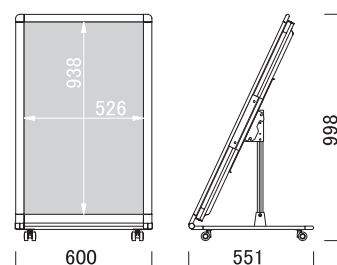

液晶面を傷・衝撃から守る透明カバーがついています。

★下部サイン面

CMP-326ALDのみ、下部サイン面がございます。カッティングシートなどによる文字加工にご使用いただけます。

正面

側面

背面

CMP-326ALD
(ブラック/ホワイト)
オープン価格

CMP-436ALD
(ブラック/ホワイト)
オープン価格

ラインナップ (32型/43型)

品番	CMP-326ALD	CMP-436ALD
本体	アルミ押型材+スチール	
本体サイズ	W486×H998×D551mm	W600×H998×D551mm
画面寸法	390×696mm	526×938mm
ディスプレイ	シャープ製 液晶 32型	シャープ製 液晶 43型
解像度	1,920×1,080画素	
電源入力	AC100~240V 50Hz/60Hz	
消費電力	69W	76W
輝度	400cd/m ²	450cd/m ²
セット内容	ディスプレイ、スタンド ※USBメモリ/SDカードは付属していません。(P.93参照)	