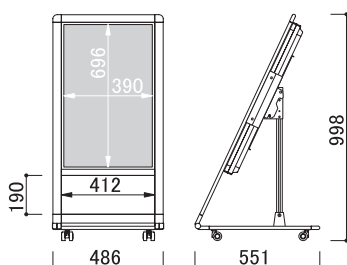

液晶面を傷・衝撃から守る透明カバーがついています。

★下部サイン面

CMP-326ALDのみ、下部サイン面がございます。カッティングシートなどによる文字加工にご使用いただけます。

正面

側面

背面

CMP-326ALD
(ブラック/ホワイト)
オープン価格

CMP-436ALD
(ブラック/ホワイト)
オープン価格

ラインナップ (32型/43型)

品番	CMP-326ALD	CMP-436ALD
本体	アルミ押型材+スチール	
本体サイズ	W486×H998×D551mm	W600×H998×D551mm
画面寸法	390×696mm	526×938mm
ディスプレイ	シャープ製 液晶 32型	シャープ製 液晶 43型
解像度	1,920×1,080画素	
電源入力	AC100~240V 50Hz/60Hz	
消費電力	69W	76W
輝度	400cd/m ²	450cd/m ²
セット内容	ディスプレイ、スタンド ※USBメモリ/SDカードは付属していません。(P.93参照)	