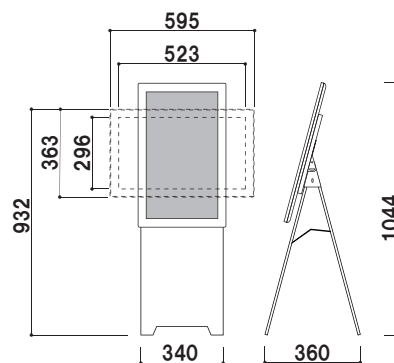

角度調節可能

自由な角度に調節が可能です。
(15° ~ 45° 以内)

ディスプレイの仕様

- ・動画再生可能
- ・静止画スライドショー可能
- ・USBメモリ対応
- ・SDカード対応

側面

正面

シンプルなデザイン

余分なもののないシンプルなデザインなので、様々な店舗になじみます。

マグネット使用可

チラシなどの案内をマグネットで貼り付けて掲示することもできます。

本体カラー

- ブラック ○ ホワイト

〈縦向き取付時〉

〈横向き取付時〉

セット内容 I ディスプレイ、スタンド
 ディスプレイ II 電子POP 24型
 解像度 I 1,920 × 1,080画素
 本体カラー I ブラック/ホワイト

※ご注文時にカラーをご指定ください
 ※USBメモリ/SDカードは付属しておりません

SC-24D1 (ブラック/ホワイト)

新製品 ディスプレイ SET

オープン価格

✓CHECK

表示面をアレンジしやすい!

マグネットでカタログラックやチラシを貼り付けたり、
 カuttingシートによる加工も可能です。

A4判3ツ折用ラック

オプション