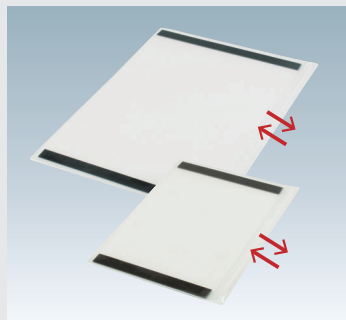

角度調節可能

自由な角度に調節が可能です。
(15° ~ 45° 以内)

ディスプレイの仕様

- ・動画再生可能
- ・静止画スライドショー可能
- ・USBメモリ対応
- ・SDカード対応

側面

正面

シンプルなデザイン

余分なもののないシンプルなデザインなので、様々な店舗になじみます。

マグネット使用可

チラシなどの案内をマグネットで貼り付けて掲示することもできます。

本体カラー

- ブラック ○ ホワイト

〈縦向き取付時〉

〈横向き取付時〉

セット内容 I ディスプレイ、スタンド
 ディスプレイ II 電子POP 24型
 解像度 I 1,920 × 1,080画素
 本体カラー I ブラック/ホワイト

※ご注文時にカラーをご指定ください
 ※USBメモリ/SDカードは付属しておりません

SC-24D1 (ブラック/ホワイト)

新製品 ディスプレイ SET

オープン価格

✓CHECK

表示面をアレンジしやすい!

マグネットでカタログラックやチラシを貼り付けたり、
 カuttingシートによる加工も可能です。

A4判3ツ折用ラック

オプション

本体にチラシや説明書などを収納するソフトケースを取付けることも可能です。

オプションソフトケース

挿入口を折り返して閉じる防滴チャック付き。
 ソフトケースは消耗品とお考えください。ご使用環境によって
 変形が生じる場合があります。

A3ソフトケース

オープン価格
 本体 I 塩ビ、マグネット

A4ソフトケース

オープン価格
 本体 I 塩ビ、マグネット