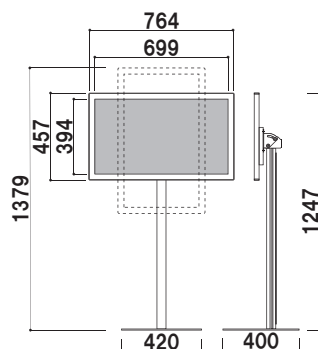

電源ケーブル等のコード類をフレームの中に納めることができます。

ベース部

安定感のあるフラットなベースです。

ディスプレイの仕様

- ・動画再生可能
- ・静止画スライドショー可能
- ・USBメモリ対応
- ・SDカード対応

〈横向き取付時〉

〈縦向き取付時〉

セット内容 | ディスプレイ、スタンド
 ディスプレイ | 電子POP 24型
 解像度 | 1,920×1,080画素
 本体カラー | ブラック/ホワイト

※ご注文時にカラーをご指定ください
 ※USBメモリ/SDカードは付属していません

ディスプレイ
SET

IPA-24D3 (ブラック/ホワイト)

オープン価格

〈縦向き取付時〉

〈横向き取付時〉

セット内容 | ディスプレイ、スタンド
 ディスプレイ | 電子POP 32型
 解像度 | 1,920×1,080画素
 本体カラー | ブラック/ホワイト

※ご注文時にカラーをご指定ください
 ※USBメモリ/SDカードは付属していません