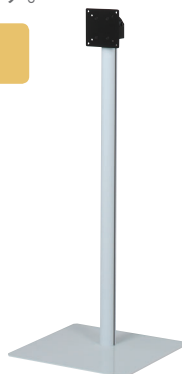

24型・32型ディスプレイ付 縦横兼用 屋内 納期 約1週間

IPA

[ポールスタンドコマボ]
すっきりした姿で情報発信。

参考使用イメージ
《美術館》
IPA-32D3(ブラック)

構造・仕様

角度調節機能

自由な角度に調節が可能です。
(0° ~ 45° 以内)

ケーブル収納

電源ケーブル等のコード類をフレームの中に納めることができます。

ベース部

安定感のあるフラットなベースです。

ディスプレイの仕様

- ・動画再生可能
- ・静止画スライドショー可能
- ・USBメモリ対応
- ・SDカード対応

〈横向き取付時〉

〈縦向き取付時〉

セット内容 | ディスプレイ、スタンド
 ディスプレイ | 電子POP 24型
 解像度 | 1,920×1,080画素
 本体カラー | ブラック/ホワイト

※ご注文時にカラーをご指定ください
 ※USBメモリ/SDカードは付属していません

ディスプレイ
SET

IPA-24D3 (ブラック/ホワイト)

オープン価格

〈縦向き取付時〉

〈横向き取付時〉

セット内容 | ディスプレイ、スタンド
 ディスプレイ | 電子POP 32型
 解像度 | 1,920×1,080画素
 本体カラー | ブラック/ホワイト

※ご注文時にカラーをご指定ください
 ※USBメモリ/SDカードは付属していません

ディスプレイ
SET

IPA-32D3 (ブラック/ホワイト)

オープン価格

✓CHECK

特注仕様も可能です
 ご要望がありましたら
 お気軽にご相談ください。

IPA特注例
 2本柱キャスターベース仕様
 〈ディスプレイ50型取付〉

お手持ちのディスプレイと
 組合せてご使用いただける
 スタンドのみのシリーズも
 ご用意しています。

→ IPAスタンド
 P.28-P.29