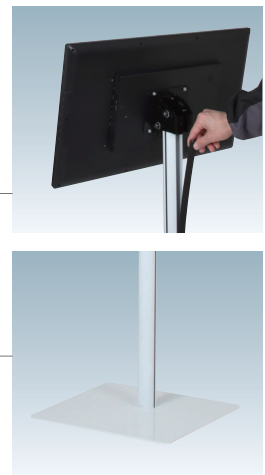

24型・32型ディスプレイ付 縦横兼用 屋内 納期 約1週間

IPA

[ポールスタンドコマボ]
すっきりした姿で情報発信。

参考使用イメージ
《美術館》
IPA-32D3(ブラック)

構造・仕様

角度調節機能

自由な角度に調節が可能です。
(0° ~ 45° 以内)

ケーブル収納

電源ケーブル等のコード類をフレームの中に納めることができます。

ベース部

安定感のあるフラットなベースです。

ディスプレイの仕様

- ・動画再生可能
- ・静止画スライドショー可能
- ・USBメモリ対応
- ・SDカード対応

〈横向き取付時〉

〈縦向き取付時〉

セット内容 | ディスプレイ、スタンド
 ディスプレイ | 電子POP 24型
 解像度 | 1,920×1,080画素
 本体カラー | ブラック/ホワイト

※ご注文時にカラーをご指定ください
 ※USBメモリ/SDカードは付属していません

ディスプレイ
SET

IPA-24D3 (ブラック/ホワイト)

オープン価格

〈縦向き取付時〉

〈横向き取付時〉

セット内容 | ディスプレイ、スタンド
 ディスプレイ | 電子POP 32型
 解像度 | 1,920×1,080画素
 本体カラー | ブラック/ホワイト

※ご注文時にカラーをご指定ください
 ※USBメモリ/SDカードは付属していません

ディスプレイ
SET

IPA-32D3 (ブラック/ホワイト)

オープン価格

✓CHECK

特注仕様も可能です
 ご要望がありましたら
 お気軽にご相談ください。

IPA特注例
 2本柱キャスターベース仕様
 〈ディスプレイ50型取付〉

お手持ちのディスプレイと
 組合せてご使用いただける
 スタンドのみのシリーズも
 ご用意しています。

→ IPAスタンド
 P.28-P.29