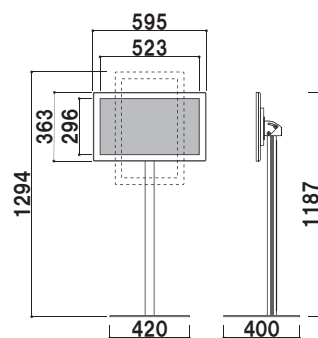

24型・32型ディスプレイ付 縦横兼用 屋内 納期 約1週間

IPA

[ポールスタンドコマボ]
すっきりした姿で情報発信。

参考使用イメージ
《美術館》
IPA-32D3(ブラック)

構造・仕様

角度調節機能

自由な角度に調節が可能です。
(0° ~ 45° 以内)

ケーブル収納

電源ケーブル等のコード類をフレームの中に納めることができます。

ベース部

安定感のあるフラットなベースです。

ディスプレイの仕様

- ・動画再生可能
- ・静止画スライドショー可能
- ・USBメモリ対応
- ・SDカード対応

〈横向き取付時〉

〈縦向き取付時〉

セット内容 | ディスプレイ、スタンド
 ディスプレイ | 電子POP 24型
 解像度 | 1,920×1,080画素
 本体カラー | ブラック/ホワイト

※ご注文時にカラーをご指定ください
 ※USBメモリ/SDカードは付属していません

ディスプレイ
SET

IPA-24D3 (ブラック/ホワイト)

オープン価格

〈縦向き取付時〉

〈横向き取付時〉

セット内容 | ディスプレイ、スタンド
 ディスプレイ | 電子POP 32型
 解像度 | 1,920×1,080画素
 本体カラー | ブラック/ホワイト

※ご注文時にカラーをご指定ください
 ※USBメモリ/SDカードは付属していません