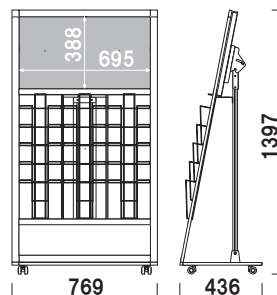

キャスター仕様

全てのキャスターにストッパーがついています。

正面

側面

背面

セット内容 | ディスプレイ、スタンド
 ディスプレイ | 電子POP 18.5型
 解像度 | 1,366 × 768画素
 カタログラック | A4判 2列5段
 厚み20mmまで
 本体カラー | ブラック/ホワイト

※ご注文時にカラーをご指定ください
 ※USBメモリ/SDカードは付属しておりません

ディスプレイ
SET

CM-185KPR2 (ブラック/ホワイト)

オープン価格

セット内容 | ディスプレイ、スタンド
 ディスプレイ | 電子POP 32型
 解像度 | 1,920 × 1,080画素
 カタログラック | A4判 3列5段
 厚み20mmまで
 本体カラー | ブラック/ホワイト

※ご注文時にカラーをご指定ください
 ※USBメモリ/SDカードは付属しておりません

ディスプレイ
SET

CM-32KPR3 (ブラック/ホワイト)