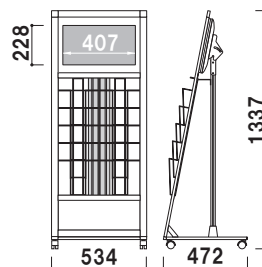

キャスター仕様

全てのキャスターにストッパーがついています。

正面

側面

背面

セット内容 | ディスプレイ、スタンド
 ディスプレイ | 電子POP 18.5型
 解像度 | 1,366 × 768画素
 カタログラック | A4判 2列5段
 厚み20mmまで
 本体カラー | ブラック/ホワイト

※ご注文時にカラーをご指定ください
 ※USBメモリ/SDカードは付属しておりません

ディスプレイ
SET

CM-185KPR2 (ブラック/ホワイト)

オープン価格

セット内容 | ディスプレイ、スタンド
 ディスプレイ | 電子POP 32型
 解像度 | 1,920 × 1,080画素
 カタログラック | A4判 3列5段
 厚み20mmまで
 本体カラー | ブラック/ホワイト

※ご注文時にカラーをご指定ください
 ※USBメモリ/SDカードは付属しておりません

ディスプレイ
SET

CM-32KPR3 (ブラック/ホワイト)