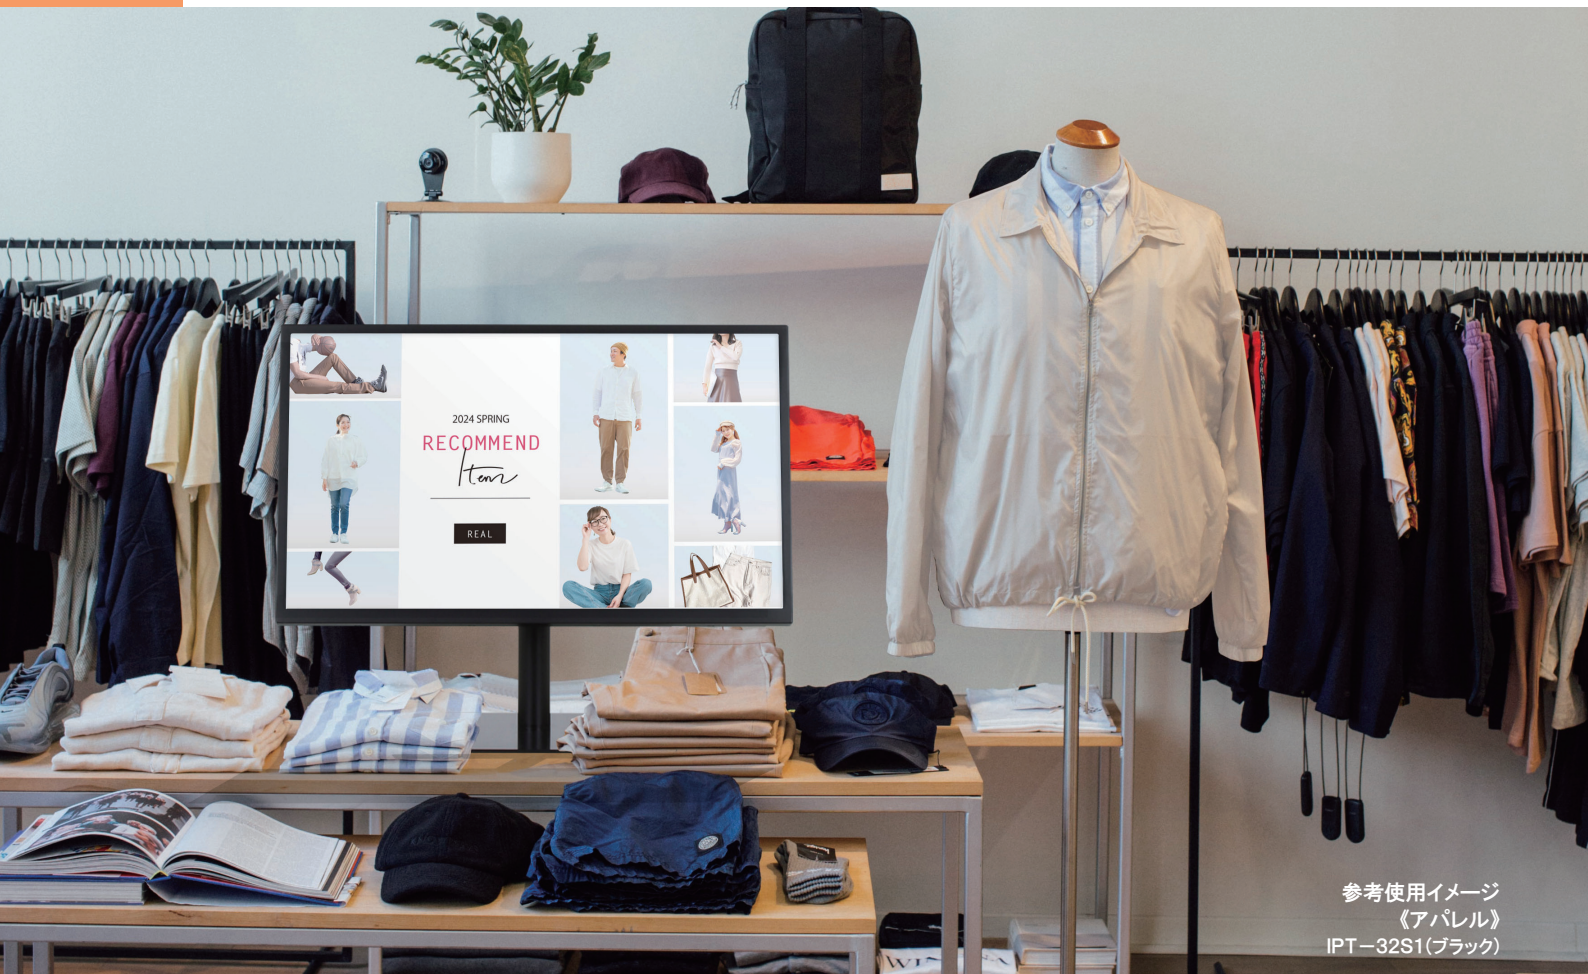

# IPT

[卓上スタンド]

陳列棚に置く中型サイネージ。テレビ会議にも。

新製品  
NEW

参考使用イメージ  
《アパレル》  
IPT-32S1(ブラック)

### 縦/横取付可能

ディスプレイを縦、横どちらでも取り付けることができます。