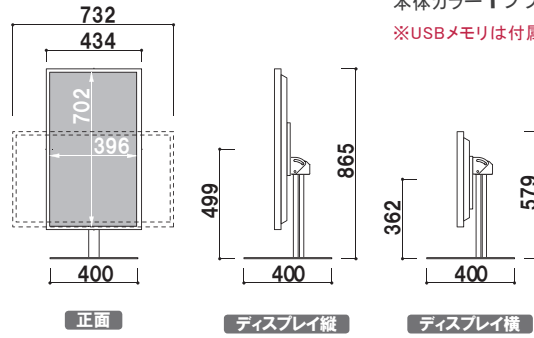

### 角度調節可能

自由な角度に調節が可能です。  
(0° ~ 45° 以内)

### ベース部

ベース底面には傷防止のゴムシートがついています。

正面

側面

背面

本体カラー  
● ブラック

### ディスプレイの仕様

- ・動画再生可能
- ・静止画スライドショー可能
- ・USBメモリ対応

セット内容 | ディスプレイ、スタンド  
 ディスプレイ | 液晶 32型  
 解像度 | 1,920 × 1,080画素  
 本体カラー | ブラック

※USBメモリは付属していません

**IPT-32S1 (ブラック)**

新製品 **ディスプレイ SET**

オープン価格

セット内容 | ディスプレイ、スタンド  
 ディスプレイ | 液晶 43型  
 解像度 | 3,840 × 2,160画素  
 (※動画再生は1,920 × 1,080画素)  
 本体カラー | ブラック