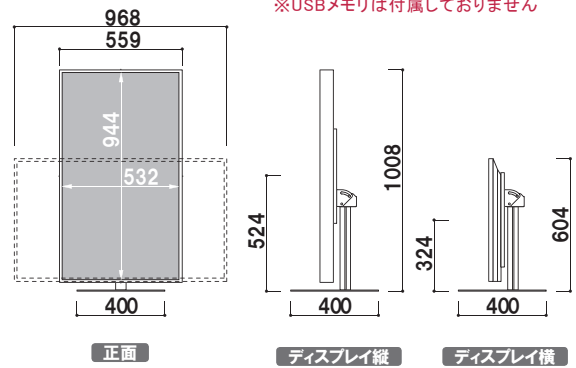

セット内容 | ディスプレイ、スタンド
ディスプレイ | 液晶 32型
解像度 | 1,920 × 1,080画素
本体カラー | ブラック

※USBメモリは付属していません

IPT-32S1 (ブラック)

新製品 **ディスプレイ SET**

オープン価格

セット内容 | ディスプレイ、スタンド
ディスプレイ | 液晶 43型
解像度 | 3,840 × 2,160画素
(※動画再生は1,920 × 1,080画素)
本体カラー | ブラック

※USBメモリは付属していません

IPT-43S1 (ブラック)

新製品 **ディスプレイ SET**

オープン価格

☑CHECK

カラーはブラックのみとなります。
全体をホワイトで統一したい場合は、
オプションのベゼルカバーのご使用と
スタンド本体カラーをホワイトに変更も可能です。

オプション

ベゼルカバーCV (ホワイト)

オープン価格

詳細はP.39をご確認ください。

**IPT-32S1
特注ホワイト仕様**

お手持ちのディスプレイと
組合せてご使用いただける
スタンドのみのシリーズも
ご用意しています。

→ IPTスタンド
P.30-P.31

★ 組立が必要です

付属のネジと六角レンチを使用し、
柱とベースを固定します。
詳しくはホームページの取扱説明書をご
覧ください。