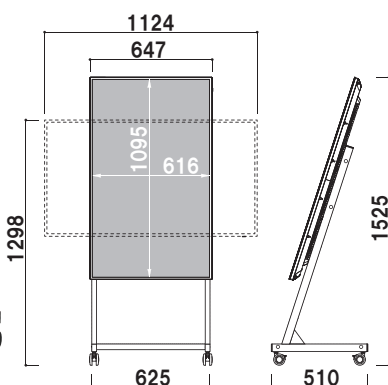

HLC/HLW

[自立移動式タイプ]
空間に溶け込むシンプル設計。

参考使用イメージ
《エレベーターホール》
CM-32HL01

構造・仕様

縦 / 横取付可能

ディスプレイを縦、横どちらでも取り付けることができます。

〈縦向き取付時〉

正面

セット内容 | ディスプレイ、スタンド
 ディスプレイ | 液晶 32型
 解像度 | 1,920 × 1,080画素
 ※USBメモリは付属していません

CM-32HLC 1 (ブラック)

ディスプレイ
SET

オープン価格

セット内容 | ディスプレイ、スタンド
 ディスプレイ | 液晶 43型
 解像度 | 3,840 × 2,160画素
 (※動画再生は1,920 × 1,080画素)
 ※USBメモリは付属していません

CM-43HLC 1 (ブラック)

ディスプレイ
SET

オープン価格

セット内容 | ディスプレイ、スタンド
 ディスプレイ | 液晶 50型
 解像度 | 3,840 × 2,160画素
 (※動画再生は1,920 × 1,080画素)
 ※USBメモリは付属していません

CM-50HLW 1 (ブラック)

ディスプレイ
SET

オープン価格

セット内容 | ディスプレイ、スタンド
 ディスプレイ | 液晶 55型
 解像度 | 3,840 × 2,160画素
 (※動画再生は1,920 × 1,080画素)
 ※USBメモリは付属していません

オープン価格

本体 | スチール

再生機をディスプレイの背面に収納できるポケットをオプションでご用意できます。

再生機収納ポケット (ブラック)

オープン価格

本体 | スチール

収納可能サイズ | W290 × H260 × D50mm

※詳しくはP.32をご参照ください。