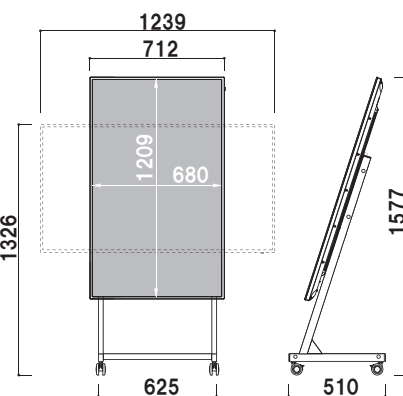

セット内容 | ディスプレイ、スタンド
 ディスプレイ | 液晶 32型
 解像度 | 1,920 × 1,080画素
 ※USBメモリは付属していません

CM-32HLC 1 (ブラック)

ディスプレイ
SET

オープン価格

セット内容 | ディスプレイ、スタンド
 ディスプレイ | 液晶 43型
 解像度 | 3,840 × 2,160画素
 (※動画再生は1,920 × 1,080画素)
 ※USBメモリは付属していません

CM-43HLC 1 (ブラック)

ディスプレイ
SET

オープン価格

セット内容 | ディスプレイ、スタンド
 ディスプレイ | 液晶 50型
 解像度 | 3,840 × 2,160画素
 (※動画再生は1,920 × 1,080画素)
 ※USBメモリは付属していません

CM-50HLW 1 (ブラック)

ディスプレイ
SET

オープン価格

セット内容 | ディスプレイ、スタンド
 ディスプレイ | 液晶 55型
 解像度 | 3,840 × 2,160画素
 (※動画再生は1,920 × 1,080画素)
 ※USBメモリは付属していません

CM-55HLW 1 (ブラック)

ディスプレイ
SET

オープン価格

オプション

柱に前板を取り付けることができます。詳しくはお問い合わせください。

CM-HLC用前板 (ブラック)

オープン価格

CM-HLW用前板 (ブラック)

オープン価格

本体 | スチール

再生機をディスプレイの背面に収納できるポケットをオプションでご用意できます。

再生機収納ポケット (ブラック)

オープン価格

本体 | スチール

収納可能サイズ | W290 × H260 × D50mm

※詳しくはP.32をご参照ください。