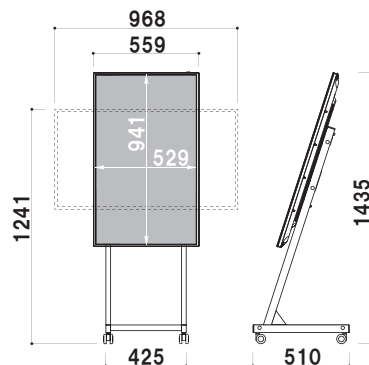

HLC/HLW

[自立移動式タイプ]
空間に溶け込むシンプル設計。

参考使用イメージ
《エレベーターホール》
CM-32HL01

構造・仕様

縦 / 横取付可能

ディスプレイを縦、横どちらでも取り付けることができます。

〈縦向き取付時〉

正面

セット内容 | ディスプレイ、スタンド
 ディスプレイ | 液晶 32型
 解像度 | 1,920 × 1,080画素
 ※USBメモリは付属していません

CM-32HLC 1 (ブラック)

ディスプレイ
SET

オープン価格

セット内容 | ディスプレイ、スタンド
 ディスプレイ | 液晶 43型
 解像度 | 3,840 × 2,160画素
 (※動画再生は1,920 × 1,080画素)
 ※USBメモリは付属していません

CM-43HLC 1 (ブラック)

ディスプレイ
SET

オープン価格

セット内容 | ディスプレイ、スタンド
 ディスプレイ | 液晶 50型
 解像度 | 3,840 × 2,160画素
 (※動画再生は1,920 × 1,080画素)
 ※USBメモリは付属していません

CM-50HLW 1 (ブラック)

ディスプレイ
SET

オープン価格

セット内容 | ディスプレイ、スタンド
 ディスプレイ | 液晶 55型
 解像度 | 3,840 × 2,160画素
 (※動画再生は1,920 × 1,080画素)
 ※USBメモリは付属していません

オープン価格

本体 | スチール

再生機をディスプレイの背面に収納できるポケットをオプションでご用意できます。

再生機収納ポケット (ブラック)

オープン価格

本体 | スチール

収納可能サイズ | W290 × H260 × D50mm

※詳しくはP.32をご参照ください。