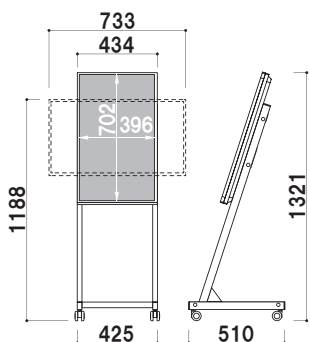

HLC/HLW

[自立移動式タイプ]
空間に溶け込むシンプル設計。

参考使用イメージ
《エレベーターホール》
CM-32HL01

構造・仕様

縦 / 横取付可能

ディスプレイを縦、横どちらでも取り付けることができます。

〈縦向き取付時〉

正面

セット内容 | ディスプレイ、スタンド
 ディスプレイ | 液晶 32型
 解像度 | 1,920 × 1,080画素
 ※USBメモリは付属していません

CM-32HLC 1 (ブラック)

ディスプレイ
SET

オープン価格

セット内容 | ディスプレイ、スタンド
 ディスプレイ | 液晶 43型
 解像度 | 3,840 × 2,160画素
 (※動画再生は1,920 × 1,080画素)
 ※USBメモリは付属していません

CM-43HLC 1 (ブラック)

ディスプレイ
SET

オープン価格

セット内容 | ディスプレイ、スタンド
 ディスプレイ | 液晶 50型
 解像度 | 3,840 × 2,160画素
 (※動画再生は1,920 × 1,080画素)
 ※USBメモリは付属していません

CM-50HLW 1 (ブラック)

ディスプレイ
SET

オープン価格

セット内容 | ディスプレイ、スタンド
 ディスプレイ | 液晶 55型
 解像度 | 3,840 × 2,160画素
 (※動画再生は1,920 × 1,080画素)
 ※USBメモリは付属していません

オープン価格

本体 | スチール

再生機をディスプレイの背面に収納できるポケットをオプションでご用意できます。

再生機収納ポケット (ブラック)

オープン価格

本体 | スチール

収納可能サイズ | W290 × H260 × D50mm

※詳しくはP.32をご参照ください。