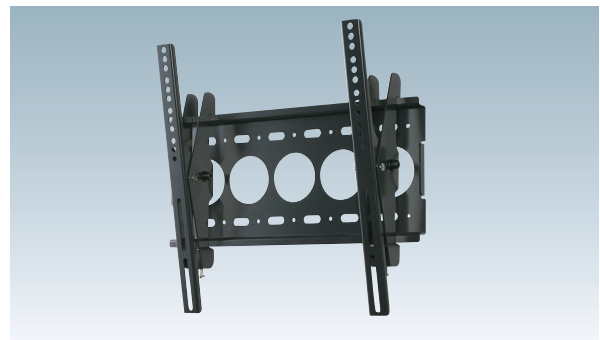

DWS | [壁面固定タイプ] 対応サイズが豊富で選びやすい人気モデル。

壁側の取付けベースとディスプレイ取付金具が分割できるので、スムーズに液晶ディスプレイが取り付けられます。
VESA規格（ディスプレイの取付規格）対応です。

小型用壁掛金具(19～40型)

DWS-01S

オープン価格

耐荷重 120kg
VESA取付 幅 140～200mm
VESA取付 高 170～230mm
重量 1.2kg

※角度固定式
※縦横兼用

19-40型 角度固定 縦横兼用

DWS-02S

オープン価格

耐荷重 120kg
VESA取付 幅 140～200mm
VESA取付 高 170～230mm
重量 1.2kg

※下方向へ約12度角度調整が可能
※縦横兼用

19-40型 角度12° 縦横兼用

中型・大型用壁掛金具(40～65型)

DWS-01M

40-55型 角度固定 縦横兼用

オープン価格

耐荷重 150kg
VESA取付 幅 140～430mm
VESA取付 高 170～460mm
重量 13.5kg

※角度固定式
※縦横兼用

DWS-02M

40-55型 角度12° 縦横兼用

オープン価格

耐荷重 150kg
VESA取付 幅 140～430mm
VESA取付 高 170～460mm
重量 14.5kg

※下方向へ約12度
角度調整が可能
※縦横兼用

DWS-01L

50-65型 角度固定 縦横兼用

オープン価格

耐荷重 160kg
VESA取付 幅 140～730mm
VESA取付 高 170～460mm
重量 15.0kg

※角度固定式
※縦横兼用

DWS-02L

50-65型 角度12° 縦横兼用

オープン価格

耐荷重 150kg
VESA取付 幅 140～730mm
VESA取付 高 170～460mm
重量 16.0kg

※下方向へ約12度
角度調整が可能
※縦横兼用