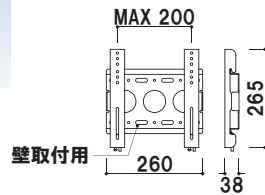

# DWS | [壁面固定タイプ] 対応サイズが豊富で選びやすい人気モデル。

壁側の取付けベースとディスプレイ取付金具が分割できるので、スムーズに液晶ディスプレイが取り付けられます。  
VESA規格（ディスプレイの取付規格）対応です。

#### オープン価格

耐荷重 120kg  
VESA取付 幅 140～200mm  
VESA取付 高 170～230mm  
重量 1.2kg

※角度固定式  
※縦横兼用

19-40型 角度固定 縦横兼用

#### オープン価格

耐荷重 120kg  
VESA取付 幅 140～200mm  
VESA取付 高 170～230mm  
重量 1.2kg

※下方向へ約12度角度調整が可能  
※縦横兼用

19-40型 角度12° 縦横兼用

#### オープン価格

耐荷重 150kg  
VESA取付 幅 140～430mm  
VESA取付 高 170～460mm  
重量 14.5kg

※下方向へ約12度  
角度調整が可能  
※縦横兼用