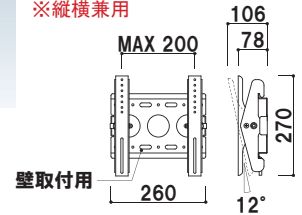

#### オープン価格

耐荷重 120kg  
VESA取付 幅 140～200mm  
VESA取付 高 170～230mm  
重量 1.2kg

※角度固定式  
※縦横兼用

19-40型 角度固定 縦横兼用

#### オープン価格

耐荷重 120kg  
VESA取付 幅 140～200mm  
VESA取付 高 170～230mm  
重量 1.2kg

※下方向へ約12度角度調整が可能  
※縦横兼用

19-40型 角度12° 縦横兼用

#### オープン価格

耐荷重 150kg  
VESA取付 幅 140～430mm  
VESA取付 高 170～460mm  
重量 13.5kg

※角度固定式  
※縦横兼用

#### オープン価格

耐荷重 150kg  
VESA取付 幅 140～430mm  
VESA取付 高 170～460mm  
重量 14.5kg

※下方向へ約12度  
角度調整が可能  
※縦横兼用