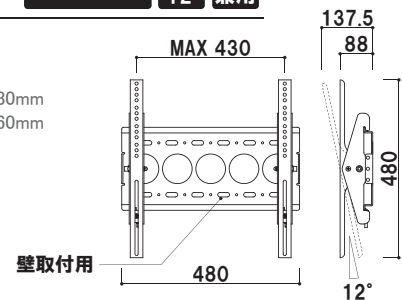

#### オープン価格

耐荷重 120kg  
VESA取付 幅 140～200mm  
VESA取付 高 170～230mm  
重量 1.2kg

※下方向へ約12度角度調整が可能  
※縦横兼用

19-40型 角度12° 縦横兼用

#### オープン価格

耐荷重 150kg  
VESA取付 幅 140～430mm  
VESA取付 高 170～460mm  
重量 13.5kg

※角度固定式  
※縦横兼用

#### オープン価格

耐荷重 150kg  
VESA取付 幅 140～430mm  
VESA取付 高 170～460mm  
重量 14.5kg

※下方向へ約12度  
角度調整が可能  
※縦横兼用

#### オープン価格

耐荷重 150kg  
VESA取付 幅 140～730mm  
VESA取付 高 170～460mm  
重量 16.0kg

※下方向へ約12度  
角度調整が可能  
※縦横兼用