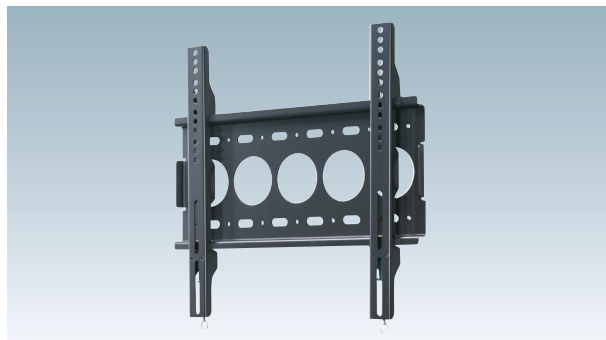

中型・大型用壁掛金具(40～65型)

DWS-01M

40-55型 角度固定 縦横兼用

オープン価格

耐荷重 150kg
VESA取付 幅 140～430mm
VESA取付 高 170～460mm
重量 13.5kg

※角度固定式
※縦横兼用