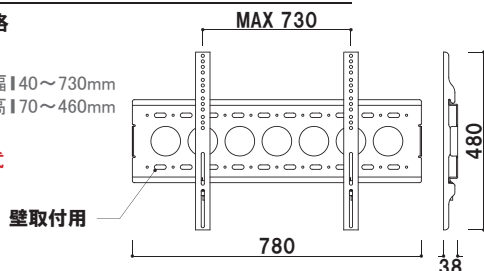

#### オープン価格

耐荷重 150kg  
VESA取付 幅 140～430mm  
VESA取付 高 170～460mm  
重量 13.5kg

※角度固定式  
※縦横兼用

#### オープン価格

耐荷重 150kg  
VESA取付 幅 140～430mm  
VESA取付 高 170～460mm  
重量 14.5kg

※下方向へ約12度  
角度調整が可能  
※縦横兼用

#### オープン価格

耐荷重 160kg  
VESA取付 幅 140～730mm  
VESA取付 高 170～460mm  
重量 15.0kg

※角度固定式  
※縦横兼用