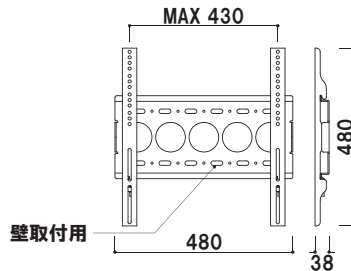

#### オープン価格

耐荷重 120kg  
VESA取付 幅 140～200mm  
VESA取付 高 170～230mm  
重量 1.2kg

※下方向へ約12度角度調整が可能  
※縦横兼用

19-40型 角度12° 縦横兼用

## 中型・大型用壁掛金具(40～65型)

#### オープン価格

耐荷重 150kg  
VESA取付 幅 140～430mm  
VESA取付 高 170～460mm  
重量 13.5kg

※角度固定式  
※縦横兼用