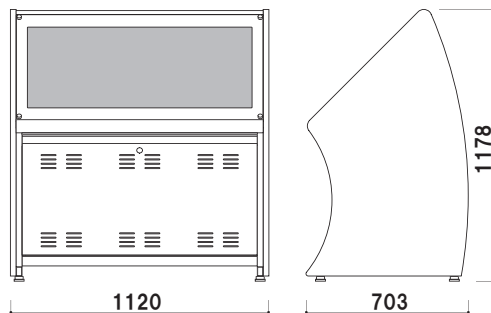

下部収納スペース
再生用のPCなどを収納可能です。鍵付きの扉を使用しています。

木製サイドパネル

両サイドは高級感のある、ダークブラウンの木製パネルを使用しています。

背面

ディスプレイⅠ(タッチ)液晶43型用
 下部収納サイズⅠ
 (扉開口) W1000×H450mm 鍵付
 (収納部) W1000×H360mm×D260mm

※再生機・ソフトウェア等は含まれておりません

43型

WFS-43A1

オープン価格

ディスプレイⅠ(タッチ)液晶50型用
 下部収納サイズⅠ
 (扉開口) W1150×H450mm 鍵付
 (収納部) W1150×H360mm×D340mm

※再生機・ソフトウェア等は含まれておりません

50型

WFS-50A1

オープン価格

✓CHECK

特注仕様も可能です