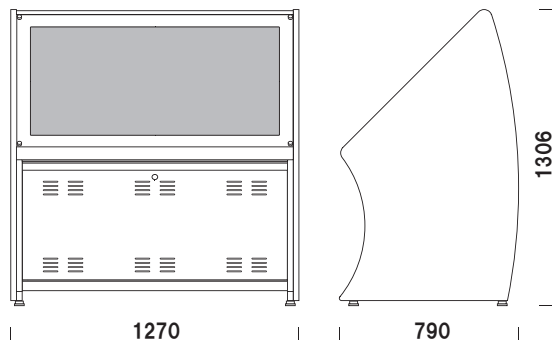

下部収納スペース
再生用のPCなどを収納可能です。鍵付きの扉を使用しています。

木製サイドパネル

両サイドは高級感のある、ダークブラウンの木製パネルを使用しています。

背面

ディスプレイⅠ(タッチ)液晶43型用
 下部収納サイズⅠ
 (扉開口) W1000×H450mm 鍵付
 (収納部) W1000×H360mm×D260mm

※再生機・ソフトウェア等は含まれておりません

43型

WFS-43A1

オープン価格

ディスプレイⅠ(タッチ)液晶50型用
 下部収納サイズⅠ
 (扉開口) W1150×H450mm 鍵付
 (収納部) W1150×H360mm×D340mm

※再生機・ソフトウェア等は含まれておりません

50型

WFS-50A1

オープン価格

✓CHECK

特注仕様も可能です