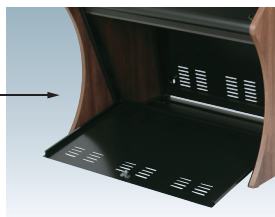

43型・50型用スタンド [ディスプレイ別売] 横用 屋内 納期 約4週間

WFS | [木目タッチパネルタイプ]

高級感のある木目調が、フロア案内や受付に最適。

参考使用イメージ
《ホテル》
WFS-43A1

構造・仕様

車椅子の方やお年寄り、お子さんでも操作しやすいユニバーサルデザイン設計です。

120cm

正面

下部収納スペース
再生用のPCなどを収納可能です。鍵付きの扉を使用しています。

木製サイドパネル

両サイドは高級感のある、ダークブラウンの木製パネルを使用しています。

背面

ディスプレイⅠ(タッチ)液晶43型用
 下部収納サイズⅠ
 (扉開口) W1000×H450mm 鍵付
 (収納部) W1000×H360mm×D260mm

※再生機・ソフトウェア等は含まれておりません

43型

WFS-43A1

オープン価格

ディスプレイⅠ(タッチ)液晶50型用
 下部収納サイズⅠ
 (扉開口) W1150×H450mm 鍵付
 (収納部) W1150×H360mm×D340mm

※再生機・ソフトウェア等は含まれておりません

50型

WFS-50A1

オープン価格

✓CHECK

特注仕様も可能です

ご要望がありましたら
 お気軽にご相談ください。

- ・色の変更
- ・シート貼り仕様
- ・オプション取付
 (ラック、スピーカーなど)

パンフレットラック タッチパネル LEDライトパネル

★23型タッチパネル + LEDパネル

タッチパネルとLEDパネルを組み込み、
 パンフレットラックを付けた仕様。
 木目の高級感で存在感も増します。

WFSシリーズ以外の製品でもタッチパネルに
 対応可能です。詳細はお問い合わせください。