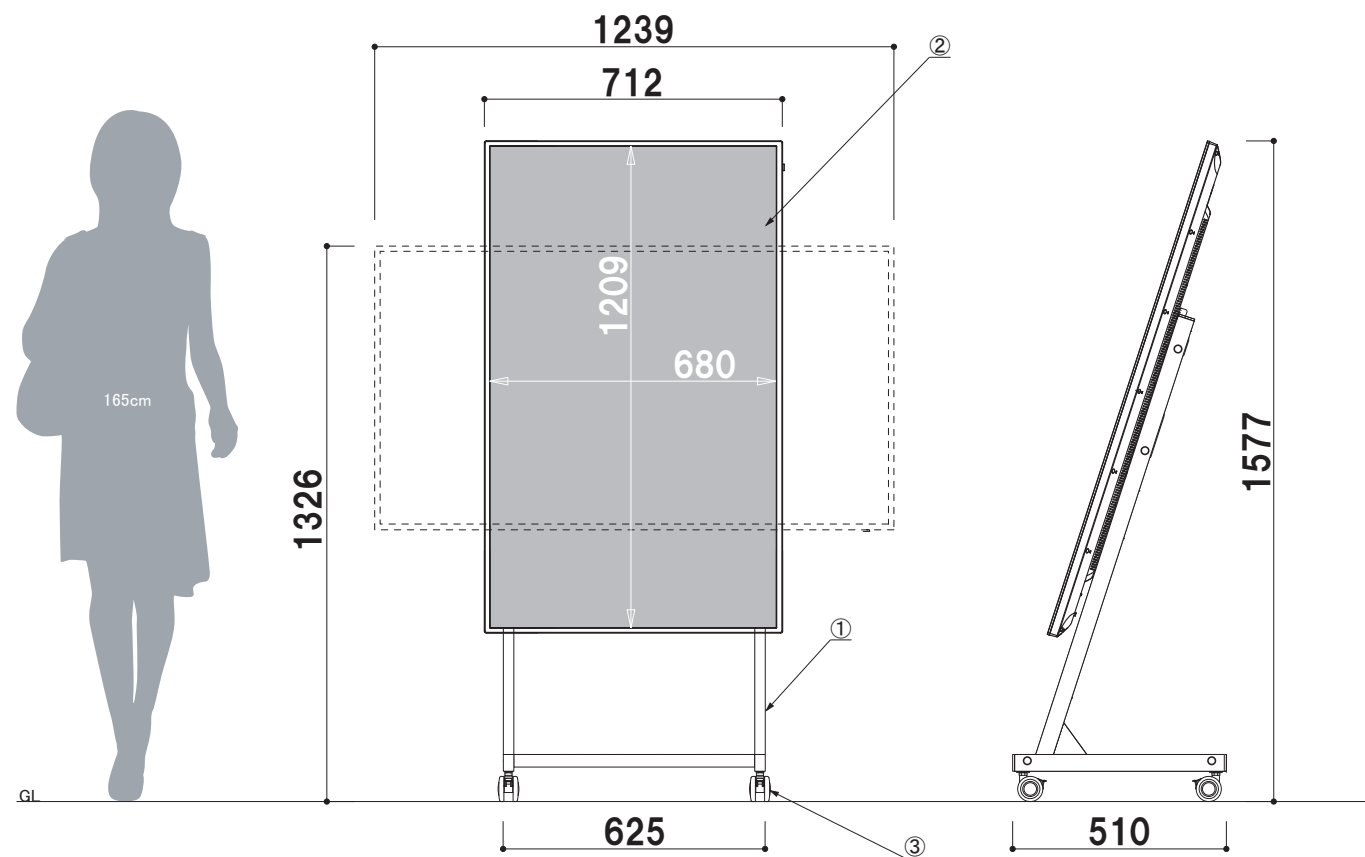

本体	①	スチール黒塗装仕上げ
ディスプレイ	②	シャープ製55型液晶 PN-HW551
キャスター	③	ストッパー付き双輪キャスター
付属品		取扱説明書、ディスプレイ取付用ビス

コマボ
Comabo

【ディスプレイ付き】 中型タイプ

品名	CM-55HLW1	縮尺	8% (A3図面)	作成日	2021/07/19	株式会社 ファースト http://www.first-sp.com
----	-----------	----	-----------	-----	------------	--