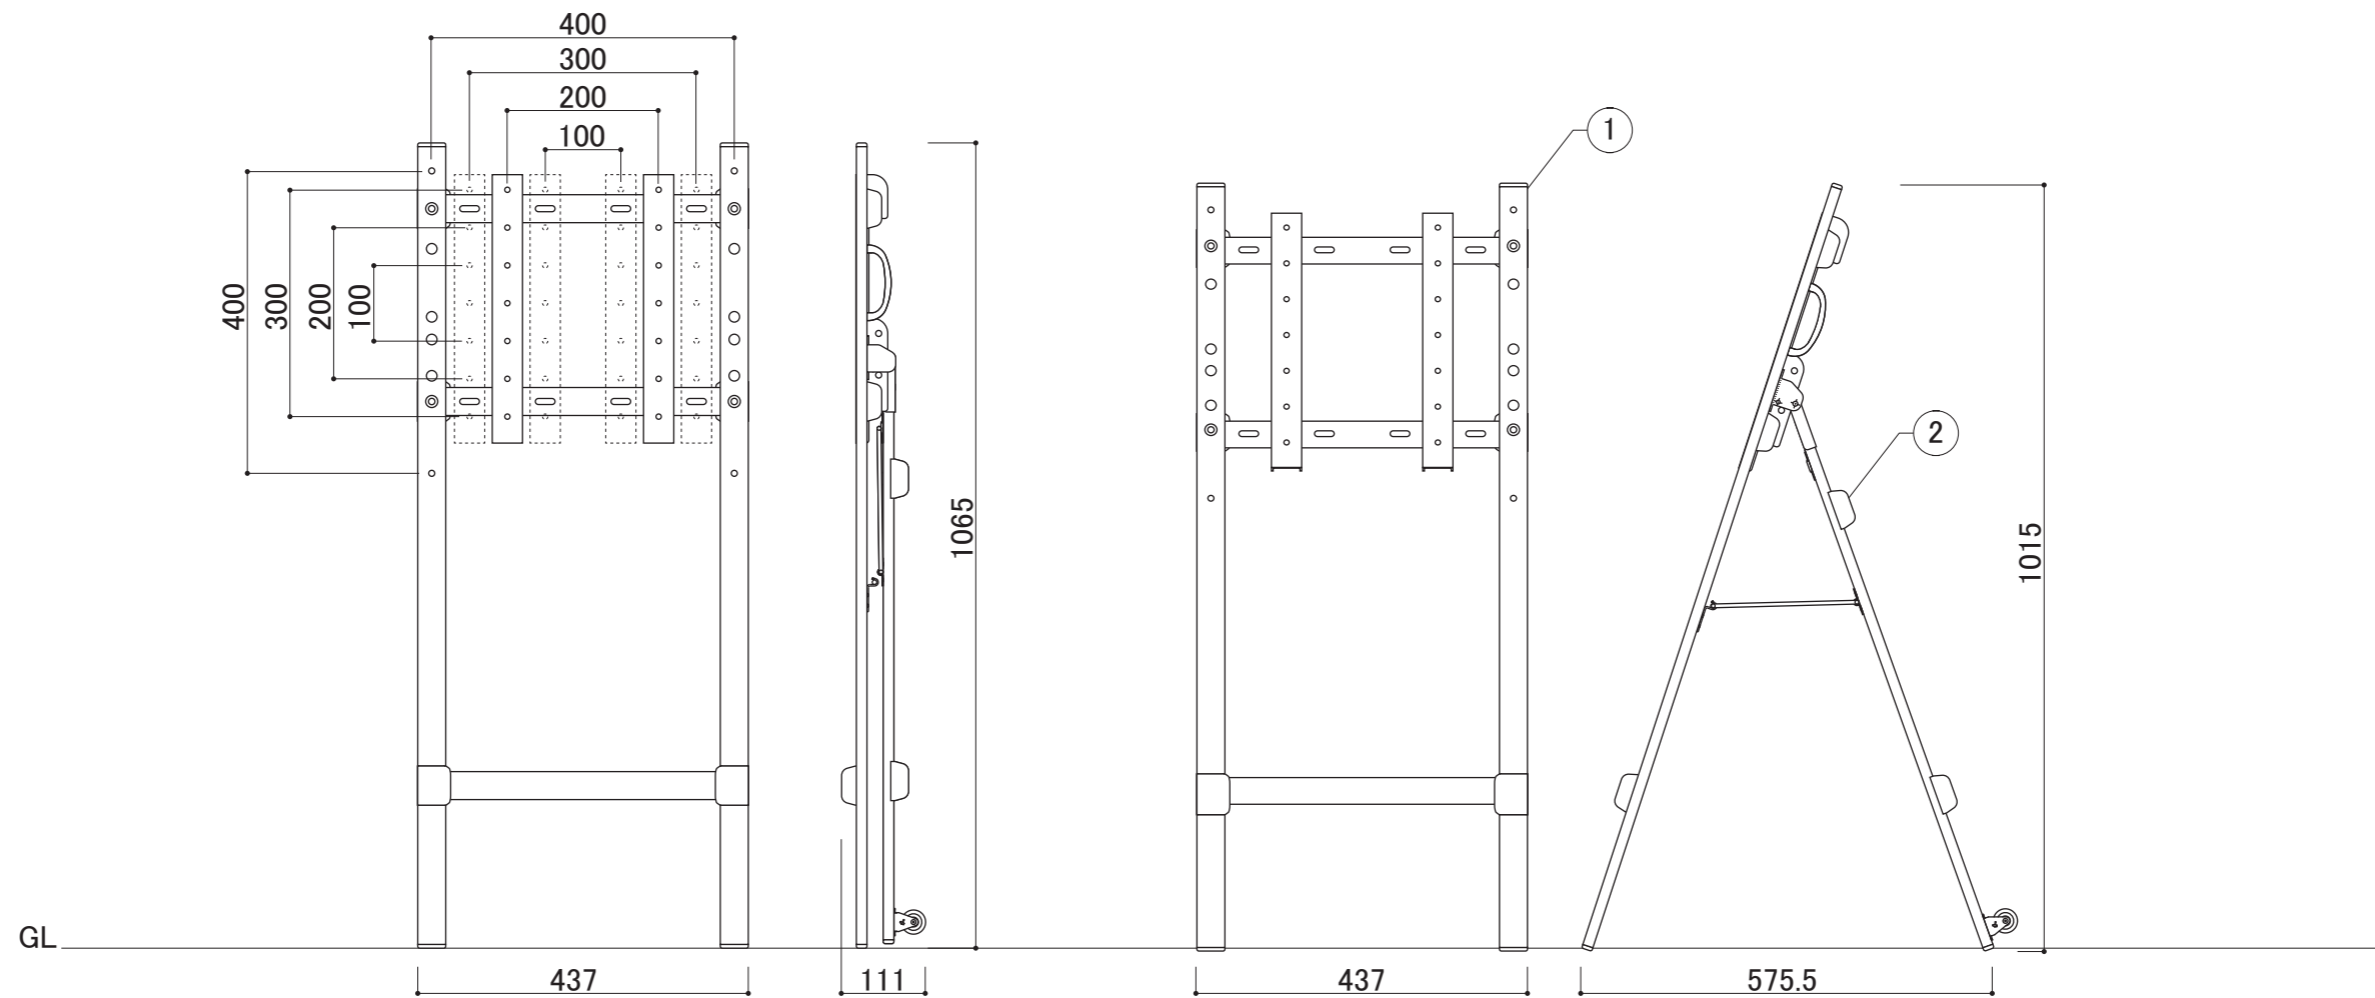

本体	①	スチール焼付塗装仕上げ ブラック/ホワイト
ジョイント	②	ABS樹脂
付属品		取扱説明書/ディスプレイ固定用ネジ/六角レンチ

【折りたたみ時】

【設置時】

コマホ
Comabo

スタンド

シリーズ
series

品名	CMP-45SC	縮尺	10% (A3図面)	作成日	2018/03/01	株式会社 ファースト http://www.first-sp.com
----	----------	----	------------	-----	------------	--