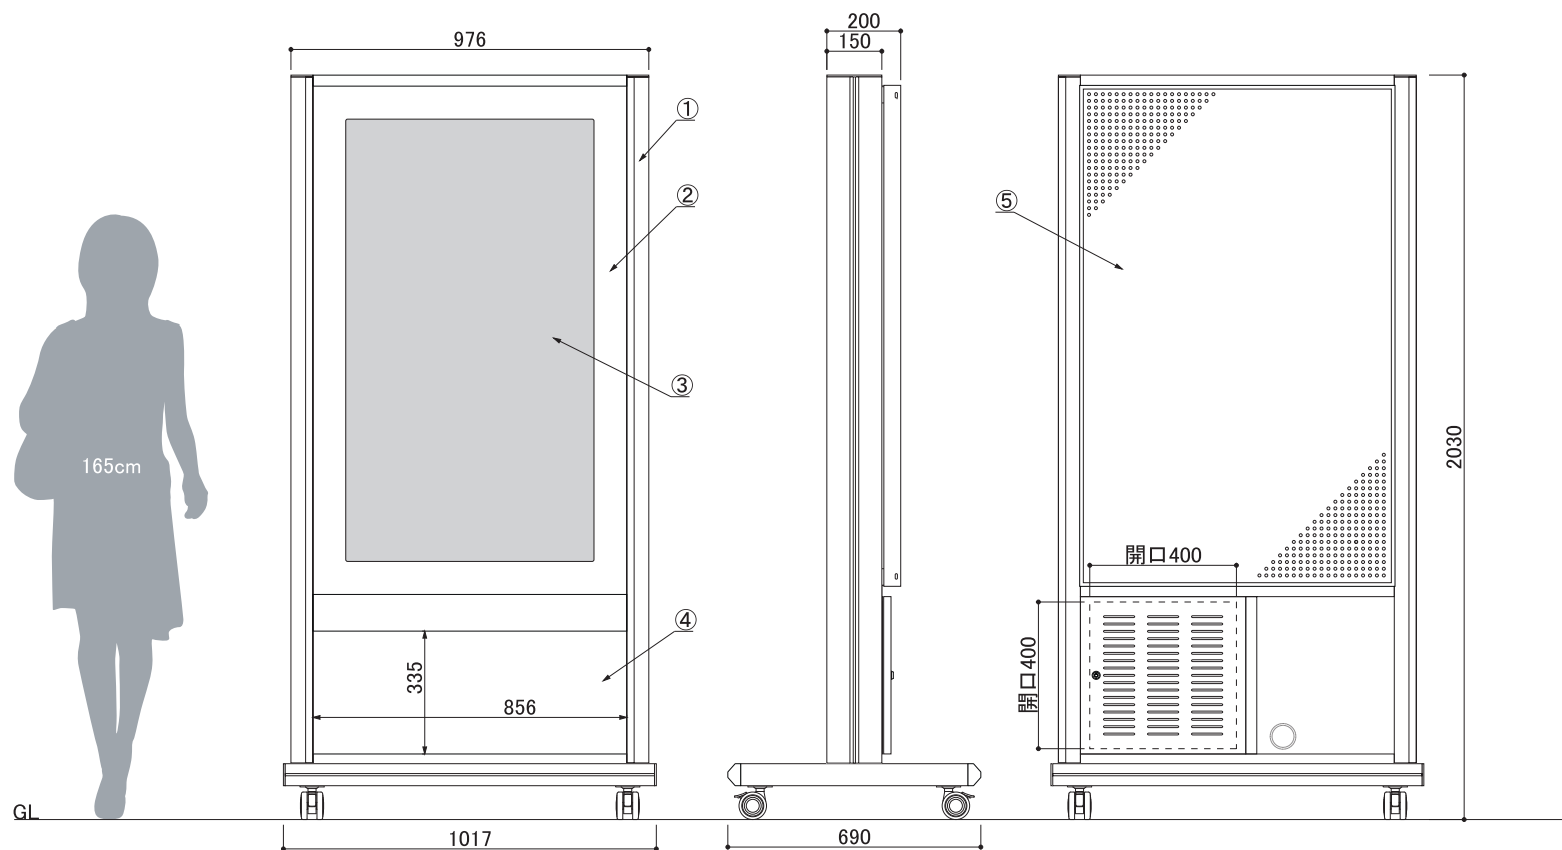

本体	①	柱:アルミ押出材、コーナー:アルミダイカスト
面板	②	アクリル透明 t4.0 + 黒(窓抜) t2.0
ディスプレイ	③	52~58型液晶ディスプレイ用(※専用設計)
下部面板	④	アクリル黒 t3.0
金具	⑤	スチール黒塗装仕上げ(背面:全面パンチング)
付属品		取扱説明書、ディスプレイ取付用ビス

コマボ
Comabo[®]

縦向き専用スタンド

品名

GT-55A1

縮尺

7% (A3図面)