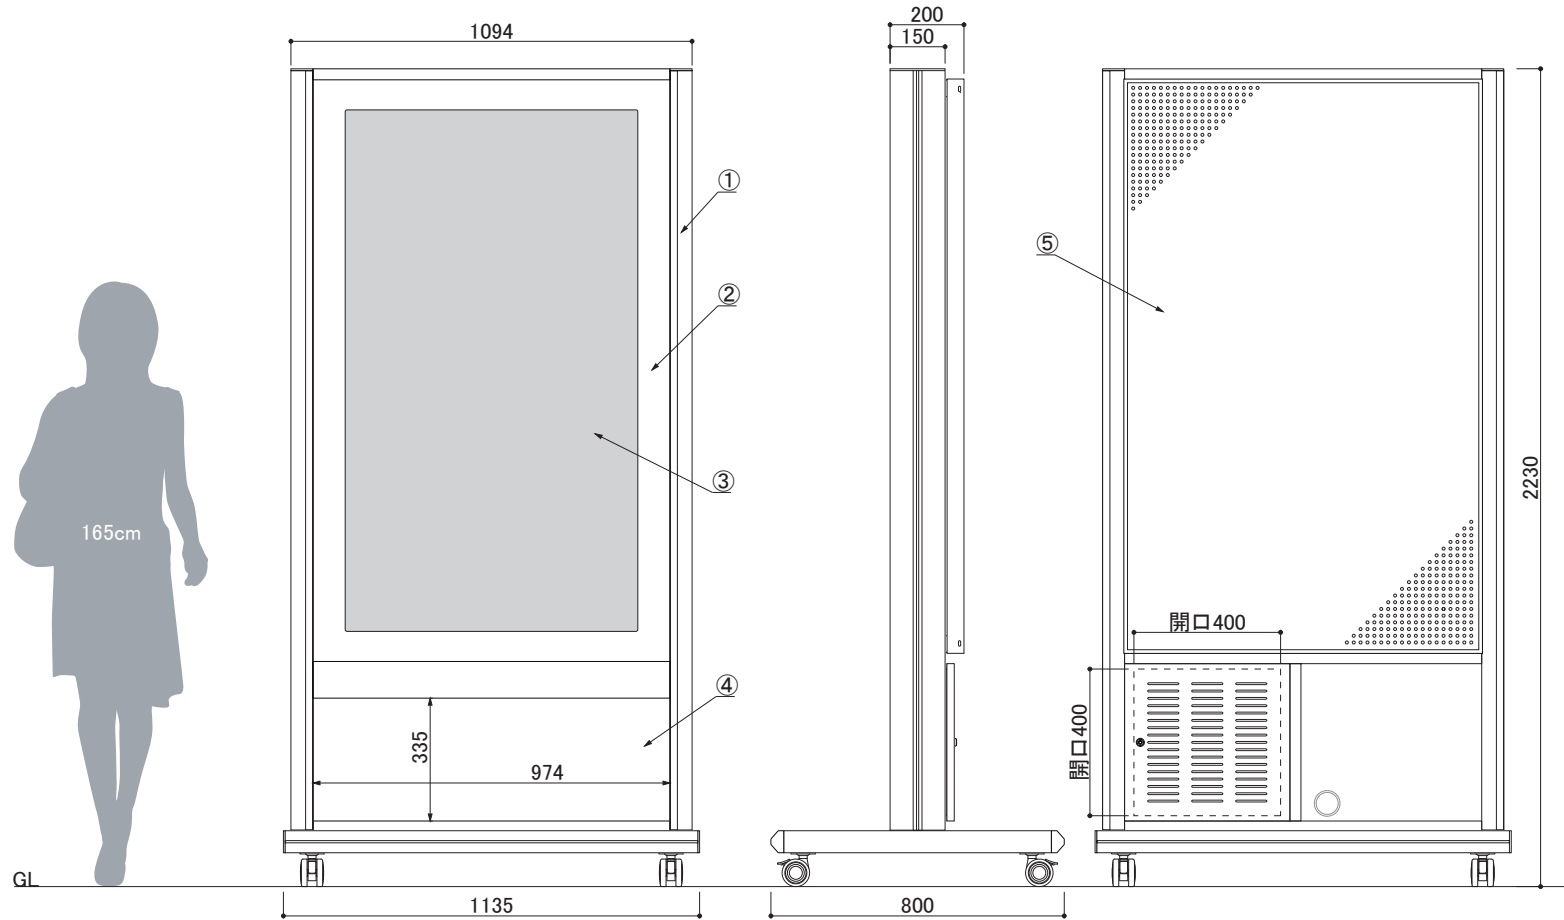

本体	①	柱: アルミ押出材、コーナー: アルミダイカスト
面板	②	アクリル透明 t4.0 + 黒(窓抜) t2.0
ディスプレイ	③	60~65型液晶ディスプレイ用(※専用設計)
下部面板	④	アクリル黒 t3.0
金具	⑤	スチール黒塗装仕上げ(背面: 全面パンチング)
付属品		取扱説明書、ディスプレイ取付用ビス

コマボ  
Comabo

縦向き専用スタンド

品名

GT-65A1

縮尺

7% (A3図面)