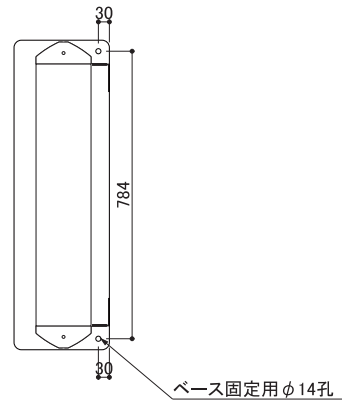

本体	①	柱:アルミ押出材、コーナー:アルミダイカスト
面板	②	アクリル透明 t5.0
ディスプレイ	③	40~43型液晶ディスプレイ用(※専用設計)
前扉	④	スチール黒塗装仕上げ
ベース	⑤	スチール ※シルバー塗装仕上げ
金具	⑥	スチール黒塗装仕上げ
付属品		取扱説明書、ディスプレイ取付用ビス

コマボ
Comabo

壁寄せ専用スタンド

品名

HT-43A1

縮尺

7% (A3図面)

作成日