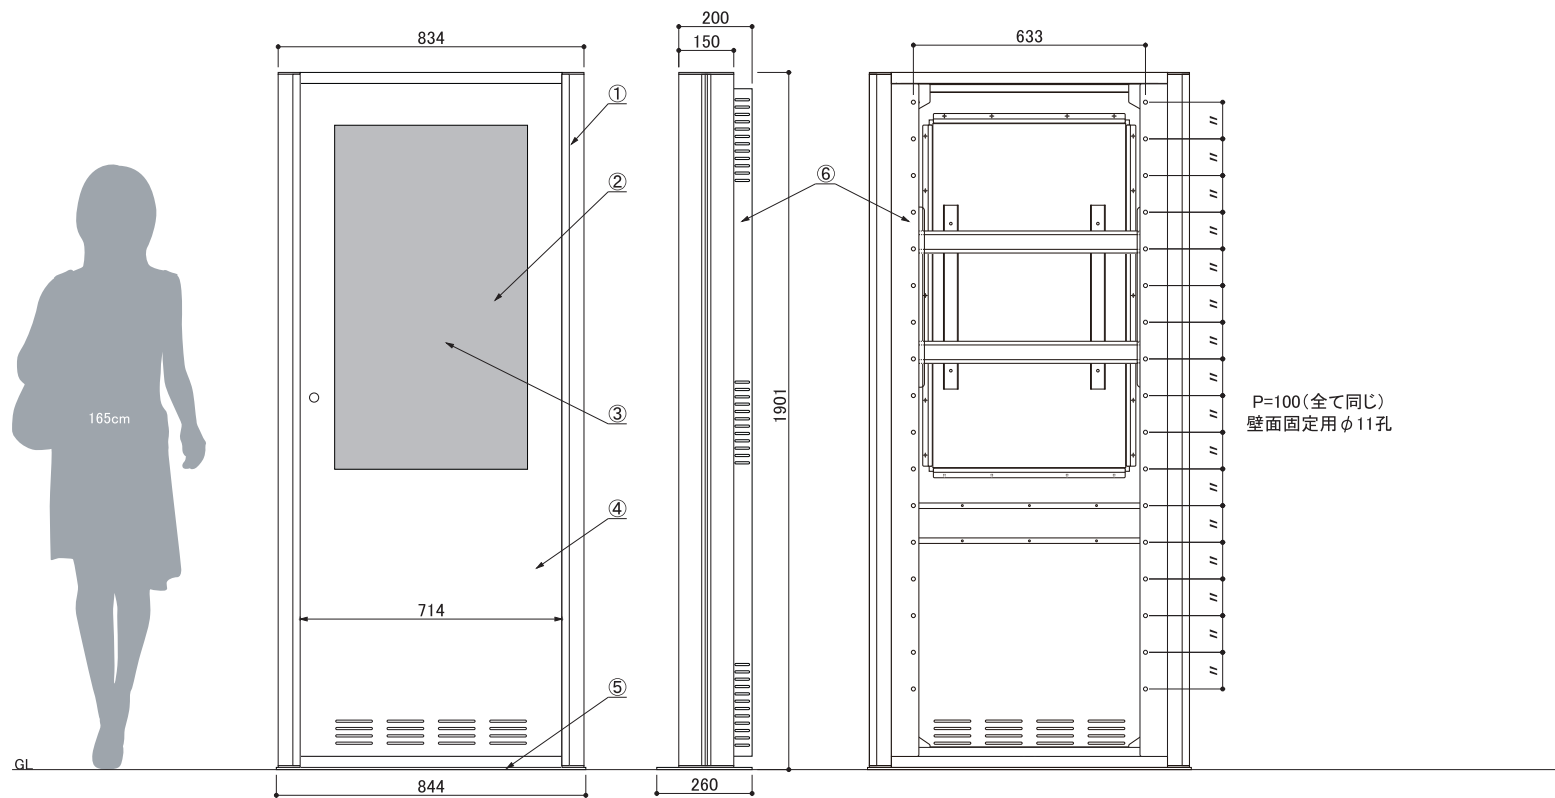

本体	①	柱:アルミ押出材、コーナー:アルミダイカスト
面板	②	アクリル透明 t5.0
ディスプレイ	③	40~43型液晶ディスプレイ用(※専用設計)
前扉	④	スチール黒塗装仕上げ
ベース	⑤	スチール ※シルバー塗装仕上げ
金具	⑥	スチール黒塗装仕上げ
付属品		取扱説明書、ディスプレイ取付用ビス

コマボ
Comabo

壁寄せ専用スタンド

品名

HT-43A1

縮尺

7% (A3図面)

作成日