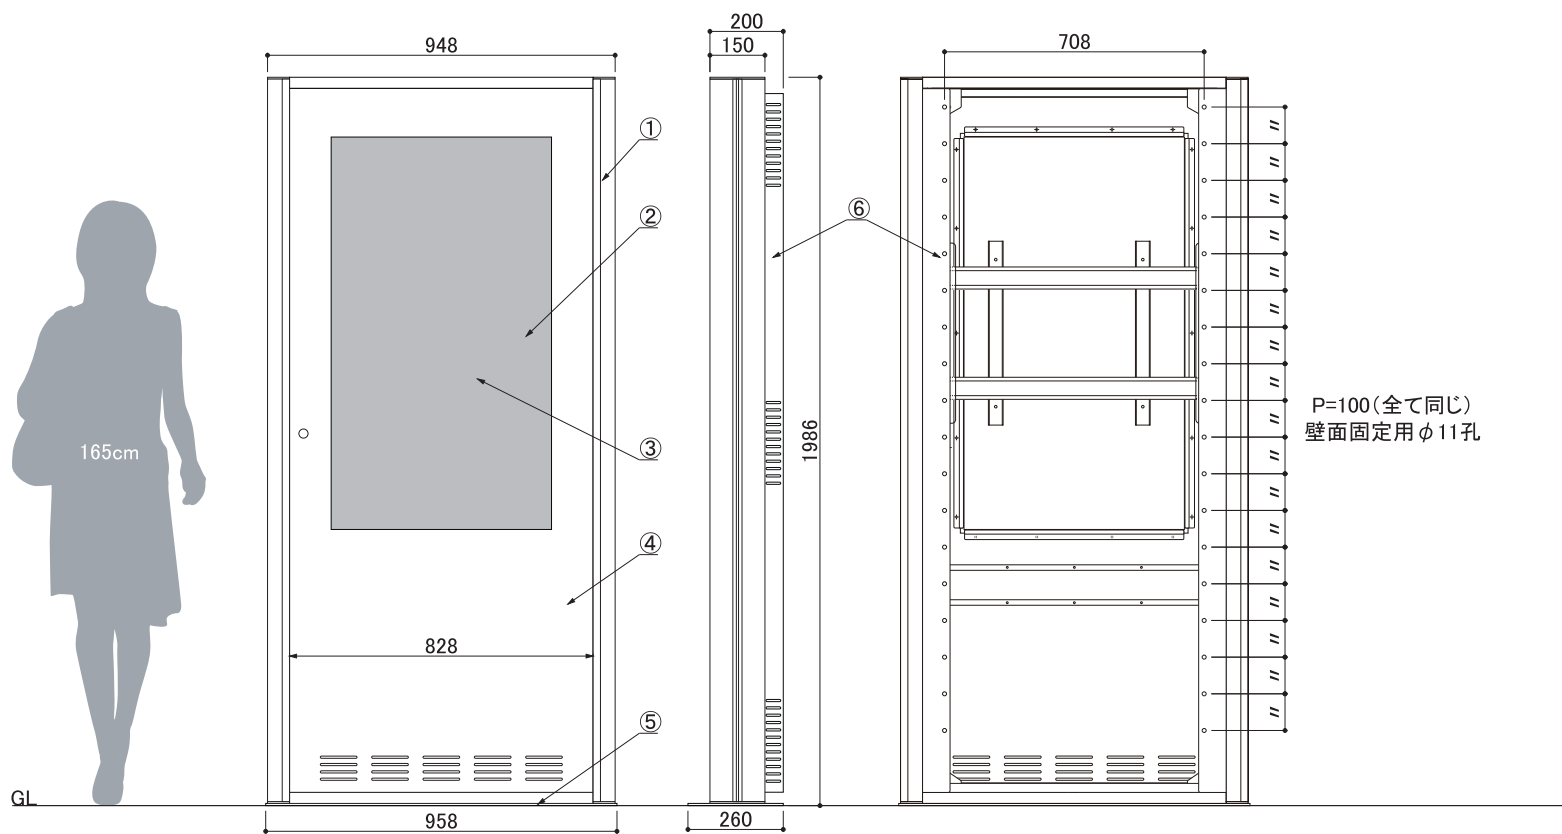

本体	①	柱: アルミ押出材、コーナー: アルミダイカスト
面板	②	アクリル透明 t5.0
ディスプレイ	③	46~50型液晶ディスプレイ用(※専用設計)
前扉	④	スチール黒塗装仕上げ
ベース	⑤	スチール ※シルバー塗装仕上げ
金具	⑥	スチール黒塗装仕上げ
付属品		取扱説明書、ディスプレイ取付用ビス

コマボ
Comabo

GL

壁寄せ専用スタンド

品名

HT-49A1

縮尺

7% (A3図面)