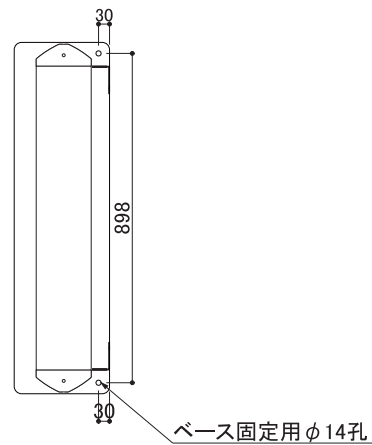

本体	①	柱: アルミ押出材、コーナー: アルミダイカスト
面板	②	アクリル透明 t5.0
ディスプレイ	③	46~50型液晶ディスプレイ用(※専用設計)
前扉	④	スチール黒塗装仕上げ
ベース	⑤	スチール ※シルバー塗装仕上げ
金具	⑥	スチール黒塗装仕上げ
付属品		取扱説明書、ディスプレイ取付用ビス

コマボ
Comabo

GL

壁寄せ専用スタンド

品名

HT-49A1

縮尺

7% (A3図面)