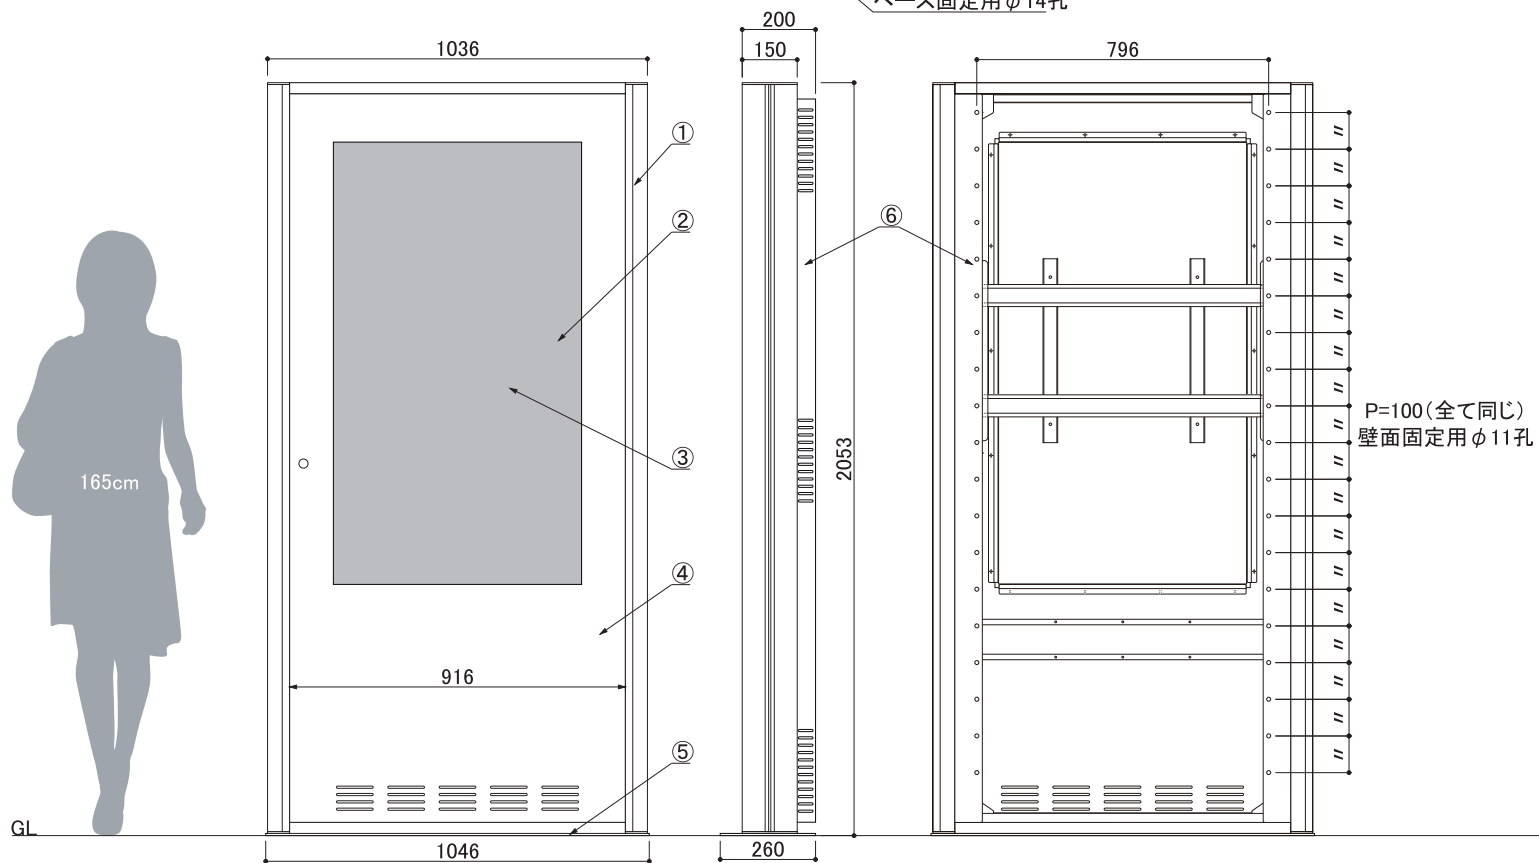

本体	①	柱: アルミ押出材、コーナー: アルミダイカスト
面板	②	アクリル透明 t5.0
ディスプレイ	③	52~58型液晶ディスプレイ用(※専用設計)
前扉	④	スチール黒塗装仕上げ
ベース	⑤	スチール ※シルバー塗装仕上げ
金具	⑥	スチール黒塗装仕上げ
付属品		取扱説明書、ディスプレイ取付用ビス

コマボ
Comabo

壁寄せ専用スタンド

品名	HT-55A1	縮尺	7% (A3図面)	作成日	2020/11/27	株式会社 ファースト http://www.first-sp.com
----	---------	----	-----------	-----	------------	--