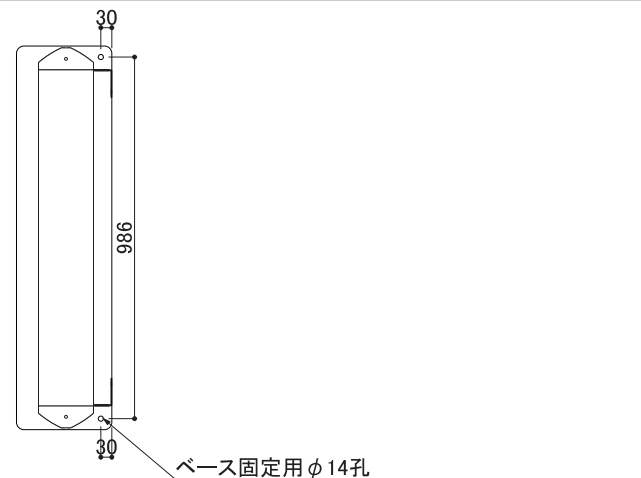

本体	①	柱: アルミ押出材、コーナー: アルミダイカスト
面板	②	アクリル透明 t5.0
ディスプレイ	③	52~58型液晶ディスプレイ用(※専用設計)
前扉	④	スチール黒塗装仕上げ
ベース	⑤	スチール ※シルバー塗装仕上げ
金具	⑥	スチール黒塗装仕上げ
付属品		取扱説明書、ディスプレイ取付用ビス

コマボ
Comabo

壁寄せ専用スタンド

品名	HT-55A1	縮尺	7% (A3図面)	作成日	2020/11/27	株式会社 ファースト http://www.first-sp.com
----	---------	----	-----------	-----	------------	--