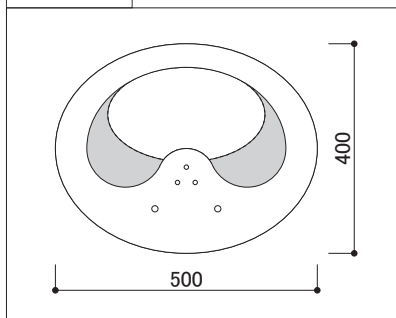

本体柱	①	柱:アルミ押出材
ベース	②	ベース:スチール焼付塗装仕上げ ブラック&ホワイト
金具	③	スチール焼付塗装仕上げ ブラック
ディスプレイ	④	含まれておりません
付属品		取扱説明書

機能①

角度調整機能  
 自由な角度に  
 調整が可能です。  
 (0° ~45°)

ベース部

コマホ  
**Comabo**

プレイヤー内蔵型 シリーズ series

品名	IPA-1075	縮尺	10% (A3図面)	作成日	2020/02/20	株式会社 <b>ファースト</b> <a href="http://www.first-sp.com">http://www.first-sp.com</a>
----	----------	----	------------	-----	------------	--