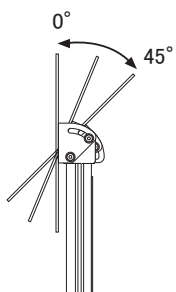

本体柱	①	柱:アルミ押出材
ベース	②	ベース:スチール焼付塗装仕上げ ブラック&ホワイト
金具	③	スチール焼付塗装仕上げ ブラック
ディスプレイ	④	含まれておりません
付属品		取扱説明書

機能①

角度調整機能  
 自由な角度に  
 調整が可能です。  
 (0° ~45°)

ベース部

コマホ  
**Comabo**

プレイヤー内蔵型 シリーズ series

品名	IPA-1075	縮尺	10% (A3図面)	作成日	2020/02/20	株式会社 <b>ファースト</b> <a href="http://www.first-sp.com">http://www.first-sp.com</a>
----	----------	----	------------	-----	------------	--