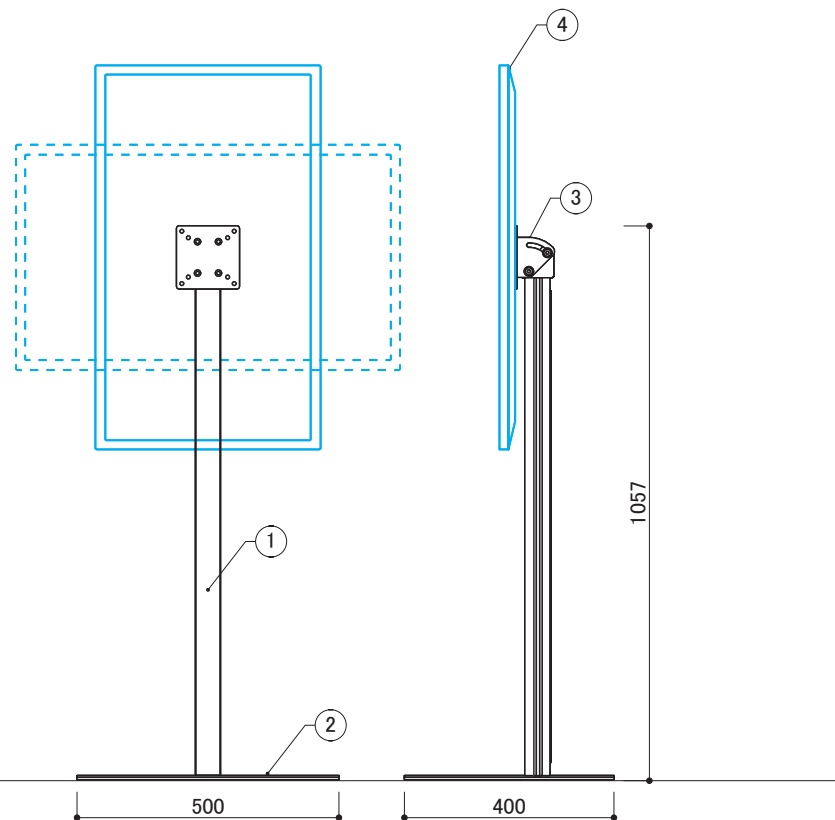

本体柱	①	柱:アルミ押出材
ベース	②	ベース:スチール焼付塗装仕上げ ブラック&ホワイト
金具	③	スチール焼付塗装仕上げ ブラック
ディスプレイ	④	含まれておりません
付属品		取扱説明書

機能①

角度調整機能  
 自由な角度に  
 調整が可能です。  
 (0° ~45°)

ベース部

コマホ  
**Comabo**

プレイヤー内蔵型 シリーズ series

品名	IPA-1075	縮尺	10% (A3図面)	作成日	2020/02/20	株式会社 <b>ファースト</b> <a href="http://www.first-sp.com">http://www.first-sp.com</a>
----	----------	----	------------	-----	------------	--