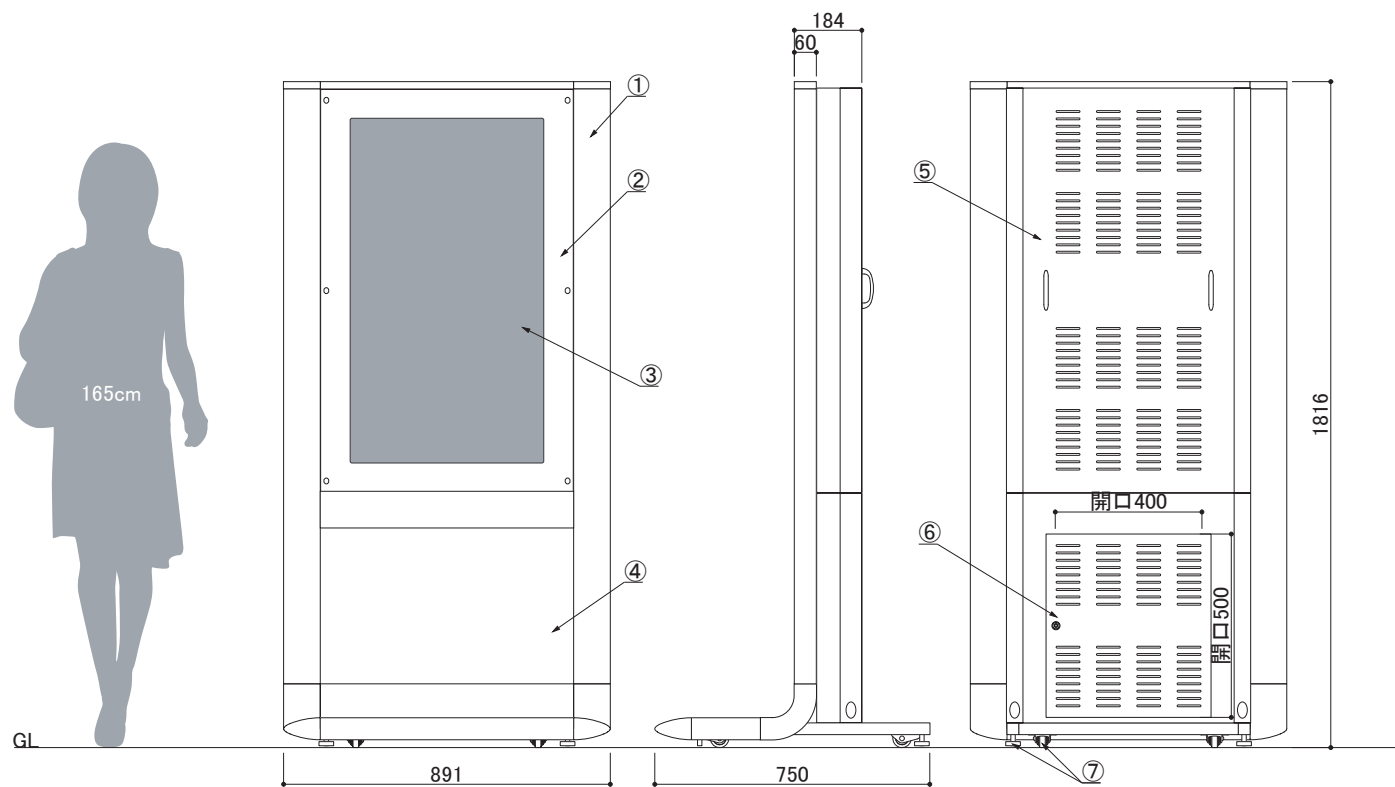

|        |   |  |
|--------|---|--|
| 本体     | ① | 柱:アルミ押出材、コーナー:アルミダイカスト                 |
| 面板     | ② | アクリル透明 t4.0 + 黒(窓抜) t2.0               |
| ディスプレイ | ③ | 40~43型液晶ディスプレイ用(※専用設計)                 |
| 下部面板   | ④ | アクリル黒 t3.0 又は アクリル骨白 t3.0 + アルミ複合板t2.0 |
| 金具+カバー | ⑤ | スチール黒塗装仕上げ                             |
| 収納部    | ⑥ | スチール黒塗装仕上げ                             |
| キャスター  | ⑦ | 低床式キャスター + アジャスター                      |
| 付属品    |   | 取扱説明書、ディスプレイ取付用ビス                      |

コマボ  
Comabo®

縦向き専用スタンド

|    |         |    |           |     |            |  |
|----|---------|----|-----------|-----|------------|--|
| 品名 | IS-43A1 | 縮尺 | 7% (A3図面) | 作成日 | 2020/08/17 | 株式会社 <b>ファースト</b><br>http://www.first-sp.com |
|----|---------|----|-----------|-----|------------|--|