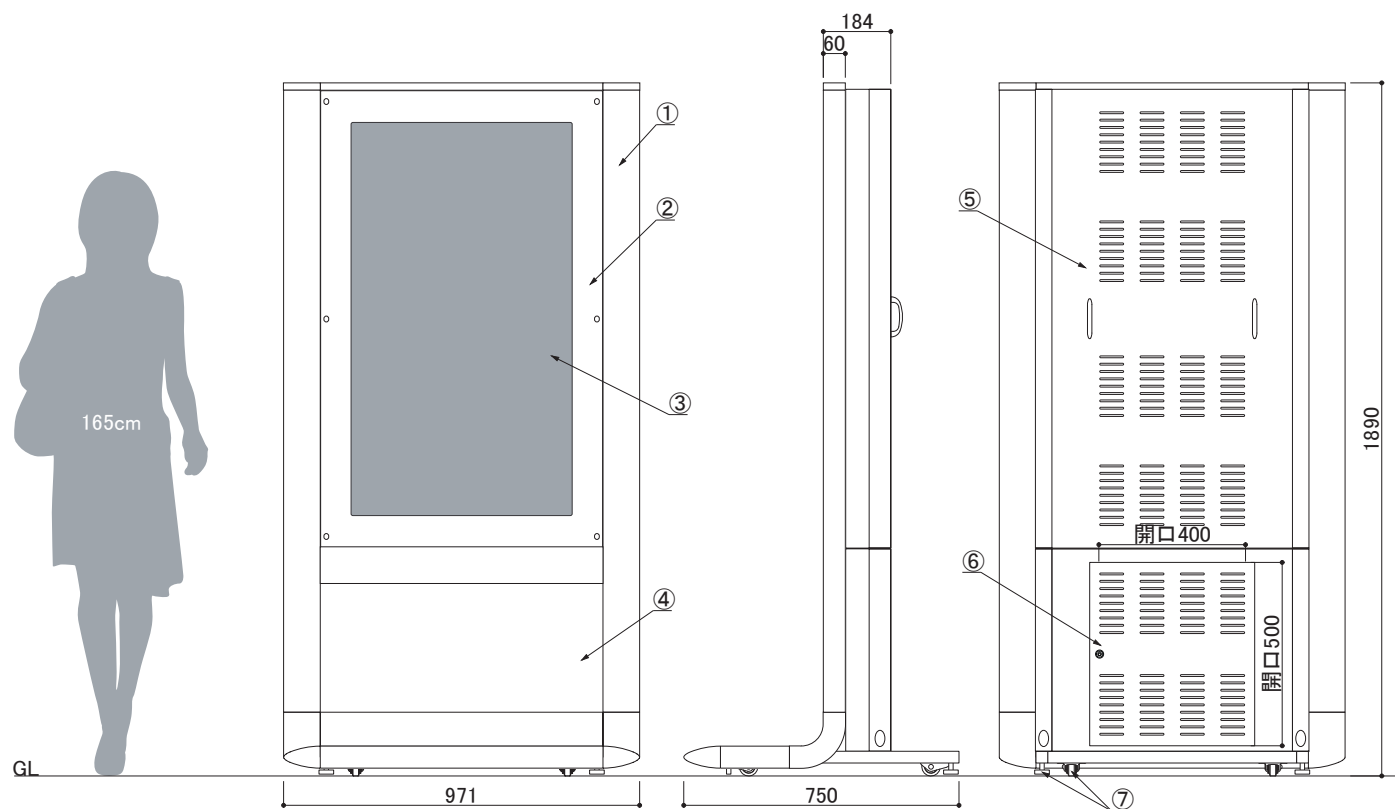

本体	①	柱: アルミ押出材、コーナー: アルミダイカスト
面板	②	アクリル透明 t4.0 + 黒(窓抜) t2.0
ディスプレイ	③	46~50型液晶ディスプレイ用(※専用設計)
下部面板	④	アクリル黒 t3.0 又は アクリル骨白 t3.0 + アルミ複合板t2.0
金具+カバー	⑤	スチール黒塗装仕上げ
収納部	⑥	スチール黒塗装仕上げ
キャスター	⑦	低床式キャスター + アジャスター
付属品		取扱説明書、ディスプレイ取付用ビス

コマボ
Comabo[®]

縦向き専用スタンド

品名

IS-49A1

縮尺

7% (A3図面)

作成日

2020/08/17