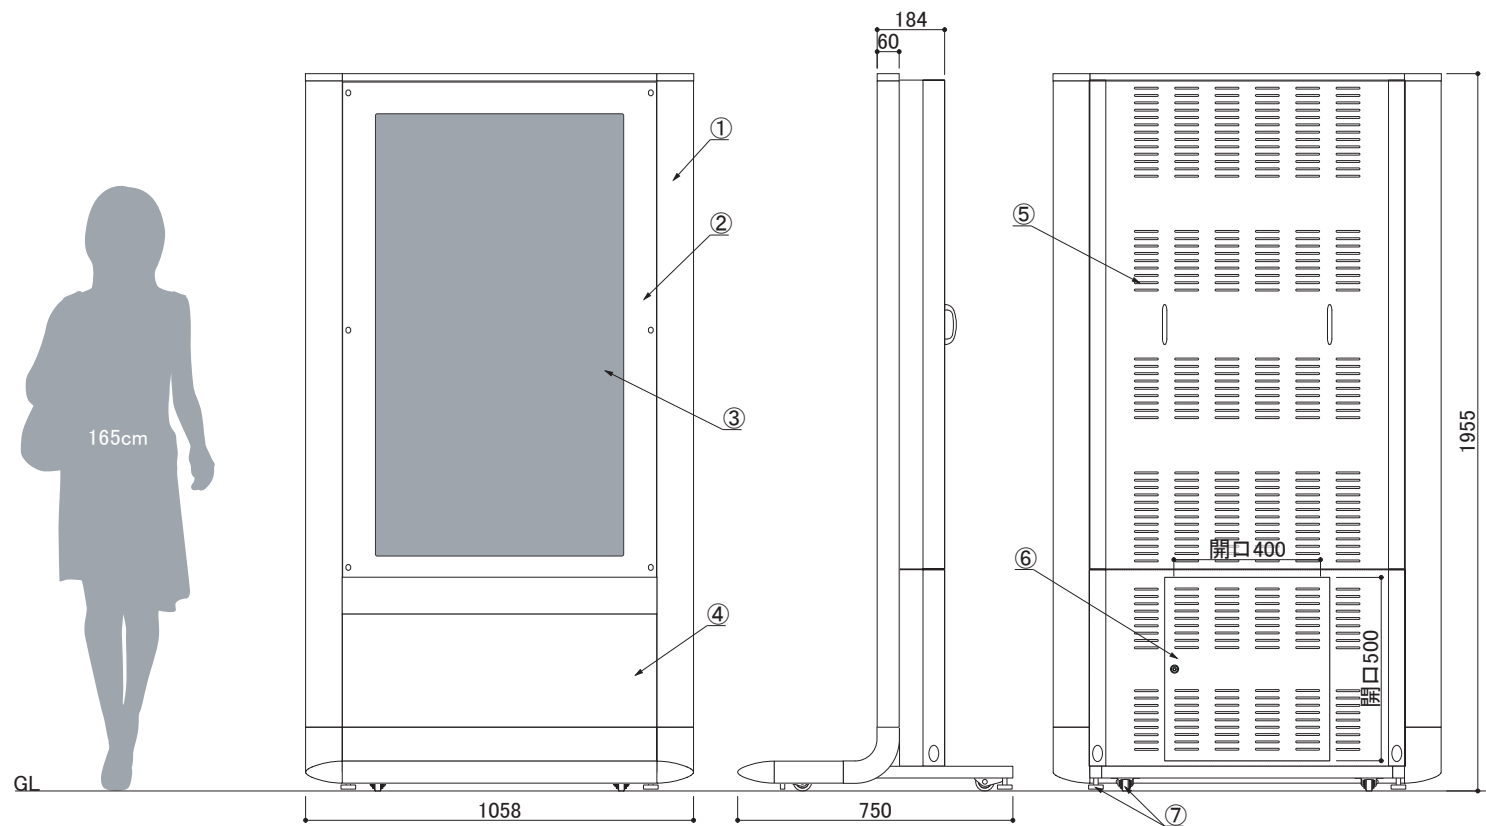

| | | |
|--------|---|--|
| 本体 | ① | 柱: アルミ押出材、コーナー: アルミダイカスト |
| 面板 | ② | アクリル透明 t4.0 + 黒(窓抜) t2.0 |
| ディスプレイ | ③ | 52~58型液晶ディスプレイ用(※専用設計) |
| 下部面板 | ④ | アクリル黒 t3.0 又は アクリル骨白 t3.0 + アルミ複合板t2.0 |
| 金具+カバー | ⑤ | スチール黒塗装仕上げ |
| 収納部 | ⑥ | スチール黒塗装仕上げ |
| キャスター | ⑦ | 低床式キャスター + アジャスター |
| 付属品 | | 取扱説明書、ディスプレイ取付用ビス |

コマボ
Comabo[®]

縦向き専用スタンド

| | | | | | | |
|----|---------|----|-----------|-----|------------|--|
| 品名 | IS-55A1 | 縮尺 | 7% (A3図面) | 作成日 | 2020/08/17 | 株式会社 ファースト http://www.first-sp.com |
|----|---------|----|-----------|-----|------------|--|