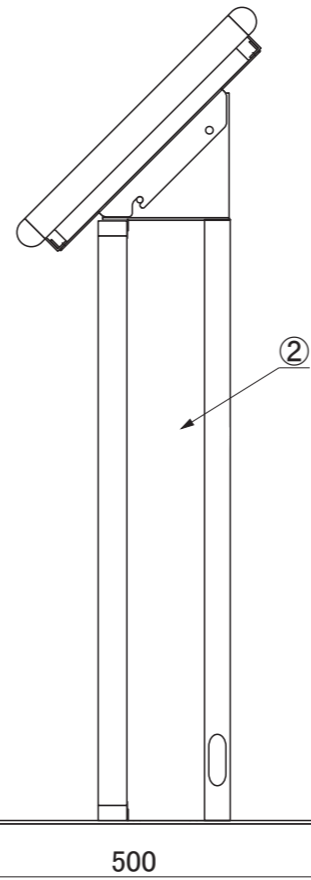

本体フレーム	①	アルミ押出材、コーナー:ダイカスト
本体金具	②	スチール黒塗装仕上げ
ベース	③	ベース:スチール(焼付塗装:シルバー)
面板	④	アクリル 黒マット
下部板	⑤	アクリル
ディスプレイ	⑥	23型タッチパネル
付属品		取扱説明書、ディスプレイ取付用ビス

コマボ  
**Comabo**

タッチパネルスタンド

品名	ISF-23A2	縮尺	10% (A3図面)	作成日	2025/07/04	株式会社 <b>ファースト</b> http://www.first-sp.com
----	----------	----	------------	-----	------------	--