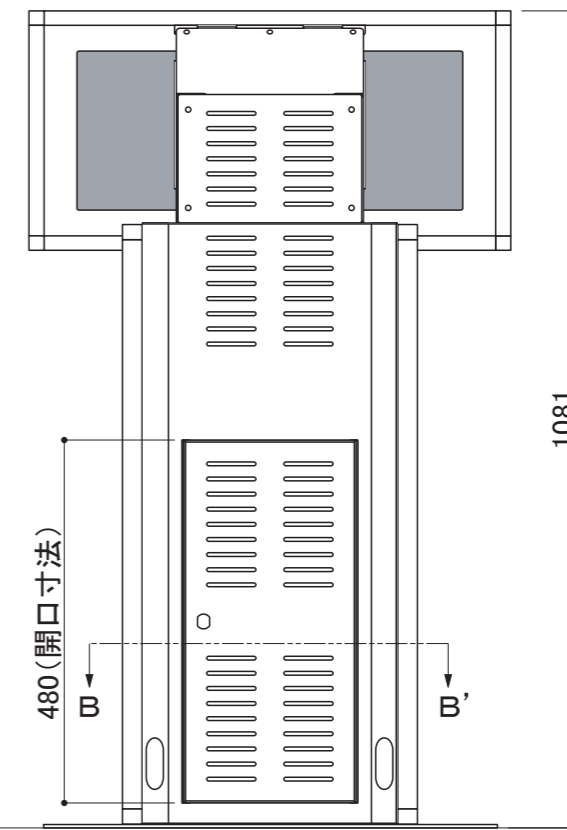

本体フレーム	①	アルミ押出材、コーナー:ダイカスト
本体金具	②	スチール黒塗装仕上げ
ベース	③	ベース:スチール(焼付塗装:シルバー)
面板	④	アクリル 黒マット
下部板	⑤	アクリル
ディスプレイ	⑥	23型タッチパネル
付属品		取扱説明書、ディスプレイ取付用ビス

コマボ  
**Comabo**

タッチパネルスタンド

品名	ISF-23A2	縮尺	10% (A3図面)	作成日	2025/07/04	株式会社 <b>ファースト</b> http://www.first-sp.com
----	----------	----	------------	-----	------------	--