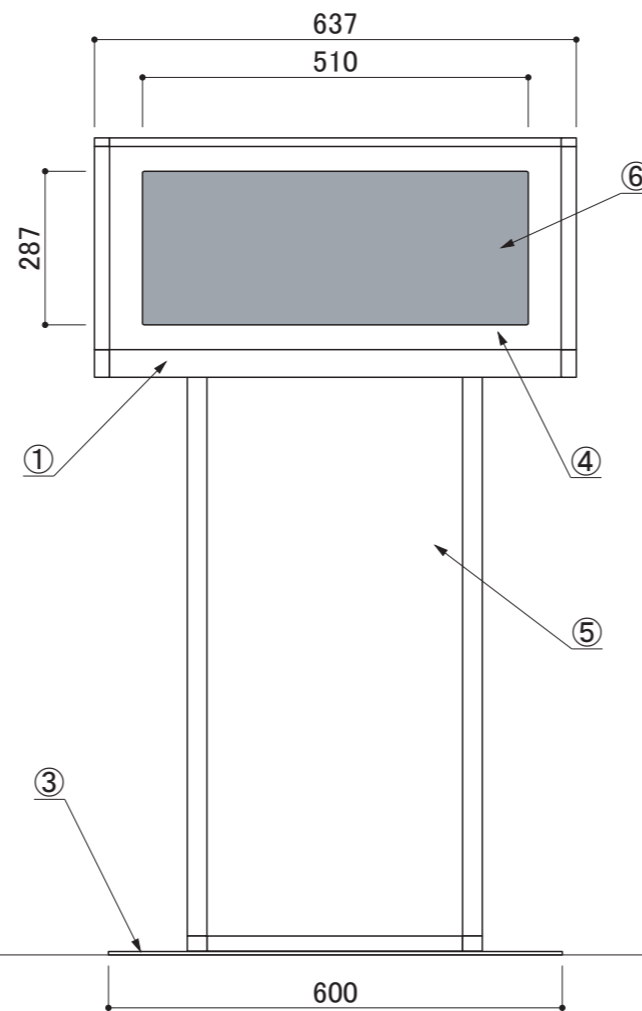

本体フレーム	①	アルミ押出材、コーナー:ダイカスト
本体金具	②	スチール黒塗装仕上げ
ベース	③	ベース:スチール(焼付塗装:シルバー)
面板	④	アクリル 黒マット
下部板	⑤	アクリル
ディスプレイ	⑥	23型タッチパネル
付属品		取扱説明書、ディスプレイ取付用ビス

コマボ  
**Comabo**

タッチパネルスタンド

品名	ISF-23A2	縮尺	10% (A3図面)	作成日	2025/07/04	株式会社 <b>ファースト</b> http://www.first-sp.com
----	----------	----	------------	-----	------------	--