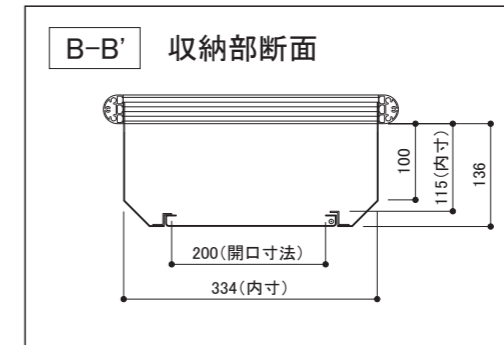

本体フレーム	①	アルミ押出材、コーナー:ダイカスト
本体金具	②	スチール黒塗装仕上げ
ベース	③	ベース:スチール(焼付塗装:シルバー)
面板	④	アクリル 黒マット
下部板	⑤	アクリル
ディスプレイ	⑥	23型タッチパネル
付属品		取扱説明書、ディスプレイ取付用ビス

コマボ  
**Comabo**

タッチパネルスタンド

品名	ISF-23A2	縮尺	10% (A3図面)	作成日	2025/07/04	株式会社 <b>ファースト</b> http://www.first-sp.com
----	----------	----	------------	-----	------------	--