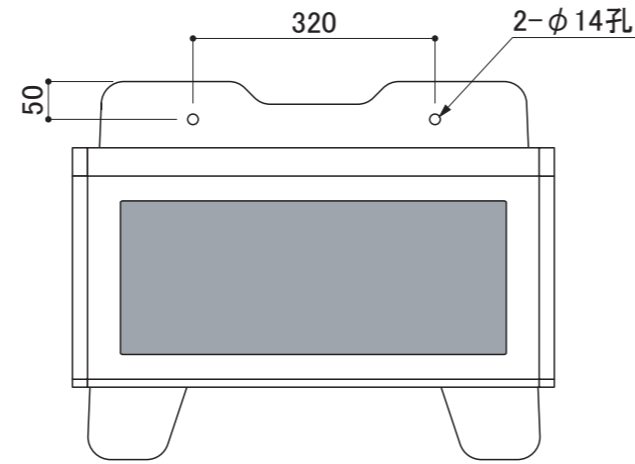

本体フレーム	①	アルミ押出材、コーナー:ダイカスト
本体金具	②	スチール黒塗装仕上げ
ベース	③	ベース:スチール(焼付塗装:シルバー)
面板	④	アクリル 黒マット
下部板	⑤	アクリル
ディスプレイ	⑥	23型タッチパネル
付属品		取扱説明書、ディスプレイ取付用ビス

コマボ  
**Comabo**

タッチパネルスタンド

品名	ISF-23A2	縮尺	10% (A3図面)	作成日	2025/07/04	株式会社 <b>ファースト</b> http://www.first-sp.com
----	----------	----	------------	-----	------------	--