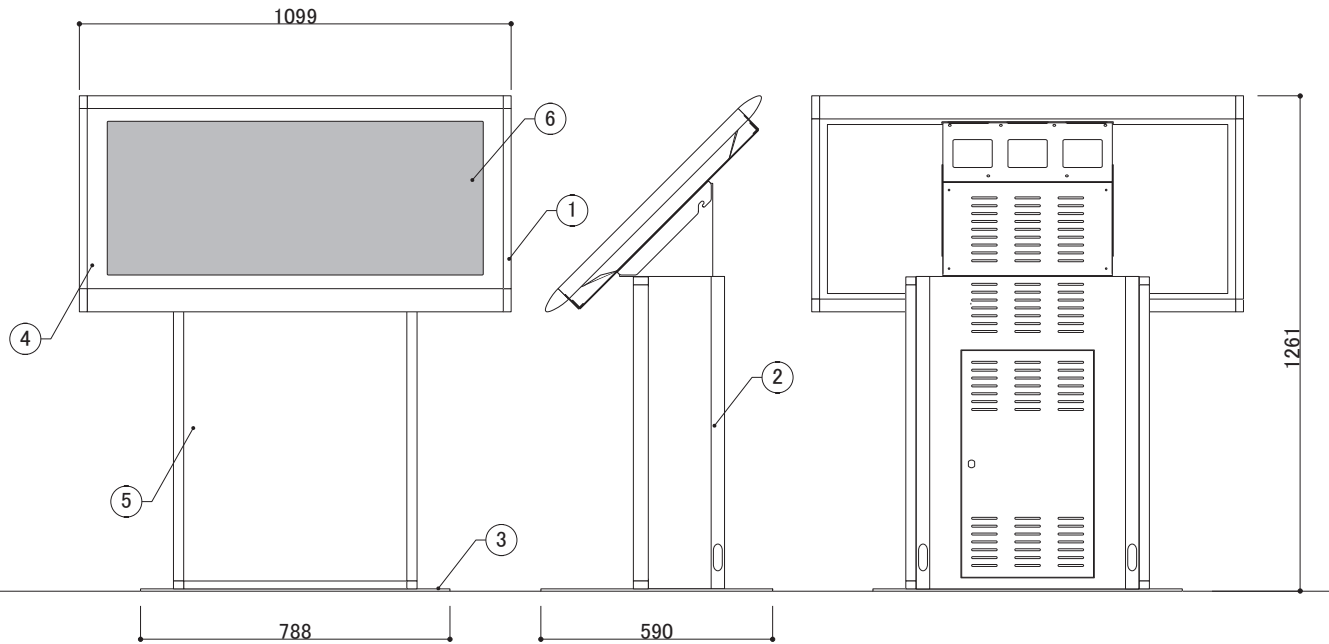

本体フレーム	①	アルミ押出材(電着塗装:ブラック/ホワイト)
本体金具	②	スチール(焼付塗装:ブラック)
ベース	③	ベース:スチール(焼付塗装:シルバー)
面板	④	アクリル 黒マット t3.0
下部板	⑤	アクリル 黒マット/白 t3.0
ディスプレイ	⑥	43型タッチパネル(専用設計)
付属品		取扱説明書、ディスプレイ取付用ビス

コマボ  
Comabo<sup>®</sup>

タッチパネルスタンド