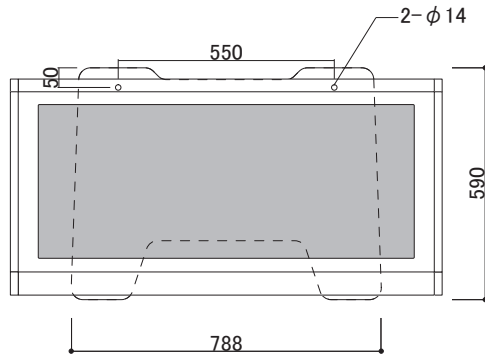

本体フレーム	①	アルミ押出材(電着塗装:ブラック/ホワイト)
本体金具	②	スチール(焼付塗装:ブラック)
ベース	③	ベース:スチール(焼付塗装:シルバー)
面板	④	アクリル 黒マット t3.0
下部板	⑤	アクリル 黒マット/白 t3.0
ディスプレイ	⑥	43型タッチパネル(専用設計)
付属品		取扱説明書、ディスプレイ取付用ビス

コマボ  
Comabo<sup>®</sup>

タッチパネルスタンド