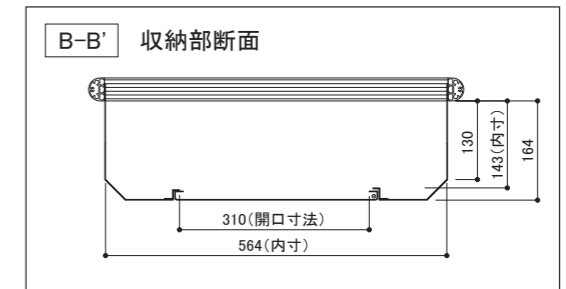

本体フレーム	①	アルミ押出材(ブラック/ホワイト)
本体金具	②	スチール(焼付塗装:ブラック)
ベース	③	ベース:スチール(焼付塗装:シルバー)
面板	④	アクリル 黒マット t3.0
下部板	⑤	アクリル 黒マット/白 t3.0
ディスプレイ	⑥	43型タッチパネル(専用設計)
付属品		取扱説明書、ディスプレイ取付用ビス

コマボ
Comabo

タッチパネルスタンド

品名	ISF-43A2	縮尺	8% (A3図面)	作成日	2025/07/04	株式会社 ファースト http://www.first-sp.com
----	----------	----	-----------	-----	------------	--