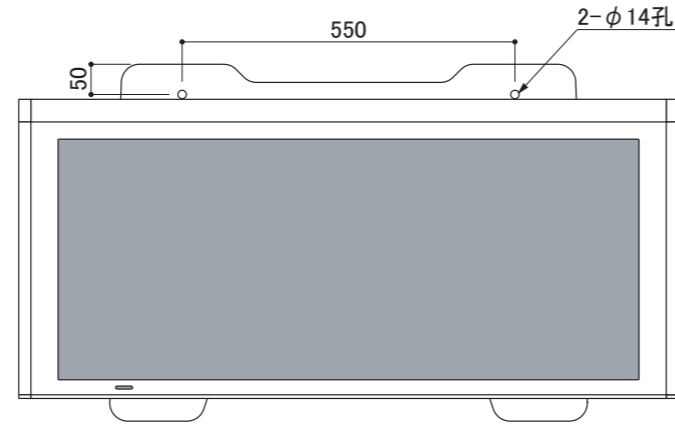

本体フレーム	①	アルミ押出材(ブラック/ホワイト)
本体金具	②	スチール(焼付塗装:ブラック)
ベース	③	ベース:スチール(焼付塗装:シルバー)
面板	④	アクリル 黒マット t3.0
下部板	⑤	アクリル 黒マット/白 t3.0
ディスプレイ	⑥	43型タッチパネル(専用設計)
付属品		取扱説明書、ディスプレイ取付用ビス

コマボ
Comabo

タッチパネルスタンド

品名	ISF-43A2	縮尺	8% (A3図面)	作成日	2025/07/04	株式会社 ファースト http://www.first-sp.com
----	----------	----	-----------	-----	------------	--