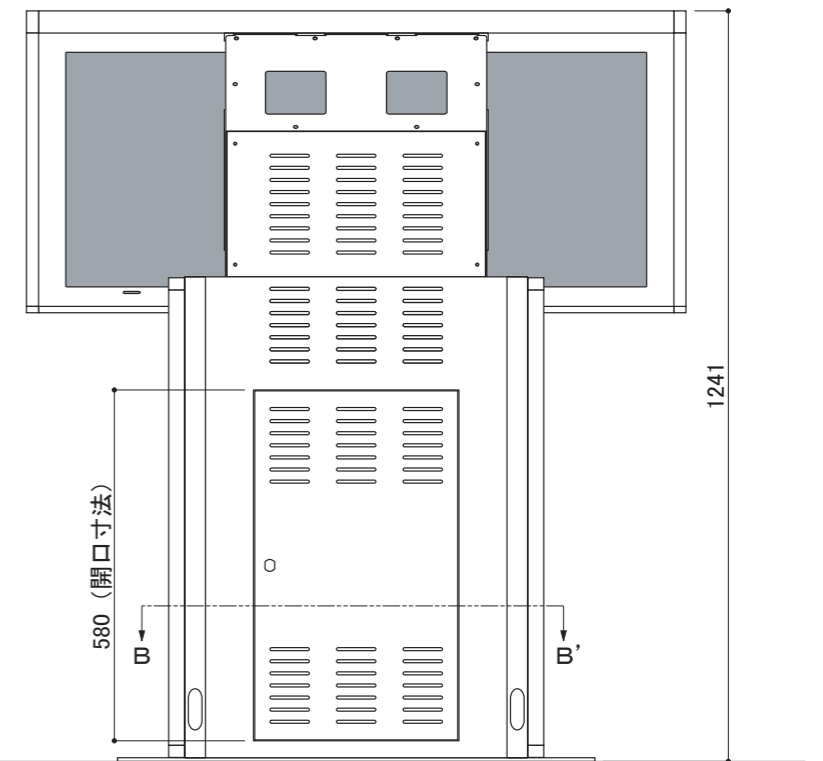

本体フレーム	①	アルミ押出材(ブラック/ホワイト)
本体金具	②	スチール(焼付塗装:ブラック)
ベース	③	ベース:スチール(焼付塗装:シルバー)
面板	④	アクリル 黒マット t3.0
下部板	⑤	アクリル 黒マット/白 t3.0
ディスプレイ	⑥	43型タッチパネル(専用設計)
付属品		取扱説明書、ディスプレイ取付用ビス

コマボ
Comabo

タッチパネルスタンド

品名	ISF-43A2	縮尺	8% (A3図面)	作成日	2025/07/04	株式会社 ファースト http://www.first-sp.com
----	----------	----	-----------	-----	------------	--