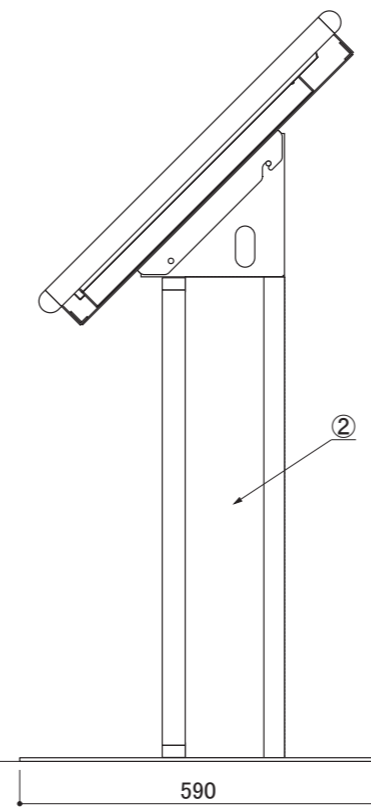

本体フレーム	①	アルミ押出材(ブラック/ホワイト)
本体金具	②	スチール(焼付塗装:ブラック)
ベース	③	ベース:スチール(焼付塗装:シルバー)
面板	④	アクリル 黒マット t3.0
下部板	⑤	アクリル 黒マット/白 t3.0
ディスプレイ	⑥	43型タッチパネル(専用設計)
付属品		取扱説明書、ディスプレイ取付用ビス

コマボ
Comabo

タッチパネルスタンド

品名	ISF-43A2	縮尺	8% (A3図面)	作成日	2025/07/04	株式会社 ファースト http://www.first-sp.com
----	----------	----	-----------	-----	------------	--