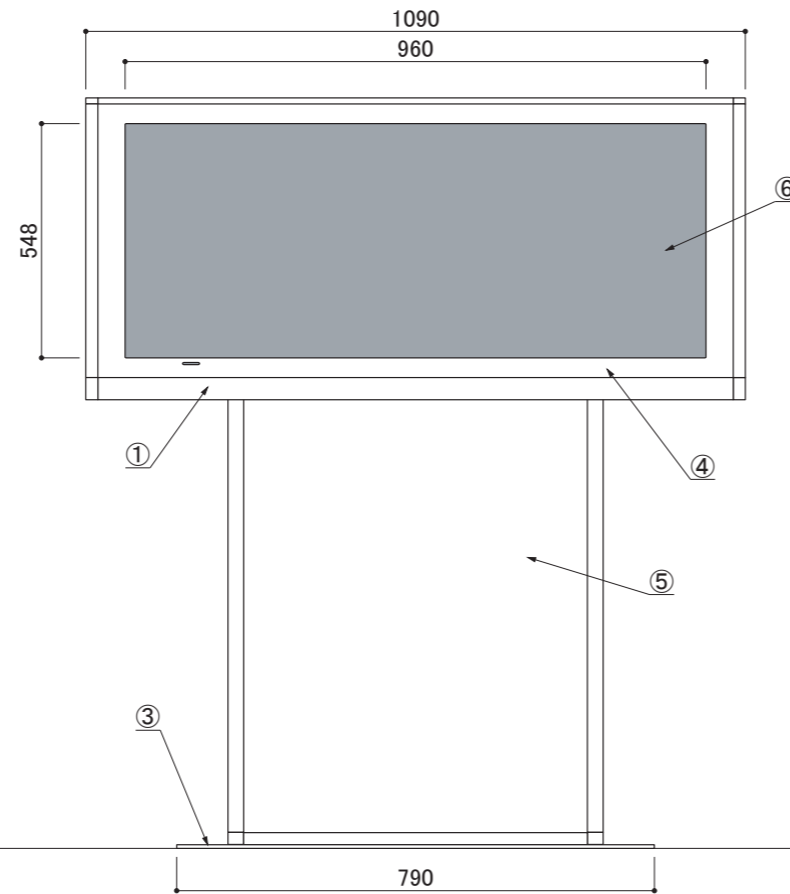

本体フレーム	①	アルミ押出材(ブラック/ホワイト)
本体金具	②	スチール(焼付塗装:ブラック)
ベース	③	ベース:スチール(焼付塗装:シルバー)
面板	④	アクリル 黒マット t3.0
下部板	⑤	アクリル 黒マット/白 t3.0
ディスプレイ	⑥	43型タッチパネル(専用設計)
付属品		取扱説明書、ディスプレイ取付用ビス

コマボ
Comabo

タッチパネルスタンド

品名	ISF-43A2	縮尺	8% (A3図面)	作成日	2025/07/04	株式会社 ファースト http://www.first-sp.com
----	----------	----	-----------	-----	------------	--