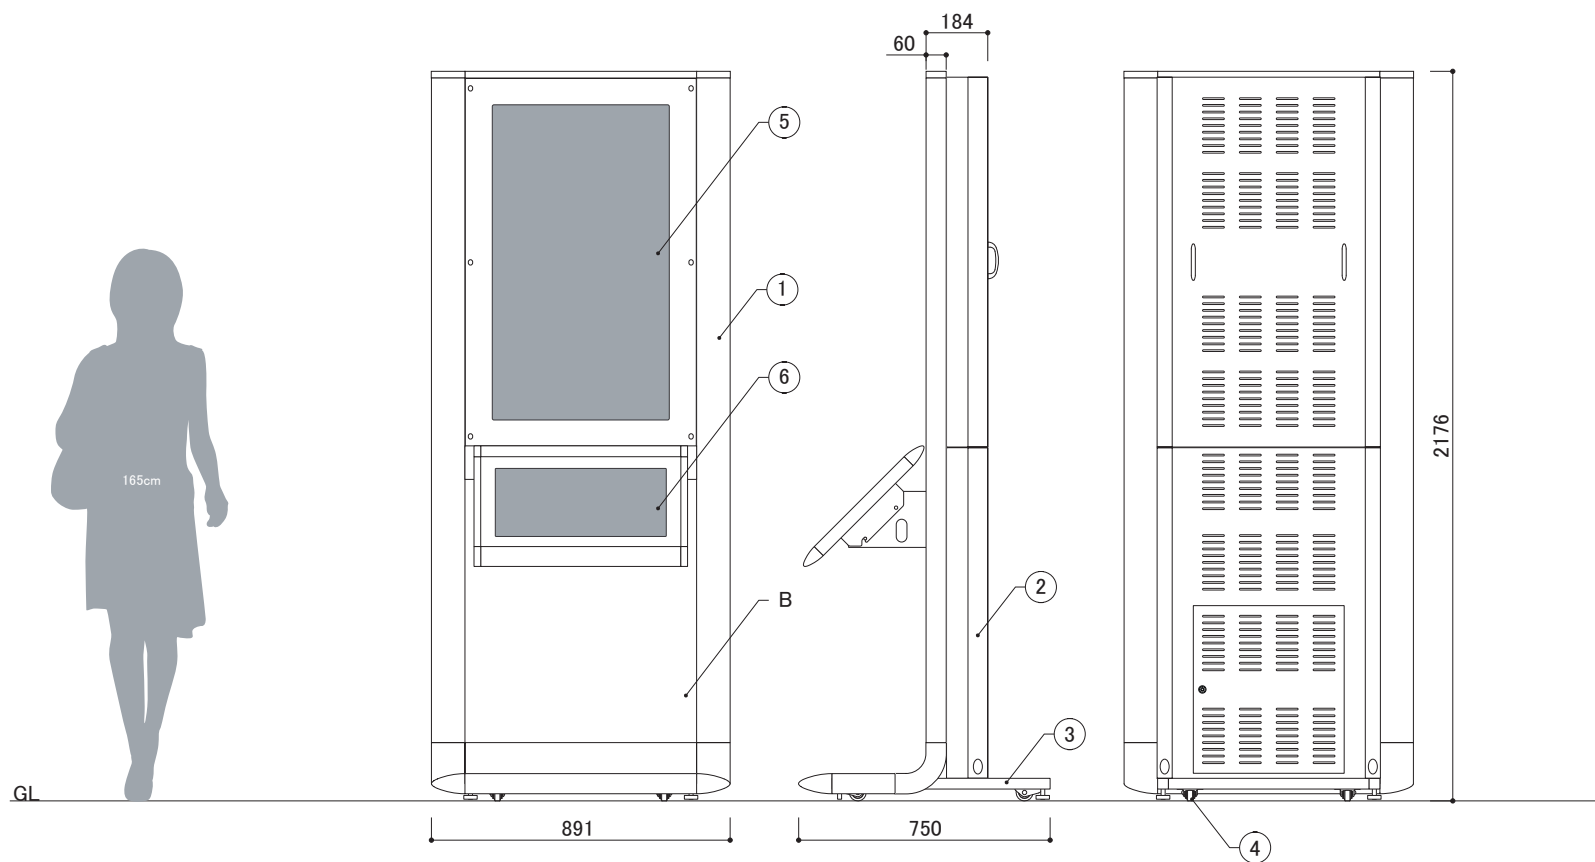

本体フレーム	①	アルミ押出材(電着塗装:ブラック/ホワイト)
本体・金具	②	スチール(焼付塗装:ブラック)
ベース	③	ベース:スチール(焼付塗装:ブラック)
キャスター	④	低床式キャスター+アジャスター
面板	A	アクリル透明 t4.0+アクリル黒 t2.0(着脱式)
	B	アクリル t3.0(黒/白)
ディスプレイ	⑤	43型液晶
	⑥	23型タッチパネル液晶

付属品	取扱説明書、ディスプレイ取付用ビス
-----	-------------------

コマボ
Comabo®

タッチパネルスタンド

品名
ISW-43A1

縮尺
6.4% (A3図面)

作成日
2020/07/07

株式会社 ファースト
http://www.first-sp.com