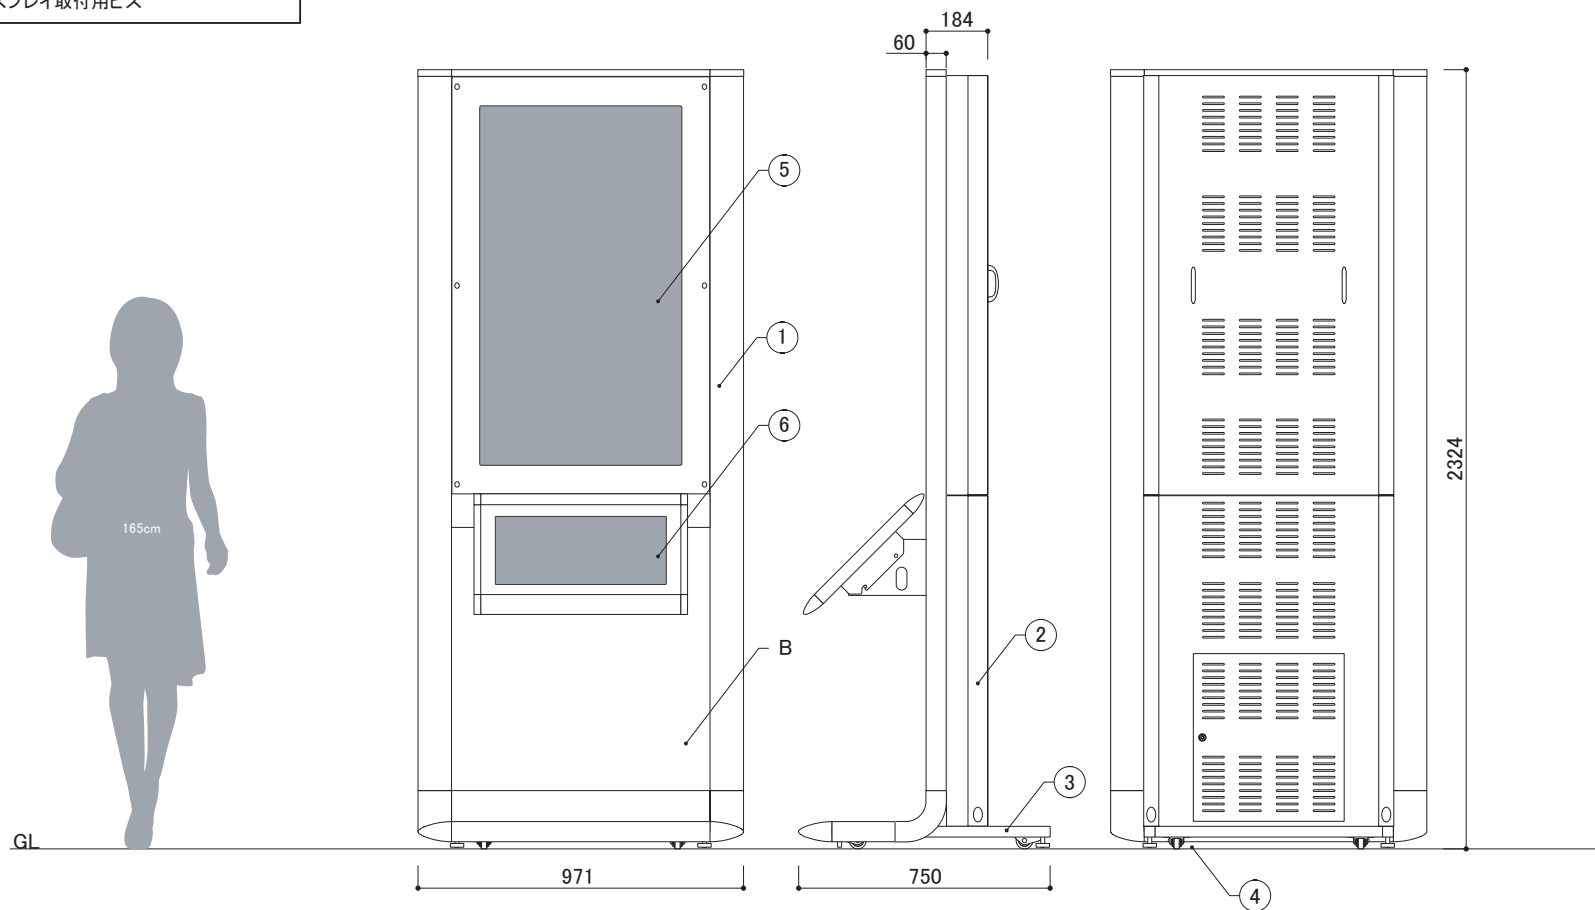

| | | |
|--------|---|-----------------------------|
| 本体フレーム | ① | アルミ押出材(電着塗装:ブラック/ホワイト) |
| 本体・金具 | ② | スチール(焼付塗装:ブラック) |
| ベース | ③ | ベース:スチール(焼付塗装:ブラック) |
| キャスター | ④ | 低床式キャスター+アジャスター |
| 面板 | A | アクリル透明 t4.0+アクリル黒 t2.0(着脱式) |
| | B | アクリル t3.0(黒/白) |
| ディスプレイ | ⑤ | 49型液晶 |
| | ⑥ | 23型タッチパネル液晶 |

| | |
|-----|-------------------|
| 付属品 | 取扱説明書、ディスプレイ取付用ビス |
|-----|-------------------|

コマボ
Comabo

タッチパネルスタンド

| | | | | | | |
|----|----------|----|-------------|-----|------------|----------------------------------------------|
| 品名 | ISW-49A1 | 縮尺 | 6.4% (A3図面) | 作成日 | 2020/09/01 | 株式会社 ファースト http://www.first-sp.com |
|----|----------|----|-------------|-----|------------|----------------------------------------------|