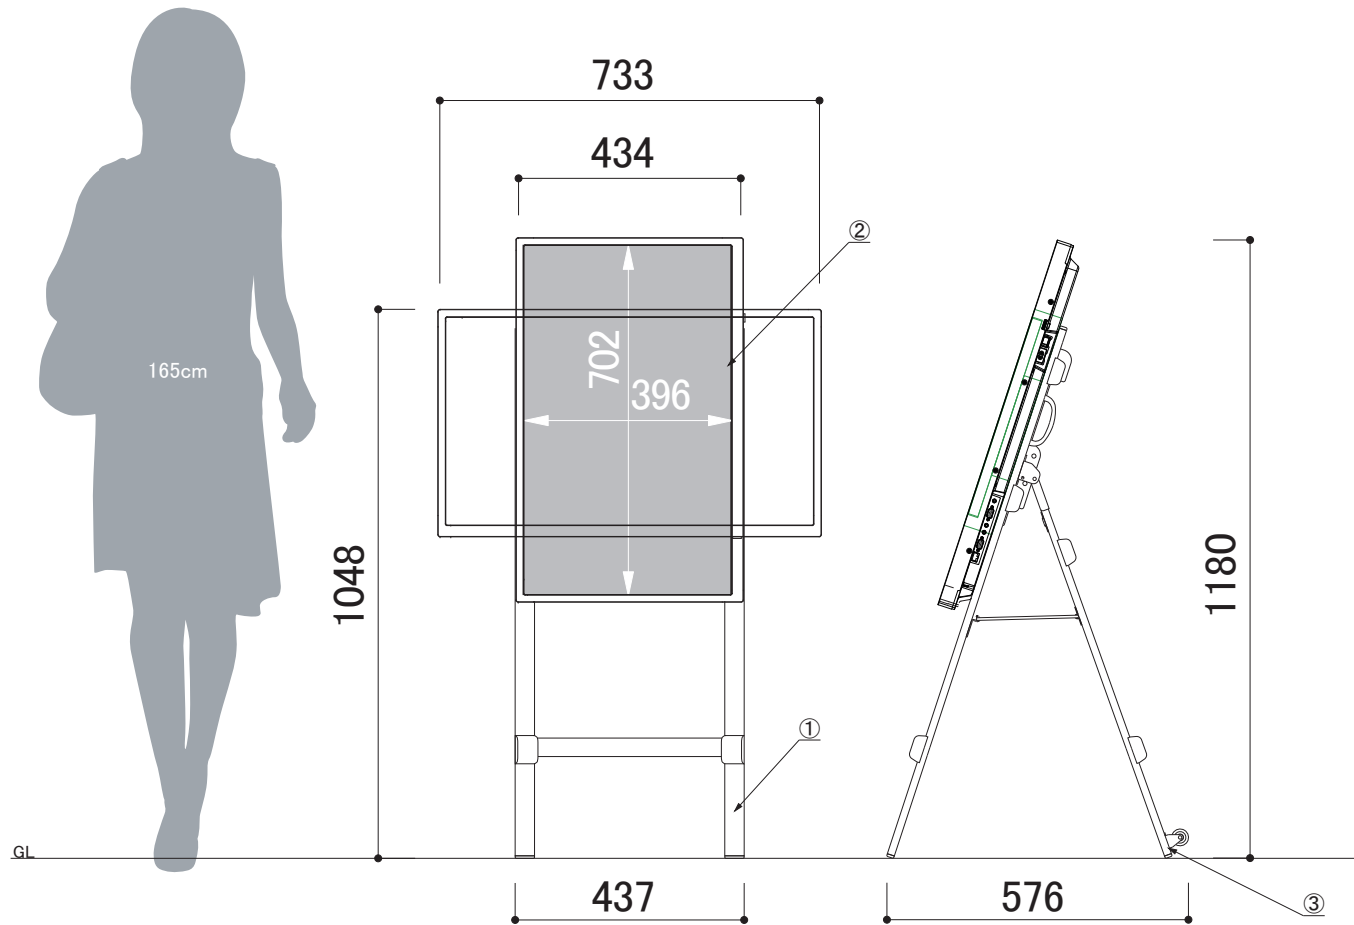

本体	①	スチール黒塗装仕上げ
ディスプレイ	②	シャープ製32型液晶 PN-Y326B
キャスター	③	単輪キャスター(折りたたみ時のみ使用)
付属品		取扱説明書、ディスプレイ取付用ビス

コマボ  
**Comabo**

【ディスプレイ付き】 中型タイプ

品名	TP32CS1	縮尺	10% (A3図面)	作成日	2024/02/27	株式会社 <b>ファースト</b> http://www.first-sp.com
----	---------	----	------------	-----	------------	--