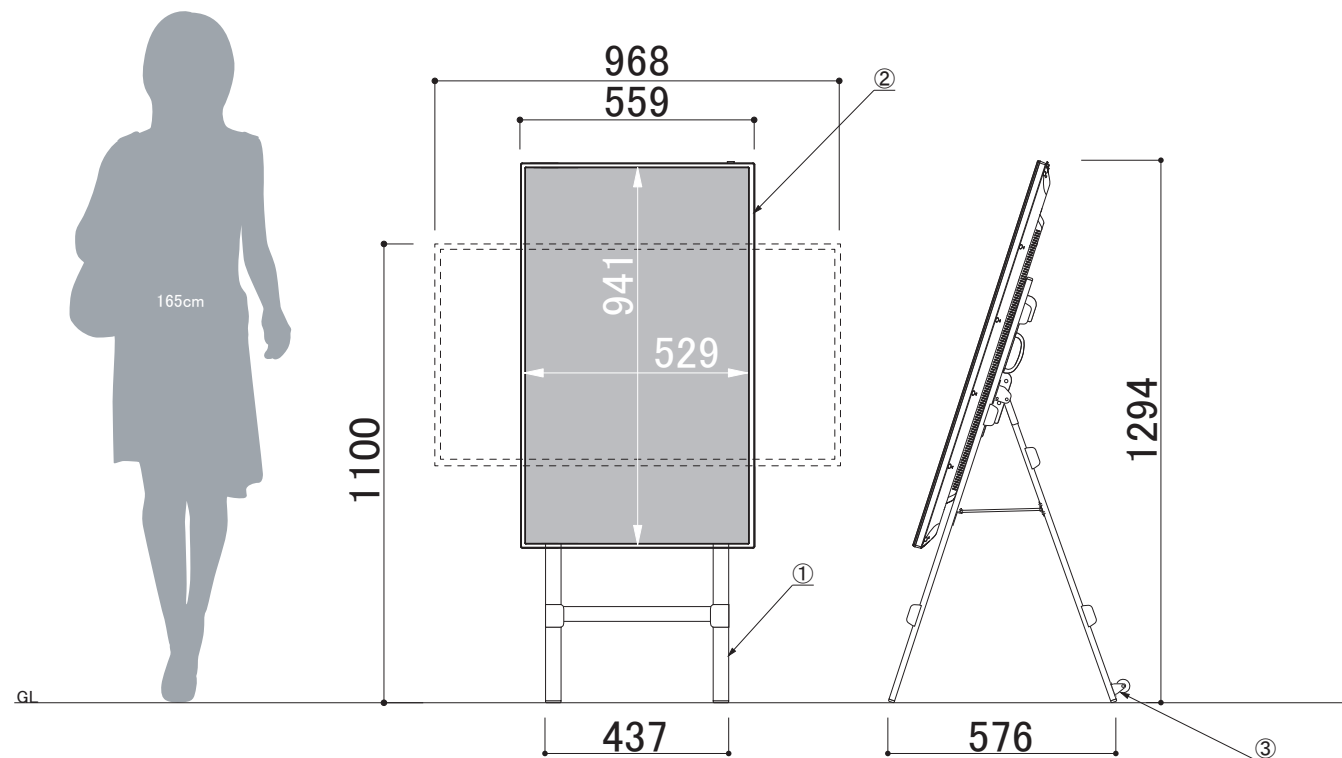

本体	①	スチール黒塗装仕上げ
ディスプレイ	②	シャープ製43型液晶 PN-HW431
キャスター	③	単輪キャスター(折りたたみ時のみ使用)
付属品		取扱説明書、ディスプレイ取付用ビス

コマボ  
**Comabo**

【ディスプレイ付き】 中型タイプ

品名	TP43SC1	縮尺	8% (A3図面)	作成日	2021/07/19	株式会社 <b>ファースト</b> http://www.first-sp.com
----	---------	----	-----------	-----	------------	--