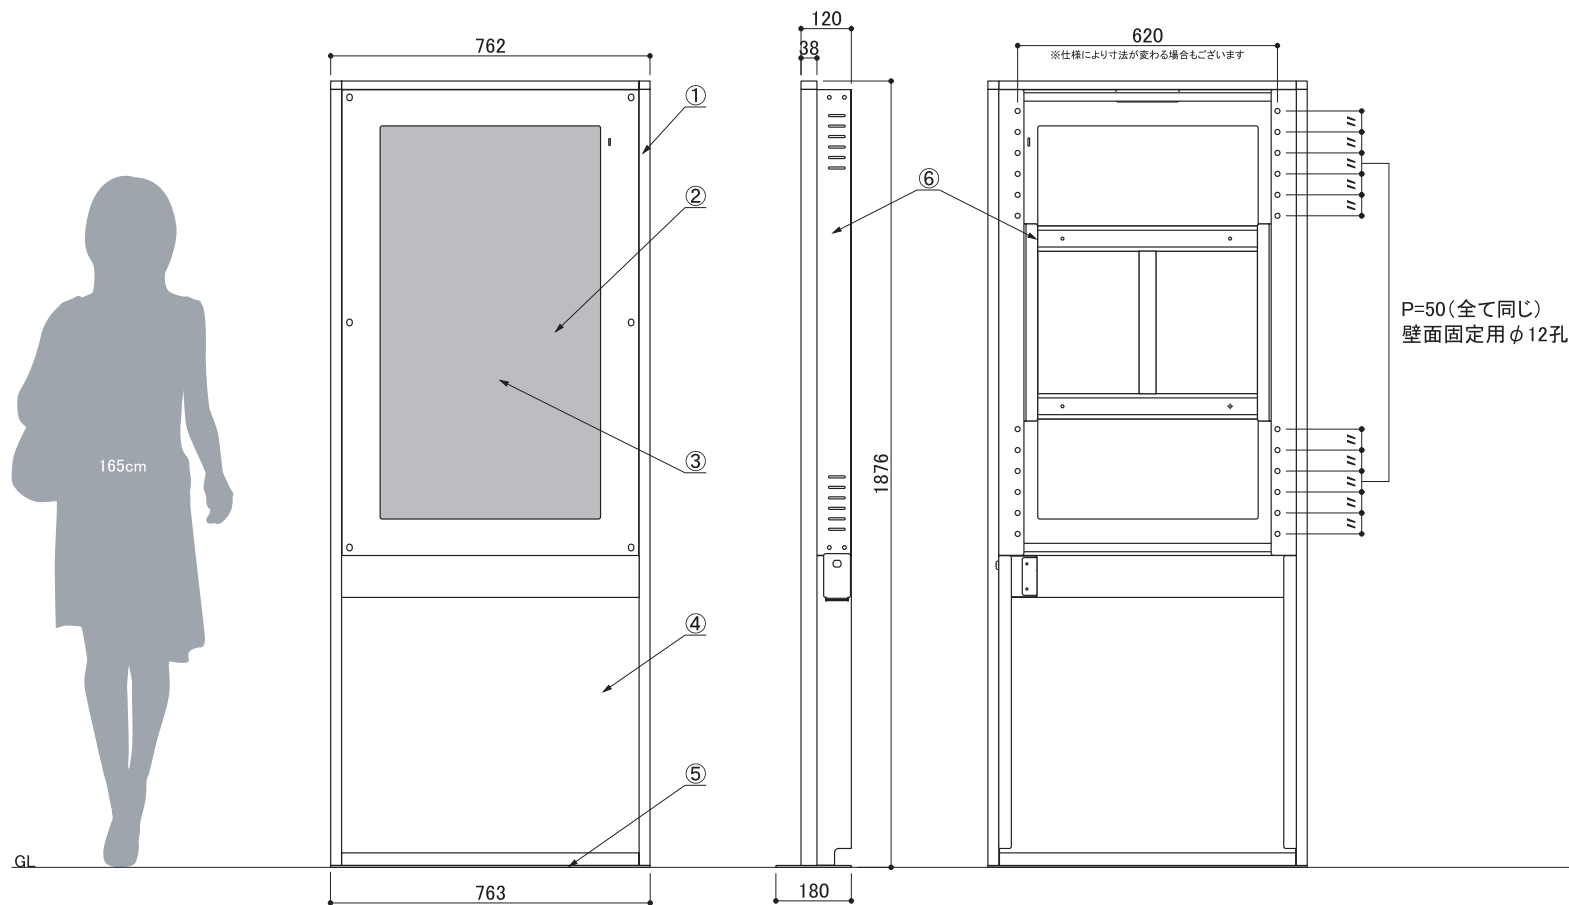

本体	①	柱:アルミ押出材、コーナー:アルミダイカスト
面板	②	アクリル透明 t.4.0 + 黒(窓抜)t.2.0
ディスプレイ	③	40~43型液晶ディスプレイ用(※専用設計)
下部板	④	アクリル t.4.0(黒 又は 骨白)
ベース	⑤	スチール ※シルバー塗装仕上げ
金具	⑥	スチール黒塗装仕上げ
付属品		取扱説明書、ディスプレイ取付用ビス

コマボ
Comabo

壁寄せ専用スタンド

品名

UK-43A1