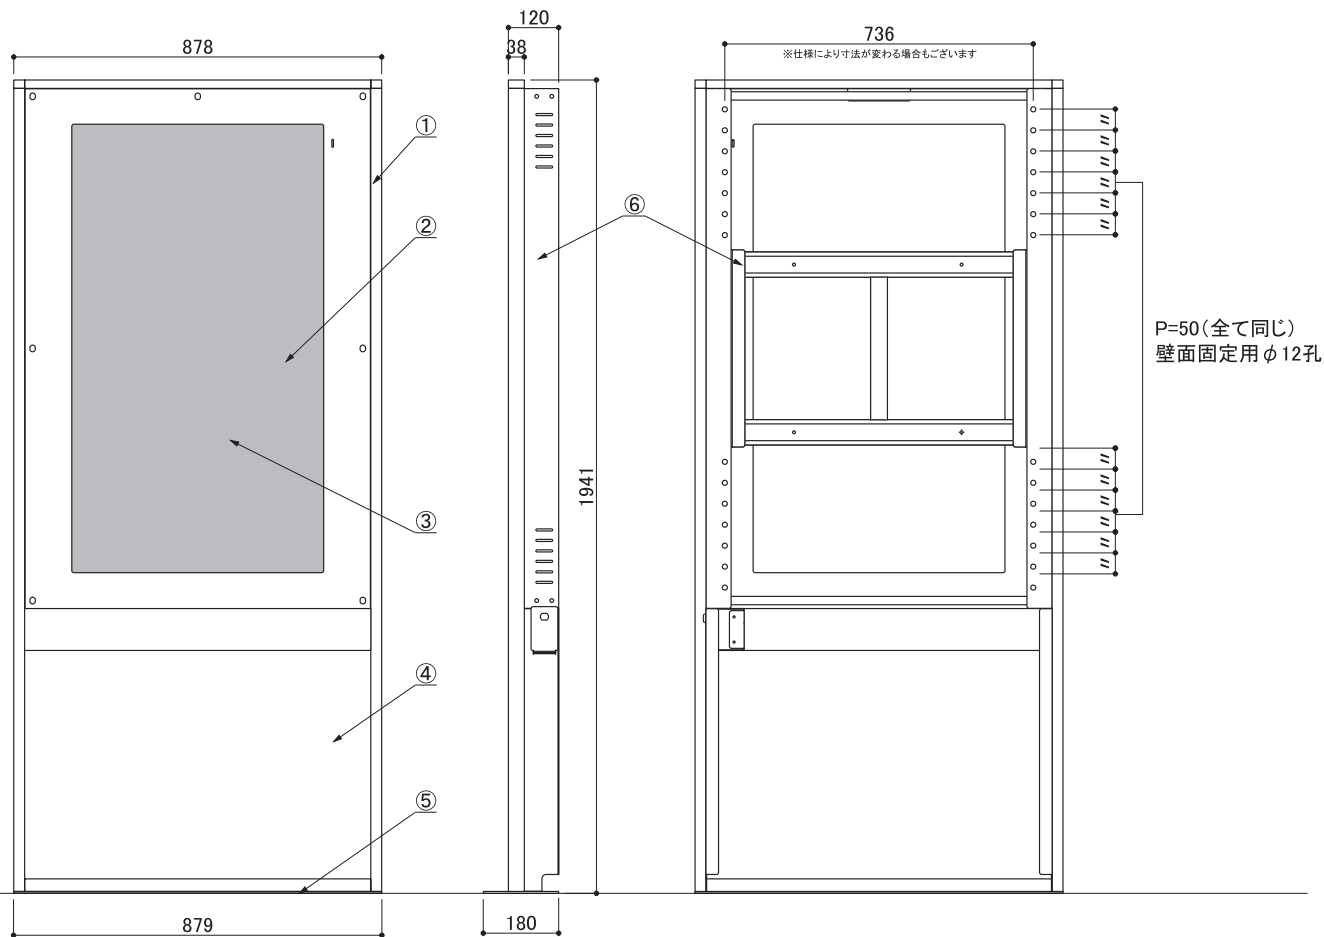

本体	①	柱:アルミ押出材、コーナー:アルミダイカスト
面板	②	アクリル透明 t.4.0 + 黒(窓抜)t.2.0
ディスプレイ	③	46~50型液晶ディスプレイ用(※専用設計)
下部板	④	アクリル t.4.0(黒 又は 骨白)
ベース	⑤	スチール ※シルバー塗装仕上げ
金具	⑥	スチール黒塗装仕上げ
付属品		取扱説明書、ディスプレイ取付用ビス

コマボ  
**Comabo**

壁寄せ専用スタンド

品名	UK-49A1	縮尺	8% (A3図面)	作成日	2021/01/29	株式会社 <b>ファースト</b> http://www.first-sp.com
----	---------	----	-----------	-----	------------	--