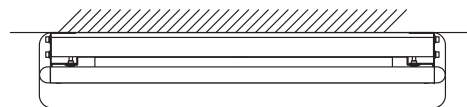

本体	①	柱: アルミ押出材、コーナー: アルミダイカスト
面板	②	アクリル透明 t.4.0 + 黒(窓抜)t.2.0
ディスプレイ	③	52~58型液晶ディスプレイ用(※専用設計)
下部板	④	アクリル t.4.0(黒 又は 骨白)
ベース	⑤	スチール ※シルバー塗装仕上げ
金具	⑥	スチール黒塗装仕上げ
付属品		取扱説明書、ディスプレイ取付用ビス

コマボ  
**Comabo**

壁寄せ専用スタンド