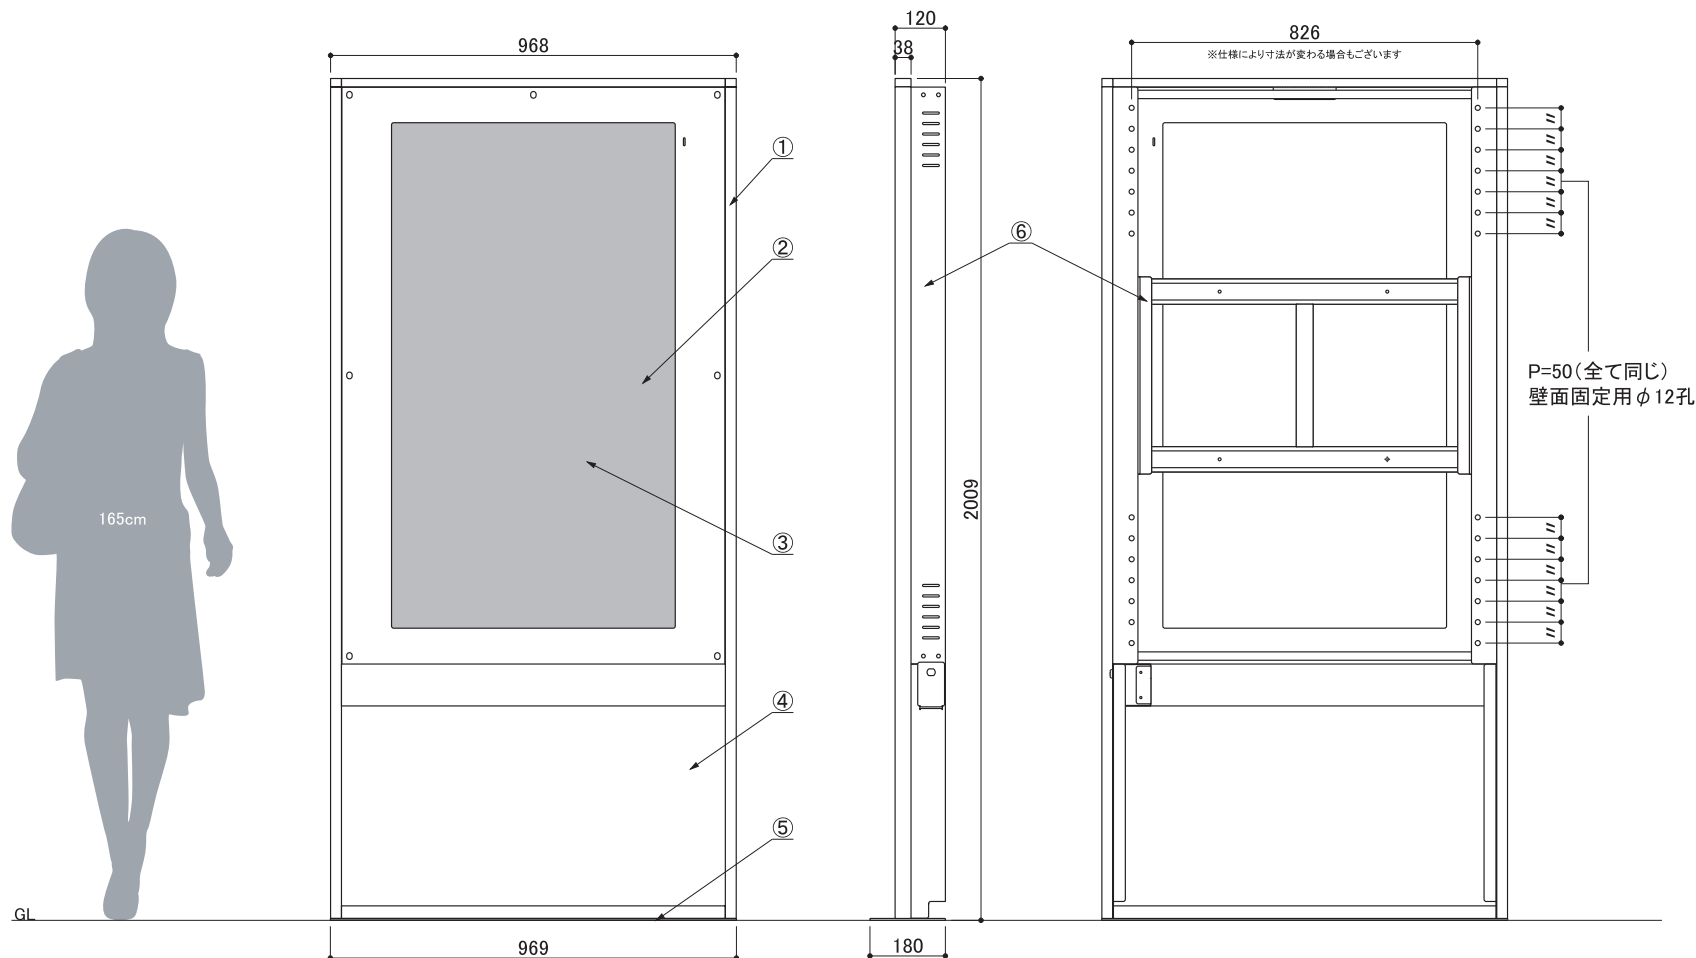

本体	①	柱: アルミ押出材、コーナー: アルミダイカスト
面板	②	アクリル透明 t.4.0 + 黒(窓抜)t.2.0
ディスプレイ	③	52~58型液晶ディスプレイ用(※専用設計)
下部板	④	アクリル t.4.0(黒 又は 骨白)
ベース	⑤	スチール ※シルバー塗装仕上げ
金具	⑥	スチール黒塗装仕上げ
付属品		取扱説明書、ディスプレイ取付用ビス

コマボ  
**Comabo**

壁寄せ専用スタンド

品名	UK-55A1	縮尺	8% (A3図面)	作成日	2021/01/29	株式会社 <b>ファースト</b> http://www.first-sp.com
----	---------	----	-----------	-----	------------	--