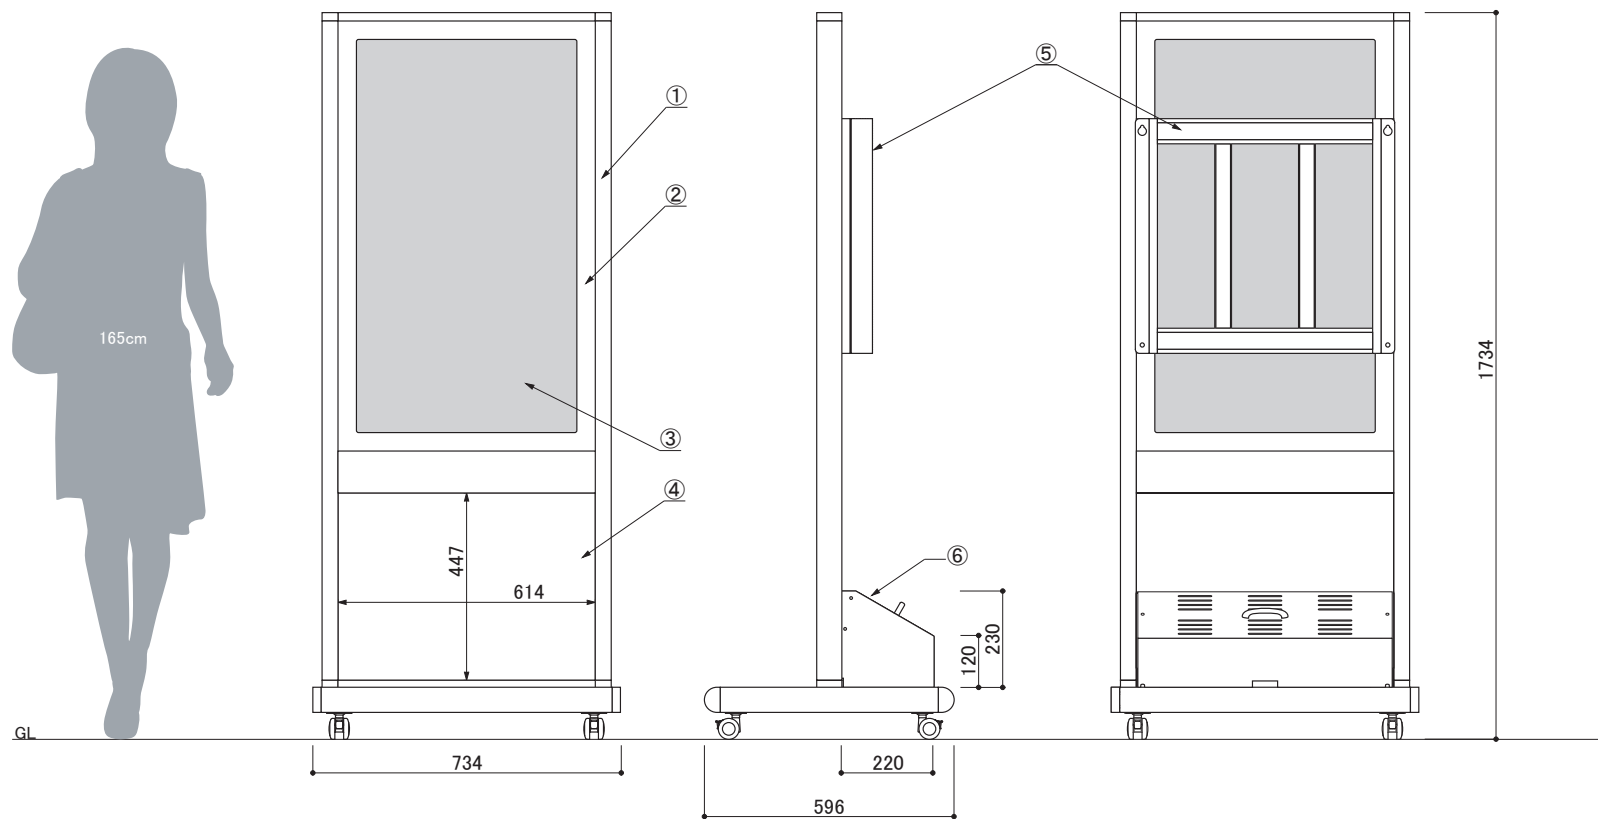

本体	①	柱: アルミ押出材、コーナー: アルミダイカスト
面板	②	アクリル透明 t4.0 + 黒(窓抜) t2.0
ディスプレイ	③	40~43型液晶ディスプレイ用(※専用設計)
下部面板	④	アクリル
金具	⑤	スチール黒塗装仕上げ
背面BOX	⑥	スチール黒塗装仕上げ
付属品		取扱説明書、ディスプレイ取付用ビス

縦向き専用スタンド

品名

VTS-43A2

縮尺

8% (A3図面)

作成日

2023/07/31