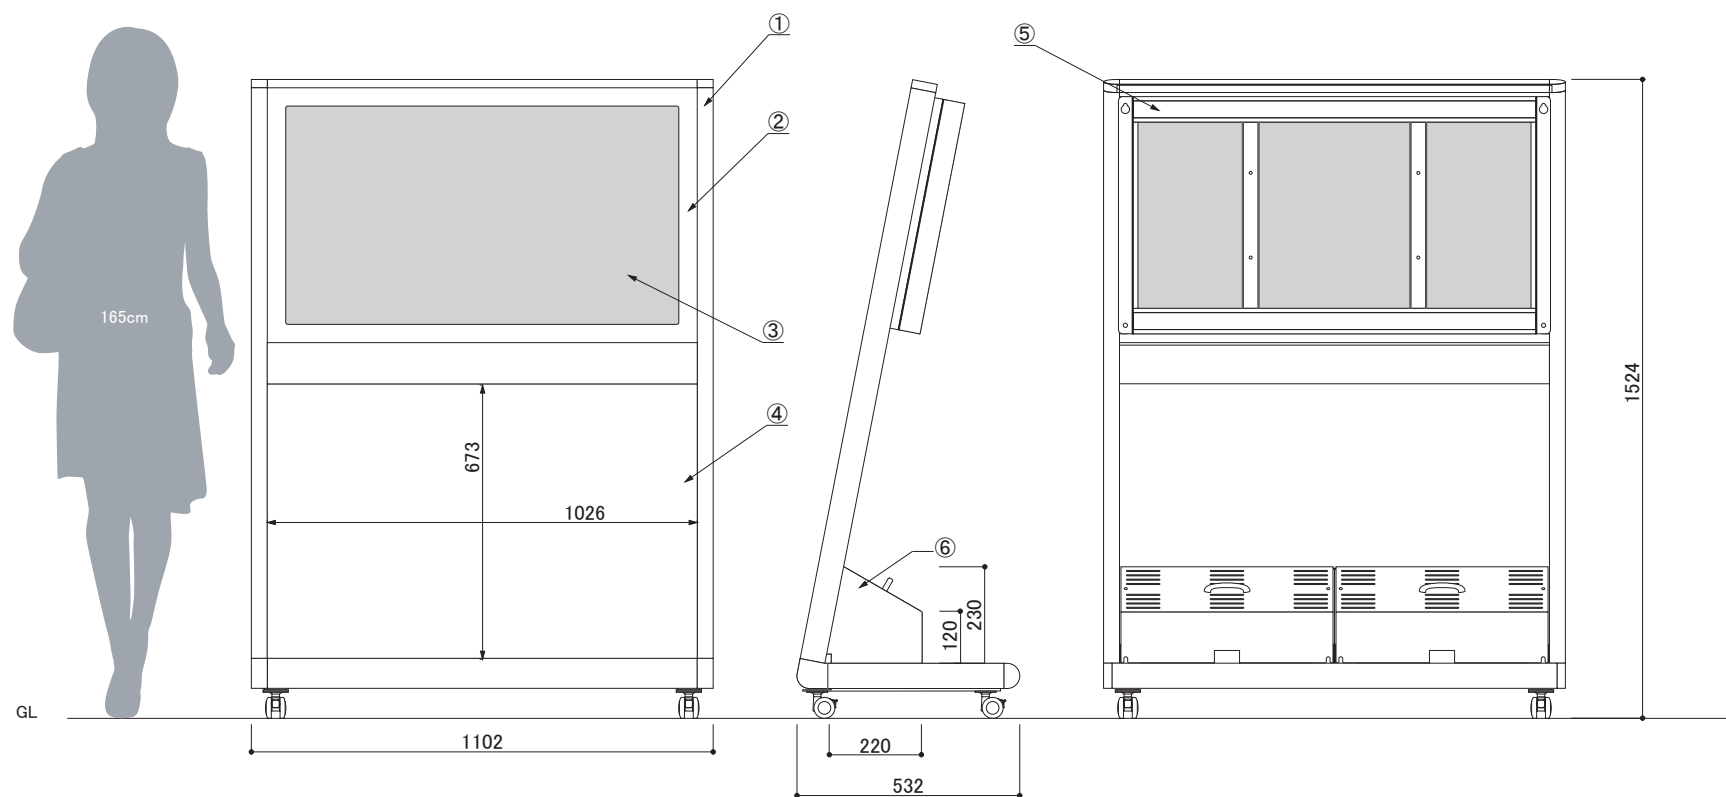

本体	①	柱: アルミ押出材、コーナー: アルミダイカスト
面板	②	アクリル透明 t4.0 + 黒(窓抜) t2.0
ディスプレイ	③	40~43型液晶ディスプレイ用(※専用設計)
下部面板	④	アクリル
金具	⑤	スチール黒塗装仕上げ
背面BOX	⑥	スチール黒塗装仕上げ
付属品		取扱説明書、ディスプレイ取付用ビス

横向き専用スタンド

品名

VYL-43A2

縮尺

8% (A3図面)

作成日

2023/09/22