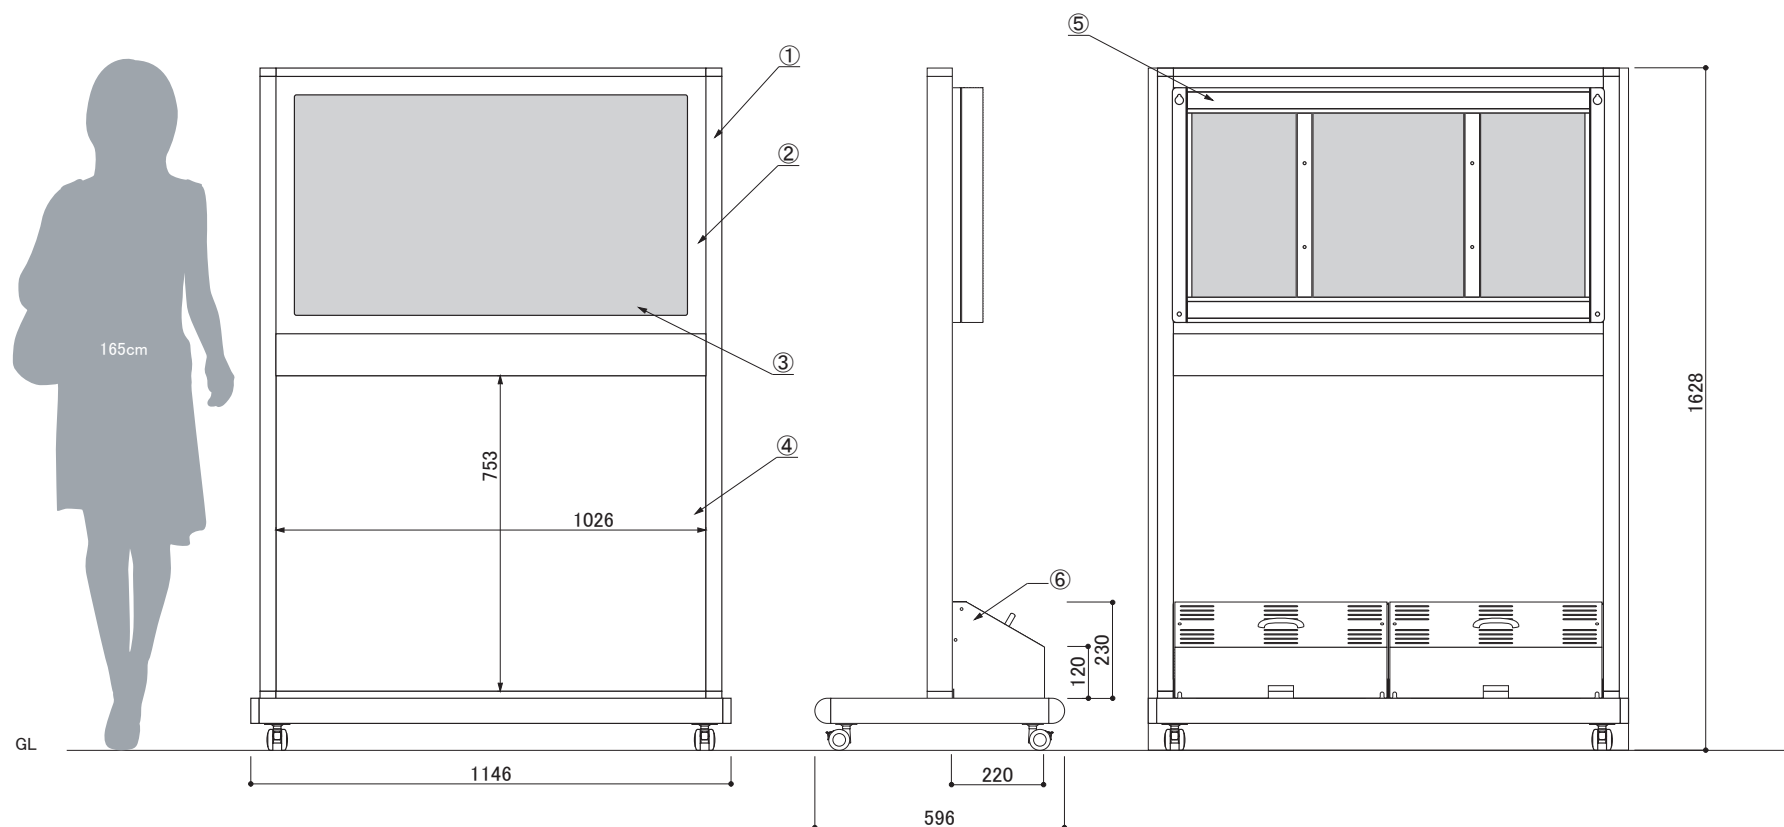

本体	①	柱: アルミ押出材、コーナー: アルミダイカスト
面板	②	アクリル透明 t4.0 + 黒(窓抜) t2.0
ディスプレイ	③	40~43型液晶ディスプレイ用(※専用設計)
下部面板	④	アクリル
金具	⑤	スチール黒塗装仕上げ
背面BOX	⑥	スチール黒塗装仕上げ
付属品		取扱説明書、ディスプレイ取付用ビス

横向き専用スタンド

品名

VYS-43A2

縮尺

8% (A3図面)

作成日

2023/09/25