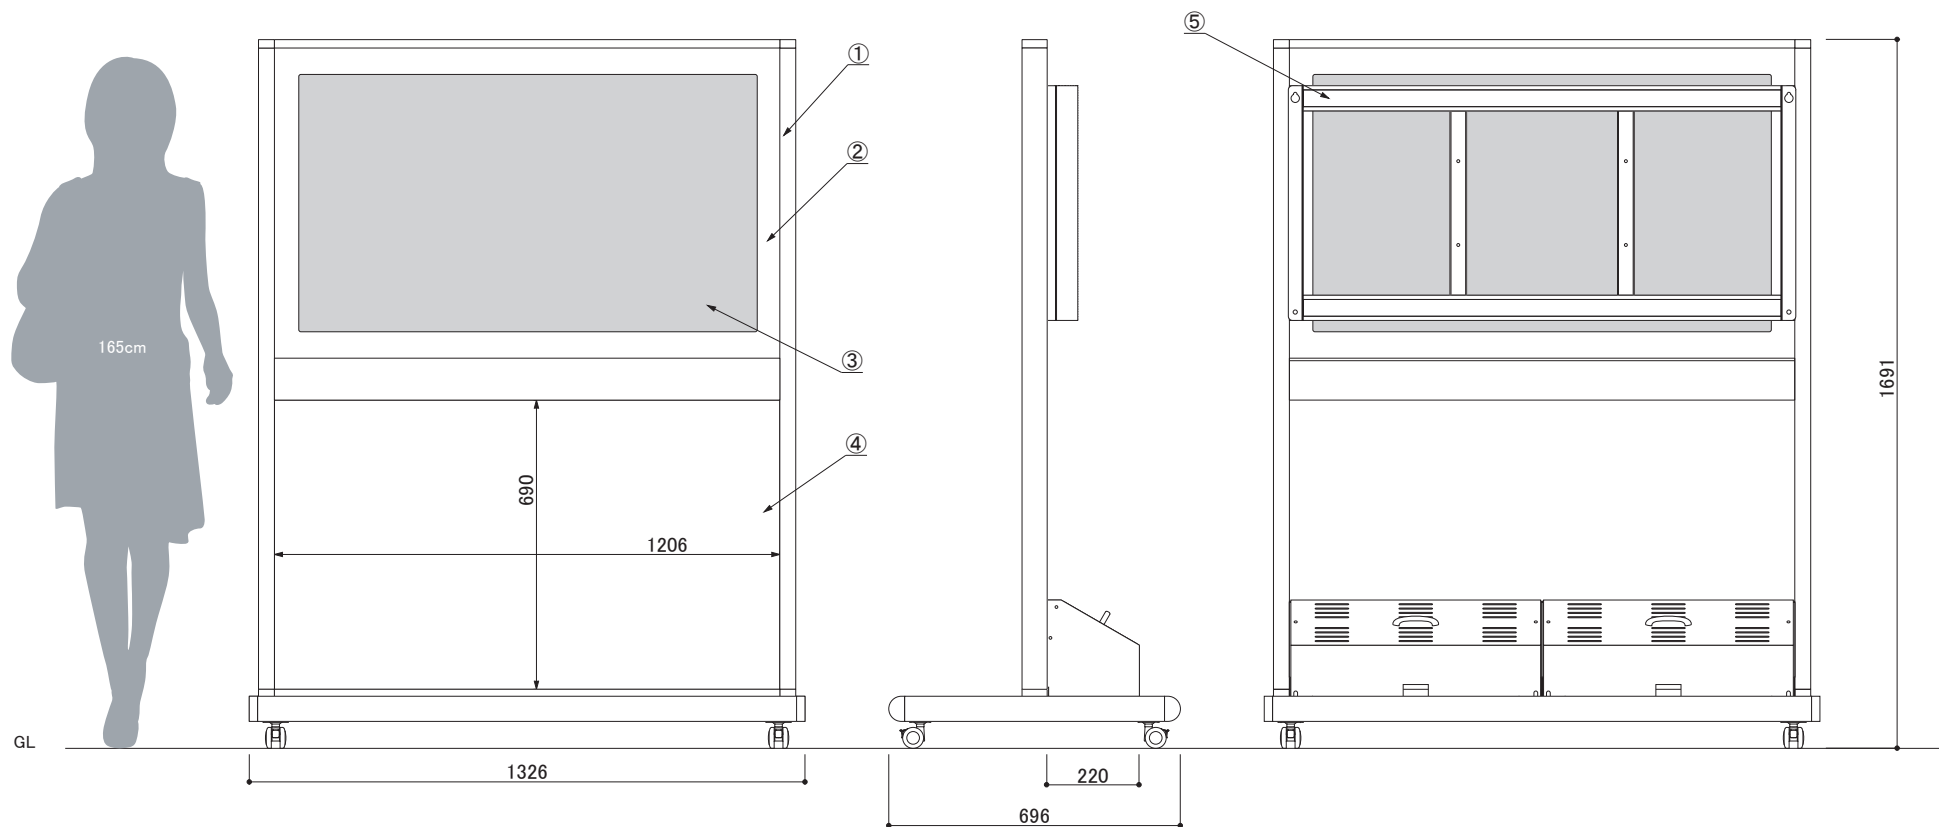

本体	①	柱: アルミ押出材、コーナー: アルミダイカスト
面板	②	アクリル透明 t4.0 + 黒(窓抜) t2.0
ディスプレイ	③	46~50型液晶ディスプレイ用(※専用設計)
下部面板	④	アクリル
金具	⑤	スチール黒塗装仕上げ
背面BOX	⑥	スチール黒塗装仕上げ
付属品		取扱説明書、ディスプレイ取付用ビス

横向き専用スタンド

品名

VYS-50A2

縮尺

8% (A3図面)

作成日

2023/09/28