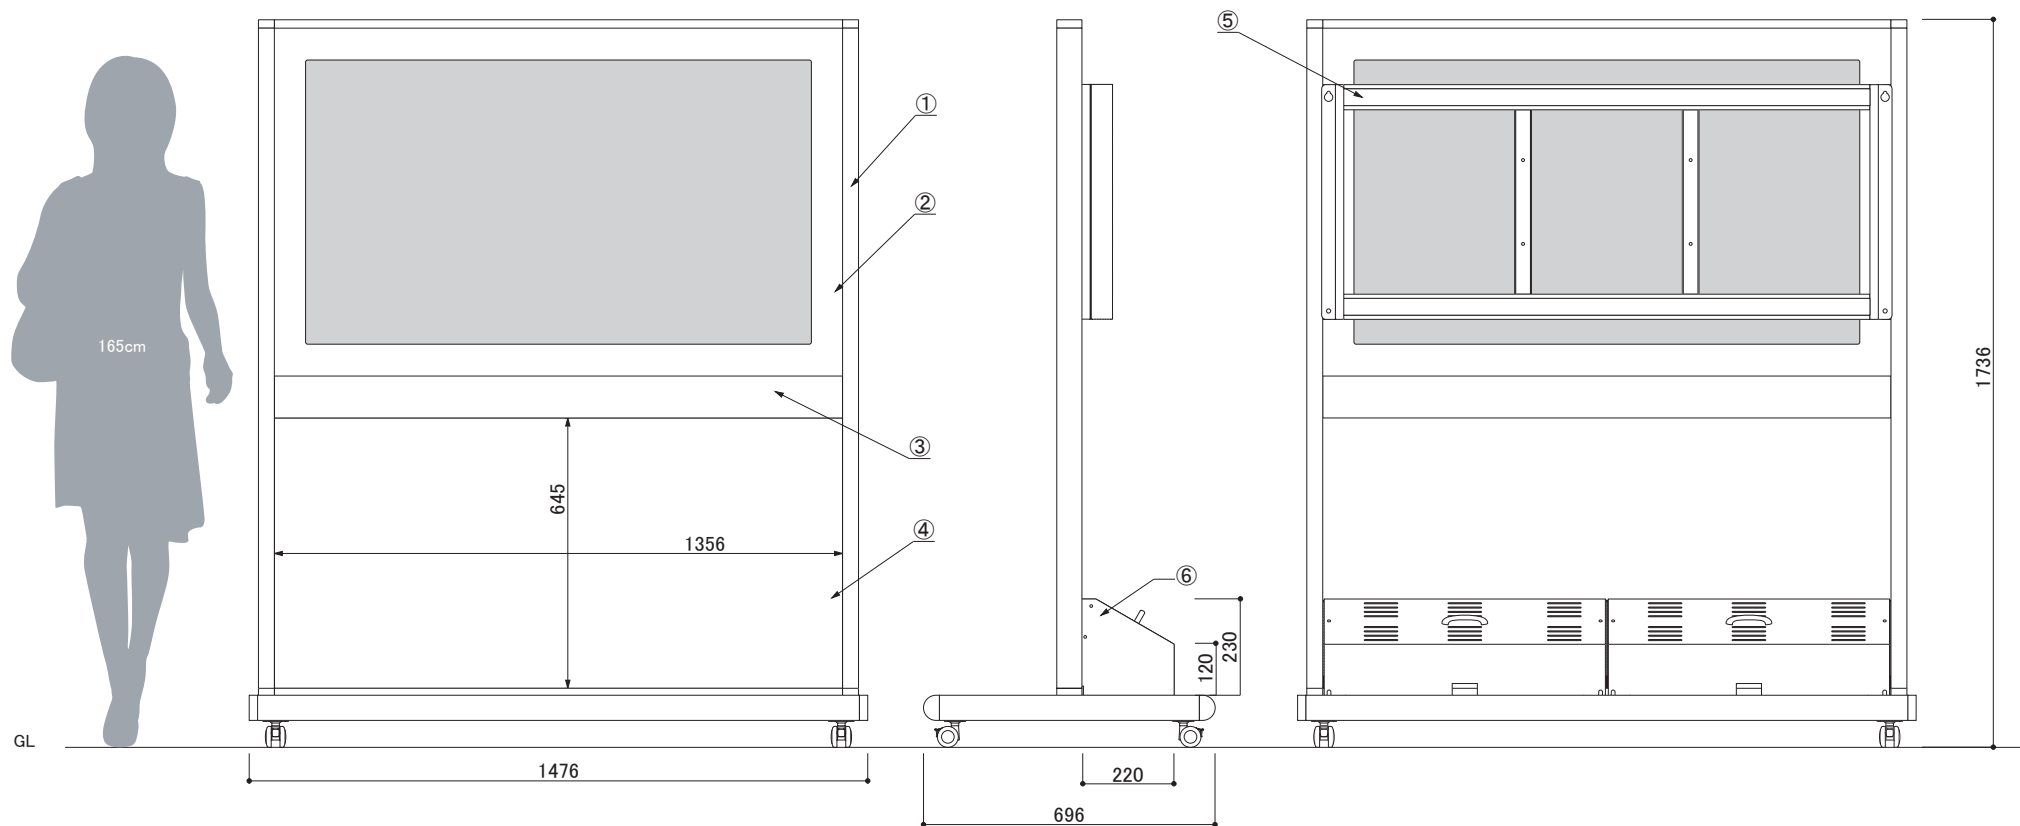

本体	①	柱: アルミ押出材、コーナー: アルミダイカスト
面板	②	アクリル透明 t4.0 + 黒(窓抜) t2.0
ディスプレイ	③	52~55型液晶ディスプレイ用(※専用設計)
下部面板	④	アクリル
金具	⑤	スチール黒塗装仕上げ
背面BOX	⑥	スチール黒塗装仕上げ
付属品		取扱説明書、ディスプレイ取付用ビス

横向き専用スタンド

品名

VYS-55A2

縮尺

8% (A3図面)

作成日

2023/09/28