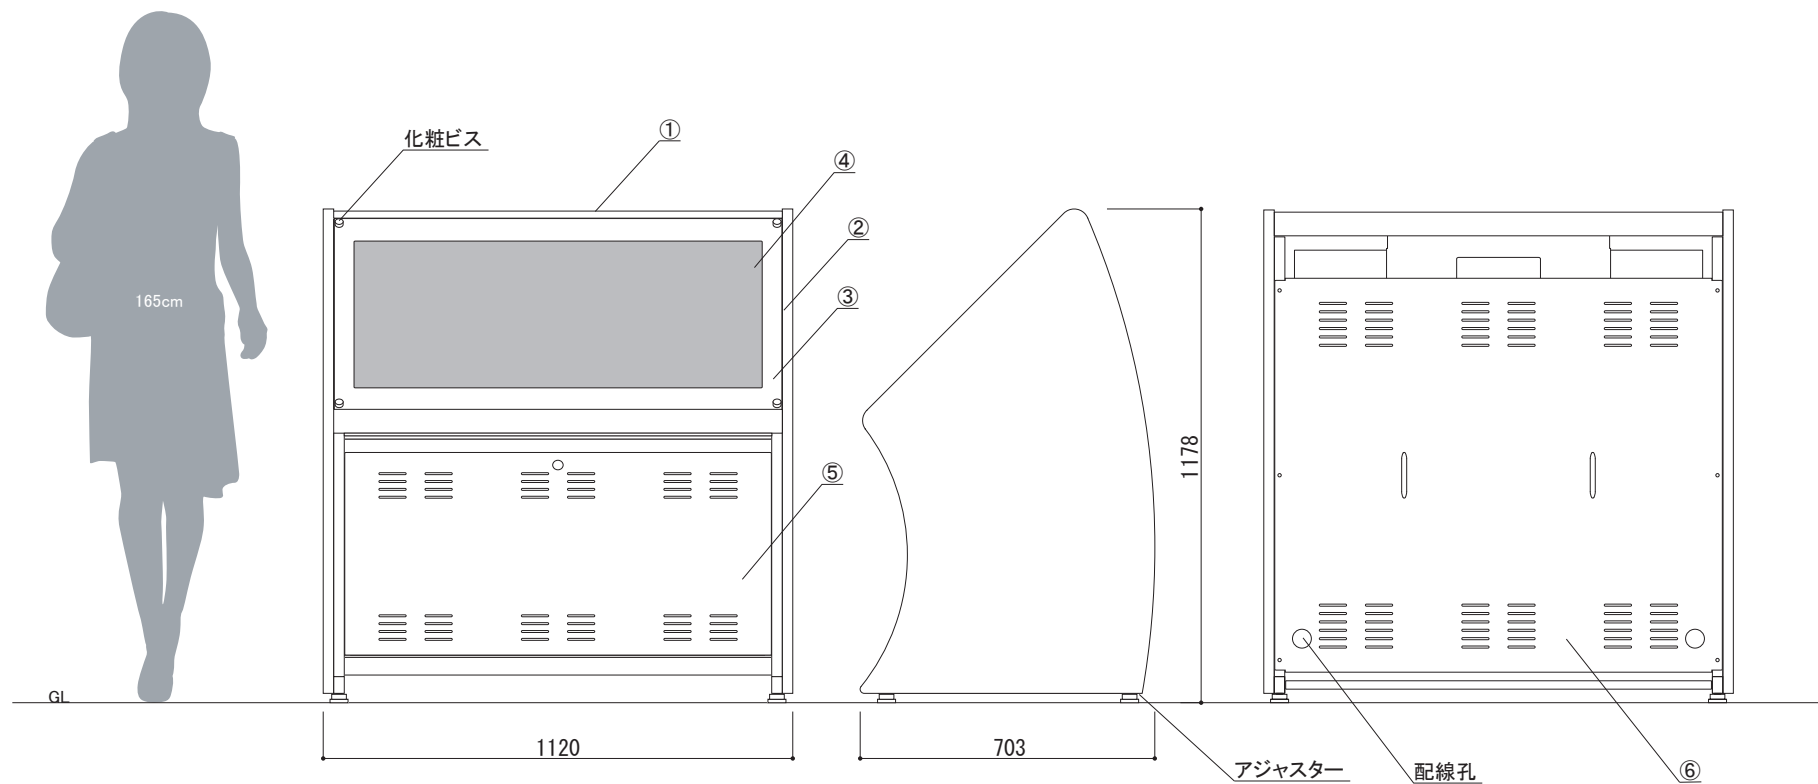

本体	①	柱:アルミ押出材、スチール黒塗装仕上げ
側板	②	パーティクルボード + MDFオレフィンシート貼り
面板	③	アクリル透明黒(窓抜) t5.0
ディスプレイ	④	43型タッチパネル(※専用設計)
下部扉	⑤	スチール黒塗装仕上げ(鍵付き)
背面カバー	⑥	スチール黒塗装仕上げ
付属品		取扱説明書、ディスプレイ取付用ビス

コマボ
Comabo

タッチパネル専用スタンド

品名	WFS-43A1	縮尺	8% (A3図面)	作成日	2022/03/28	株式会社 ファースト http://www.first-sp.com
----	----------	----	-----------	-----	------------	--