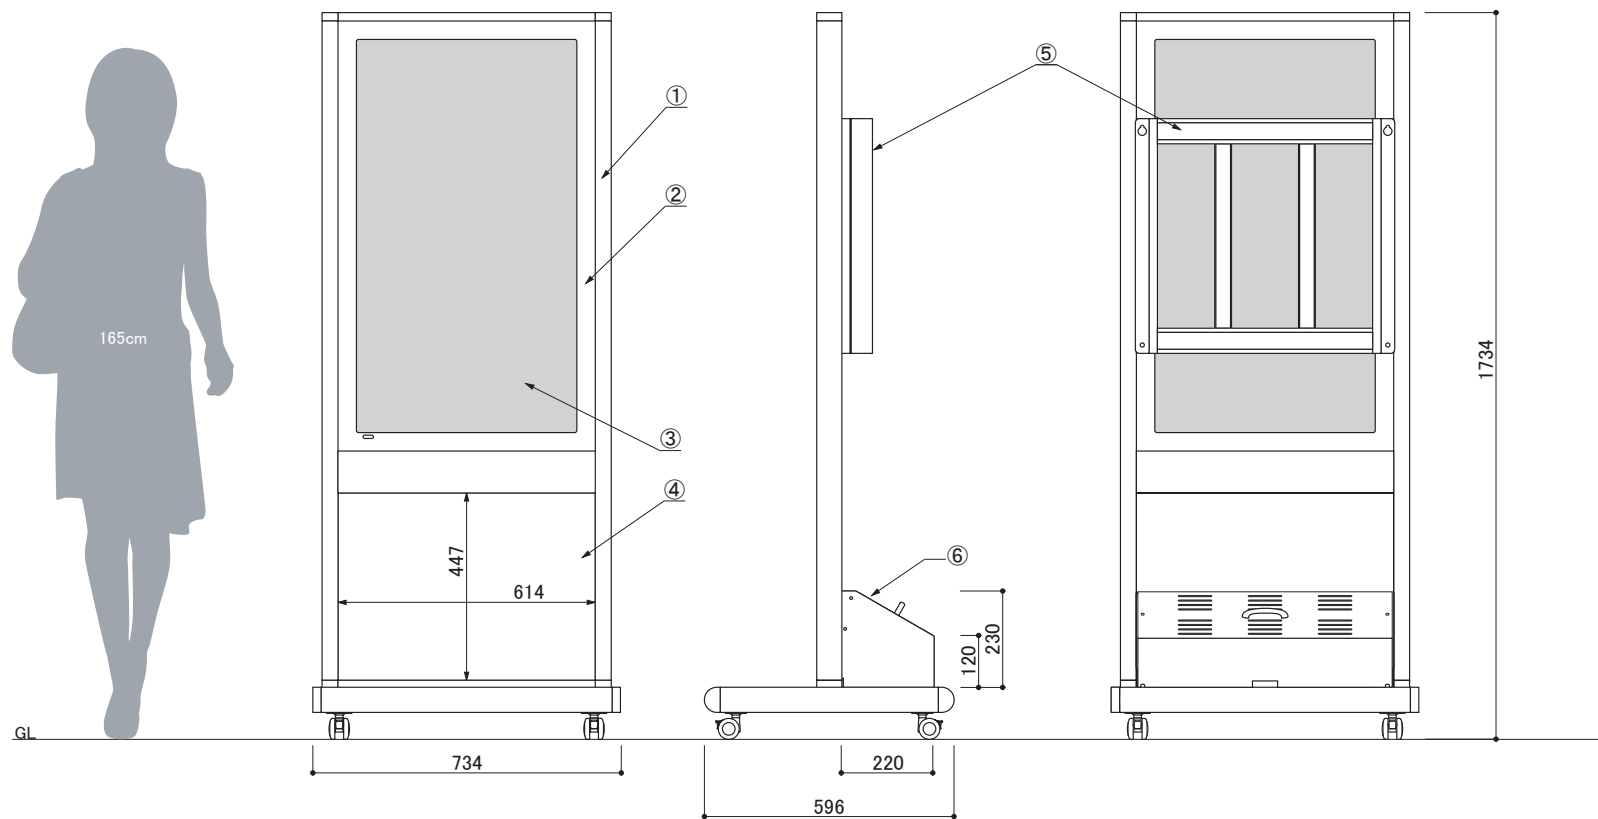

	名称	材質	カラー
①	本体	柱:アルミ押出材、コーナー:アルミダイカスト	SB:ブラック SW:ホワイト
②	面板	アクリル透明 t4.0 + 黒(窓抜) t2.0	SB/SW:どちらもブラック
③	ディスプレイ	PN-HY431 または PN-HS431	-
④	下部面板	アクリル板	SB:ブラック SW:ホワイト
⑤	金具	スチール黒塗装仕上げ	SB/SW:どちらもブラック
⑥	機器収納	スチール黒塗装仕上げ	SB/SW:どちらもブラック
	付属品	取扱説明書、ディスプレイ取付用ビス	

コマボ
Comabo

縦向き専用スタンド

品名 VTS-43-SB(ブラック)
VTS-43-SW(ホワイト)

縮尺 8% (A3図面)

作成日 2021/10/26

株式会社 **ファースト**
http://www.first-sp.com