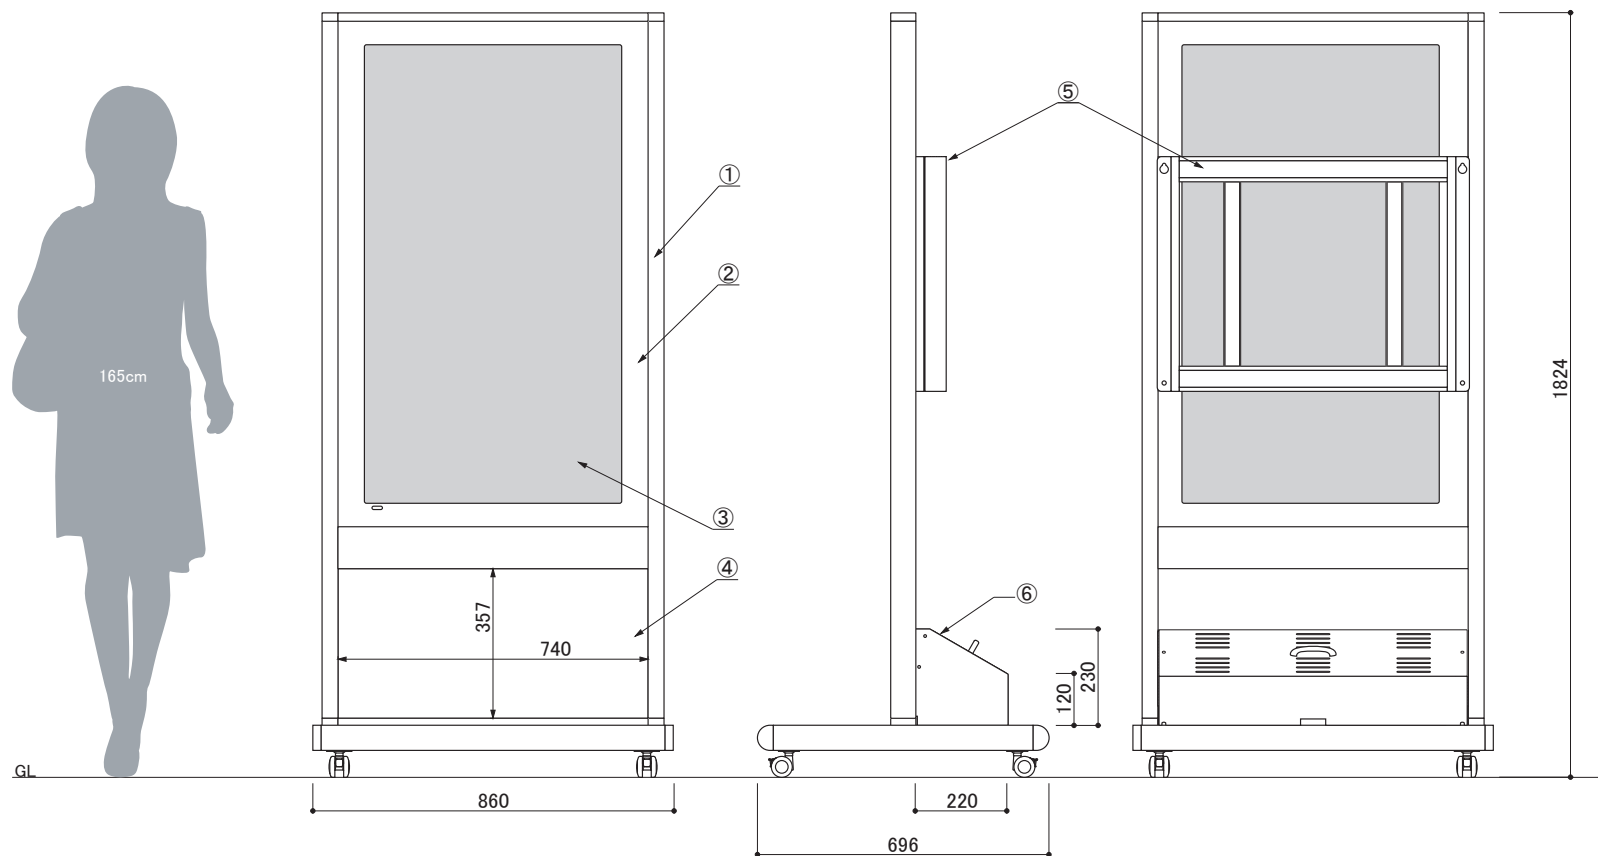

	名称	材質	カラー
①	本体	柱:アルミ押出材、コーナー:アルミダイカスト	SB:ブラック SW:ホワイト
②	面板	アクリル透明 t4.0 + 黒(窓抜) t2.0	SB/SW:どちらもブラック
③	ディスプレイ	PN-HY501 または PN-HS501	-
④	下部面板	アクリル板	SB:ブラック SW:ホワイト
⑤	金具	スチール黒塗装仕上げ	SB/SW:どちらもブラック
⑥	機器収納	スチール黒塗装仕上げ	SB/SW:どちらもブラック
	付属品	取扱説明書、ディスプレイ取付用ビス	

コマボ
Comabo[®]

縦向き専用スタンド

品名 VTS-50-SB(ブラック)
VTS-50-SW(ホワイト)

縮尺 8% (A3図面)

作成日 2021/10/26

株式会社 **ファースト**
http://www.first-sp.com