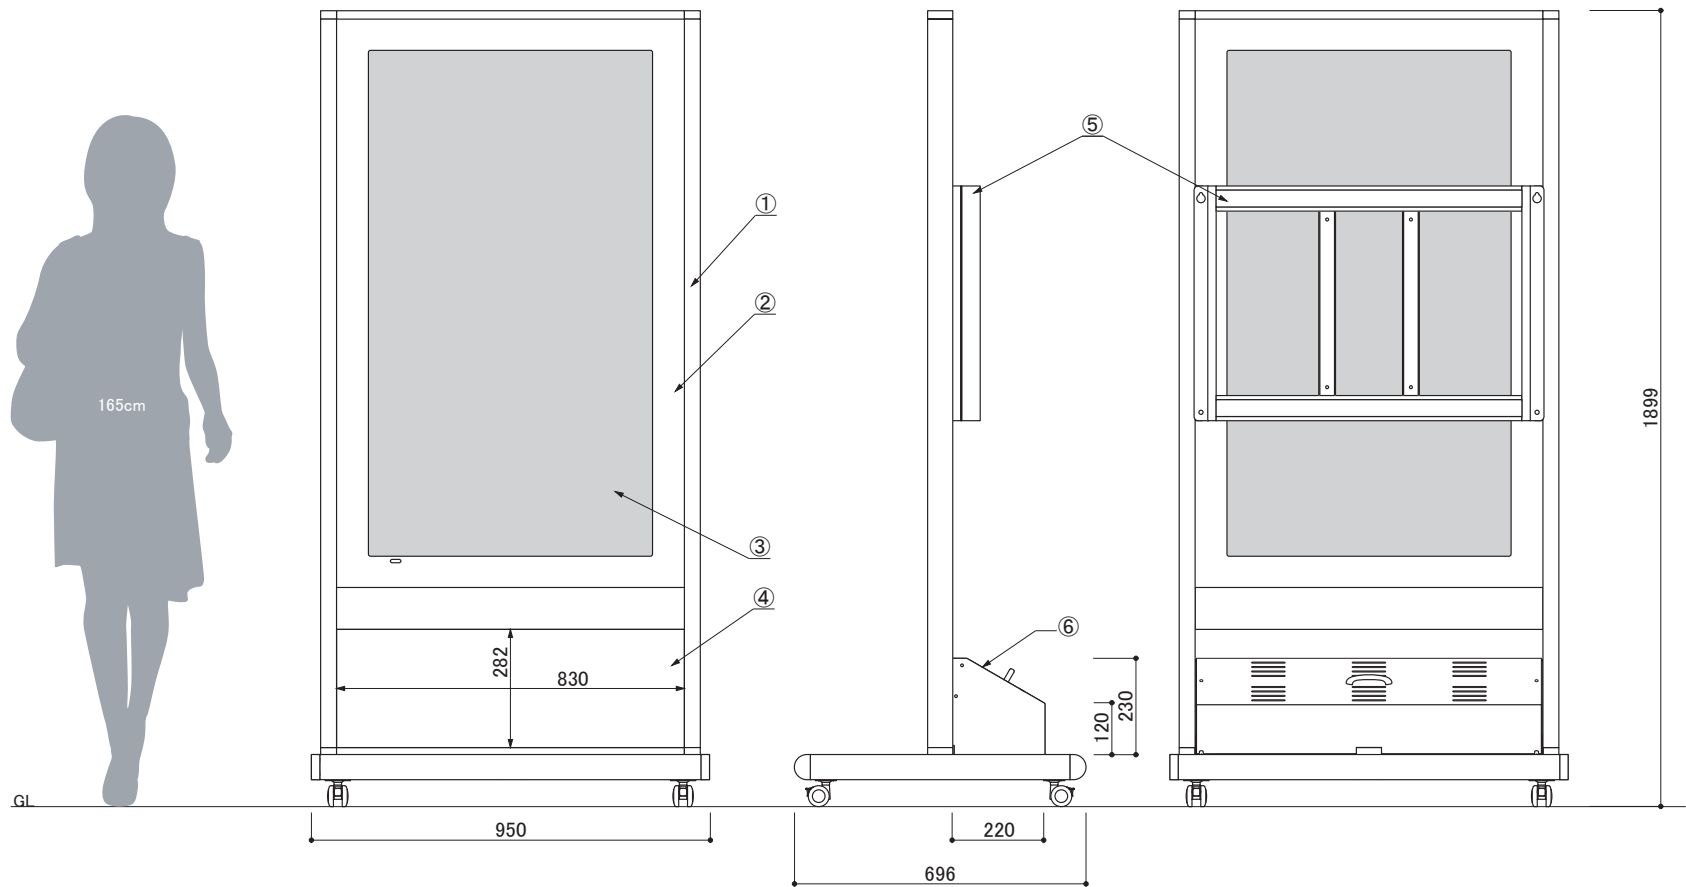

	名称	材質	カラー
①	本体	柱:アルミ押出材、コーナー:アルミダイカスト	SB:ブラック SW:ホワイト
②	面板	アクリル透明 t4.0 + 黒(窓抜) t2.0	SB/SW:どちらもブラック
③	ディスプレイ	PN-HY551 または PN-HS551	-
④	下部面板	アクリル板	SB:ブラック SW:ホワイト
⑤	金具	スチール黒塗装仕上げ	SB/SW:どちらもブラック
⑥	機器収納	スチール黒塗装仕上げ	SB/SW:どちらもブラック
	付属品	取扱説明書、ディスプレイ取付用ビス	

コマボ
Comabo

縦向き専用スタンド

品名 VTS-55-SB(ブラック)
VTS-55-SW(ホワイト)

縮尺 8% (A3図面)

作成日 2021/10/26

株式会社 **ファースト**
http://www.first-sp.com