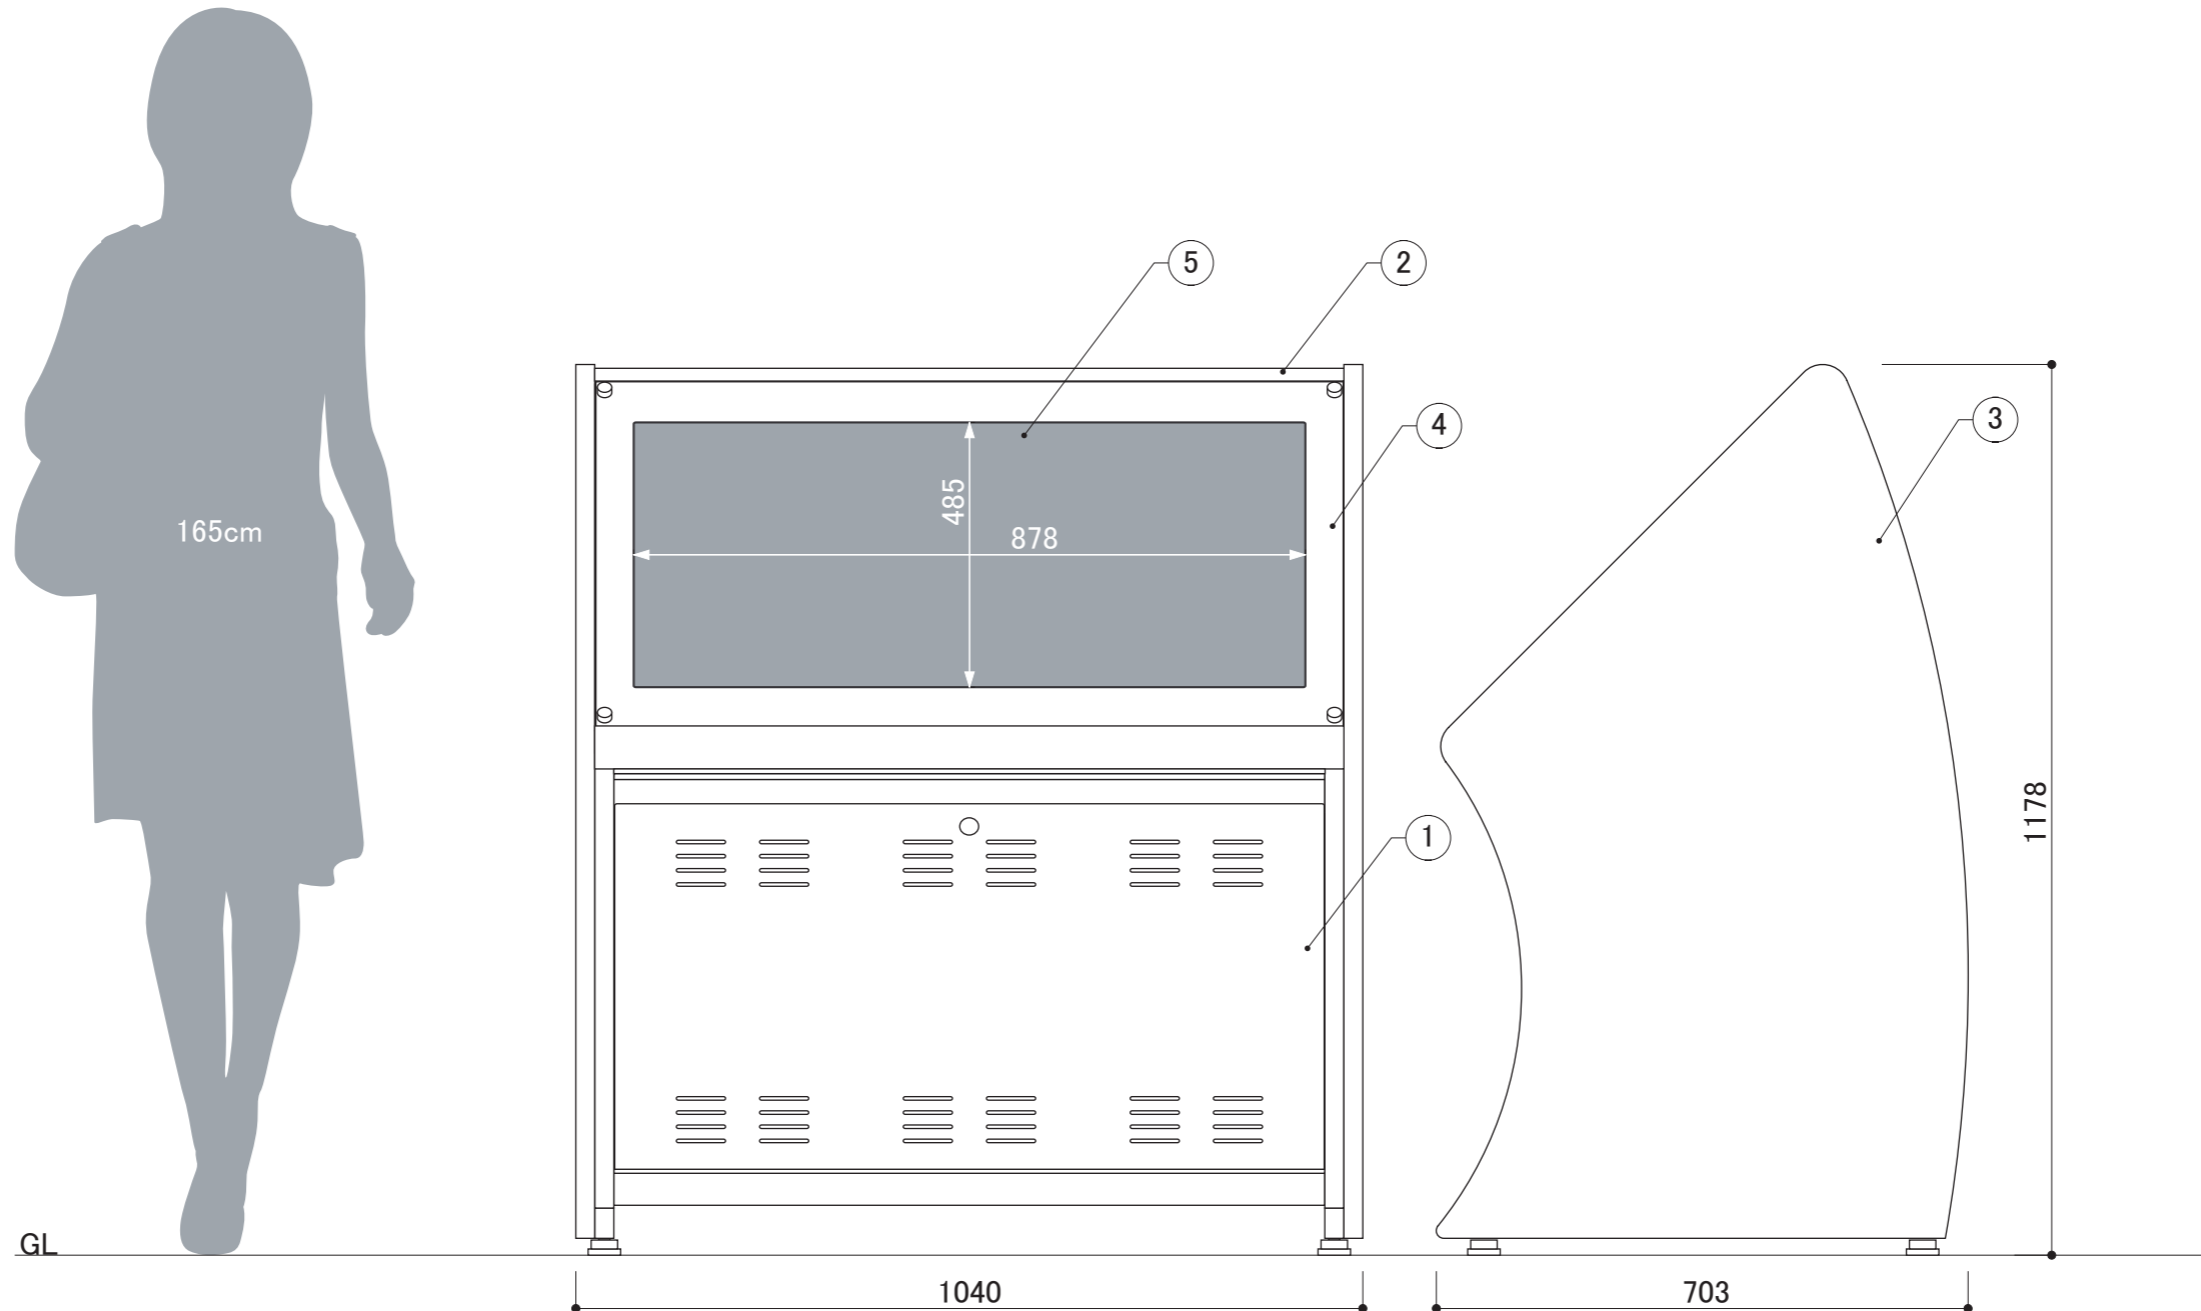

本体金具	①	スチール焼付塗装仕上げ ブラック
ワイドフレーム	②	アルミ押出材
側板	③	木材
面板	④	アクリル 黒マット t5.0
ディスプレイ	⑤	シャープ製40型タッチパネル PN-L401C
付属品		取扱説明書/ディスプレイ固定用ネジ/六角レンチ

コマホ  
**Comabo**

タッチパネル

シリーズ  
series

品名  
**WFS-40Y**

縮尺  
10% (A3図面)

作成日  
2018/03/01